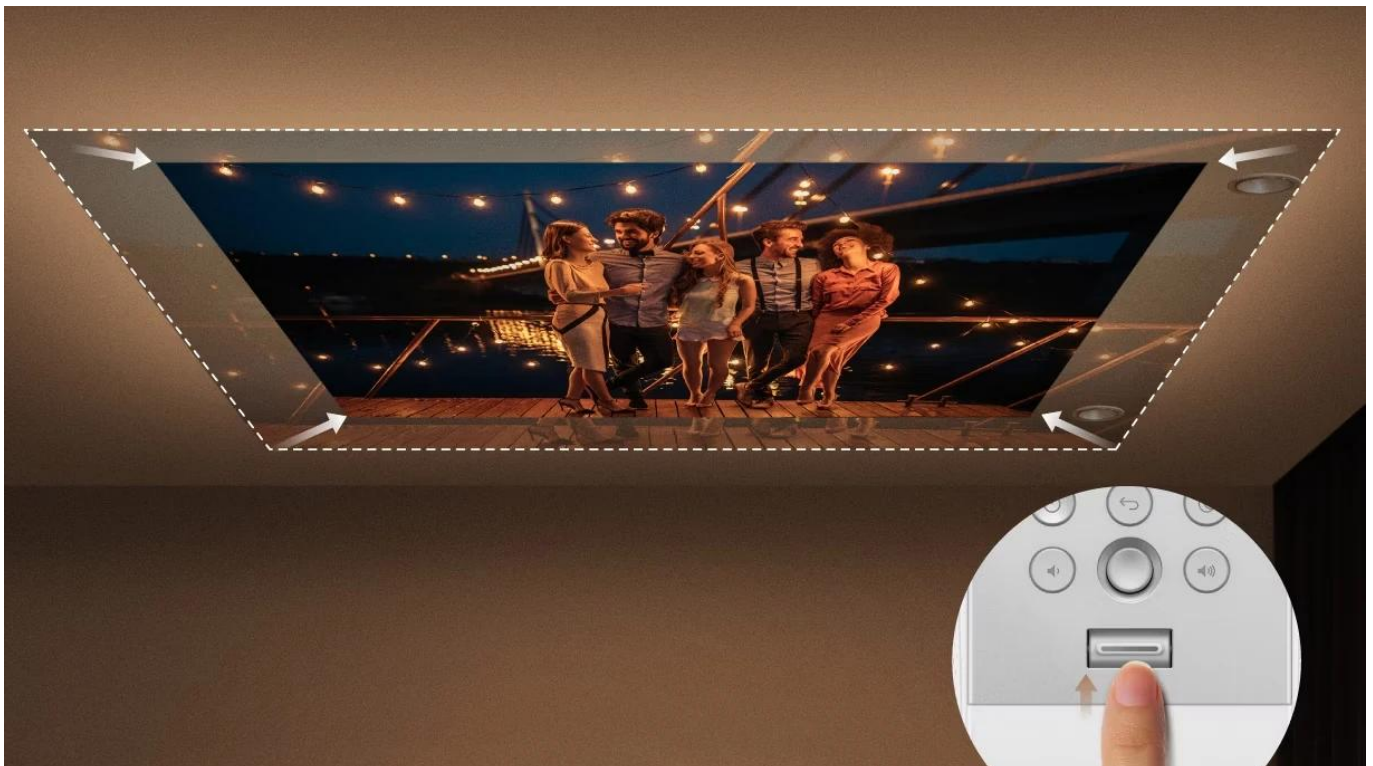

**Popis****BenQ GV32 - LED stropní projektor s Google TV**

**Přenosný LED projektor s Google TV určený pro pohodlné sledování filmů na stropě přímo z postele.**

Projektor **BenQ GV32** nabízí unikátní flexibilní základnu s možností **otáčení o 360°** horizontálně a **135°** vertikálně, což umožňuje promítání z libovolného úhlu. Díky **Full HD rozlišení 1920 × 1080 px** a jasů **500 ANSI lumenů** s technologií **DLP LED** poskytuje kvalitní obraz s **95% pokrytím barevného prostoru Rec. 709** a kontrastním poměrem **100 000 : 1**. LED světelný zdroj má životnost až **30 000 hodin** v úsporném režimu.

- Flexibilní nastavitelná základna s otáčením o 360° horizontálně a 135° vertikálně pro stropní projekci z libovolného úhlu
- Full HD rozlišení 1920 × 1080 px s jasnou 500 ANSI lumenů, podpora HDR10 a HLG s 95% pokrytím Rec. 709
- Integrovaný 2.1kanálový audio systém o výkonu 18 W s dedikovaným 10W basovým reproduktorem a režimem Ceiling Cinema Sound

### Chytré funkce pro pohodlné sledování

Projektor nabízí automatické zaostření, automatickou 2D korekci lichoběžníkového zkreslení (vertikální  $\pm 20^\circ$ , horizontální  $\pm 30^\circ$ , rotace  $\pm 30^\circ$  do vzdálenosti 2 m), funkci vyhýbání se překážkám a automatickou rotaci obrazu. Intuitivní páčka zoomu umožňuje snadné přizpůsobení velikosti obrazu. Speciální obrazový režim Night Shift automaticky upravuje barvy pro snížení námahy očí.

## Odpočívajte v jakékoľvek poloze

Projektor GV32 umožňuje nájsť ideálnu polohu pre pohodlné sledovanie díky nastavení úhlu natočení obrazu v rozsahu 360°.