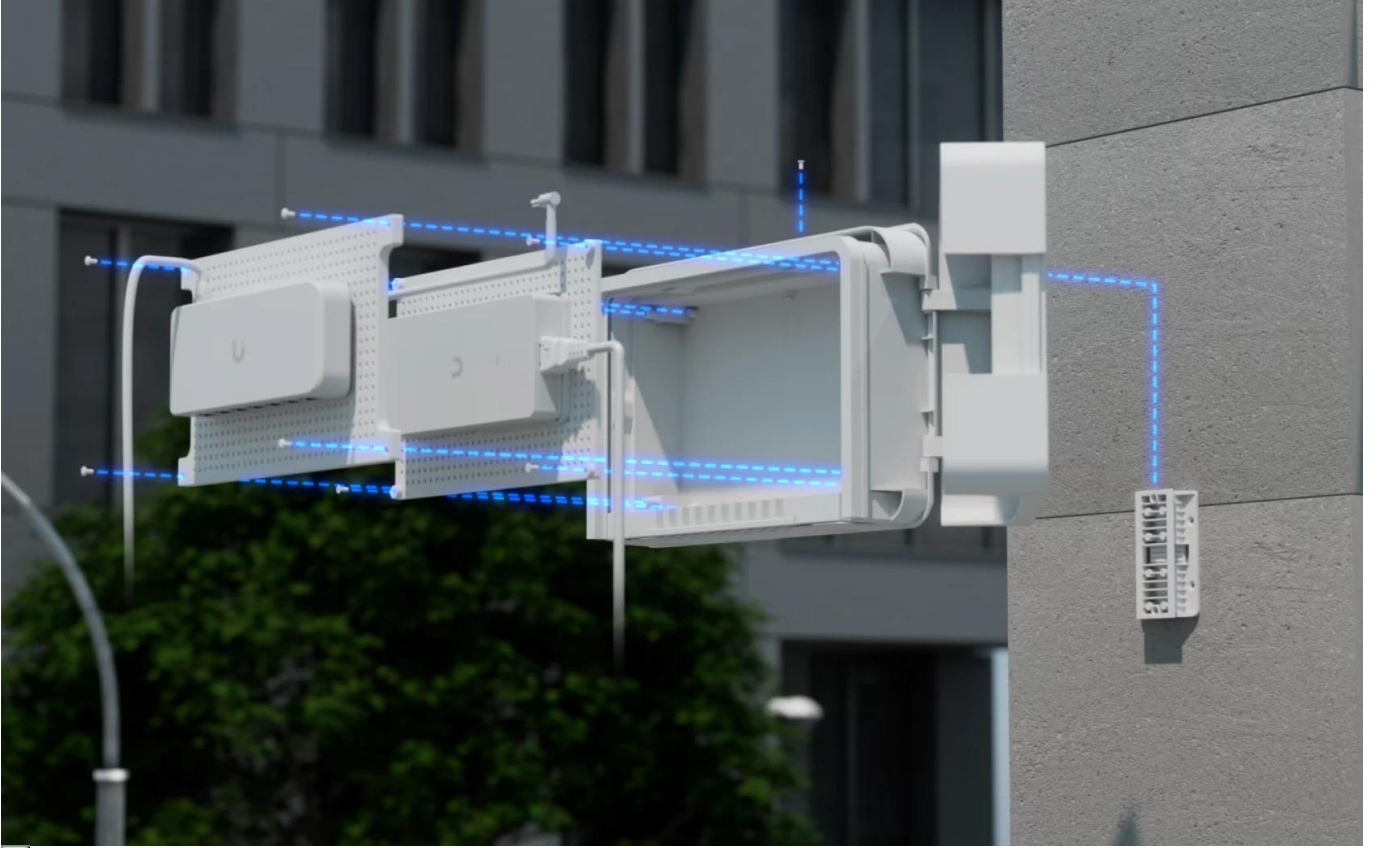

#### Univerzální venkovní instalační krabice pro ochranu síťových zařízení v jakémkoliv prostředí.

Tato všestranná a odolná instalační krabice je navržena pro **montáž na stěnu i sloup** a poskytuje spolehlivou ochranu pro síťová zařízení před nepříznivými povětrnostními podmínkami. Nabízí **dostatečný vnitřní prostor** pro umístění napájecího adaptéru nebo PoE injektoru spolu se switchem.

Konstrukce z kvalitního **polykarbonátu** zajišťuje dlouhodobou odolnost a krytí **IPX6** chrání před vniknutím vody i při silném dešti nebo proudu vody. Kompaktní rozměry umožňují snadnou instalaci i v omezeném prostoru.

- Odolnost proti vniknutí vody podle standardu IPX6 pro venkovní použití
- Konstrukce z pevného polykarbonátu odolává UV záření a mechanickému poškození
- Univerzální montáž na stěnu nebo sloup pro flexibilní instalaci
- Prostorný vnitřek pro umístění napájecího adaptéru nebo PoE injektoru
- Kompatibilita se sedmi modely USW switchů včetně PoE variant
- Kompaktní rozměry 350 × 220 × 89 mm šetří prostor při instalaci
- Nízká hmotnost 1,6 kg usnadňuje manipulaci a montáž

#### ZÁKLADNÍ SPECIFIKACE

**Rozměry:** 350 × 220 × 89 mm

**Hmotnost:** 1,6 kg

**Materiál krytu:** polykarbonát

**Stupeň krytí:** IPX6

**Typ montáže:** na stěnu, na sloup

**Kompatibilní modely:** Ubiquiti USW-Flex-2.5G-5, USW-Ultra, USW-Flex-2.5G-8, USW-Ultra-60W, USW-Flex-2.5G-8-PoE, USW-Ultra-210W, USW-Flex