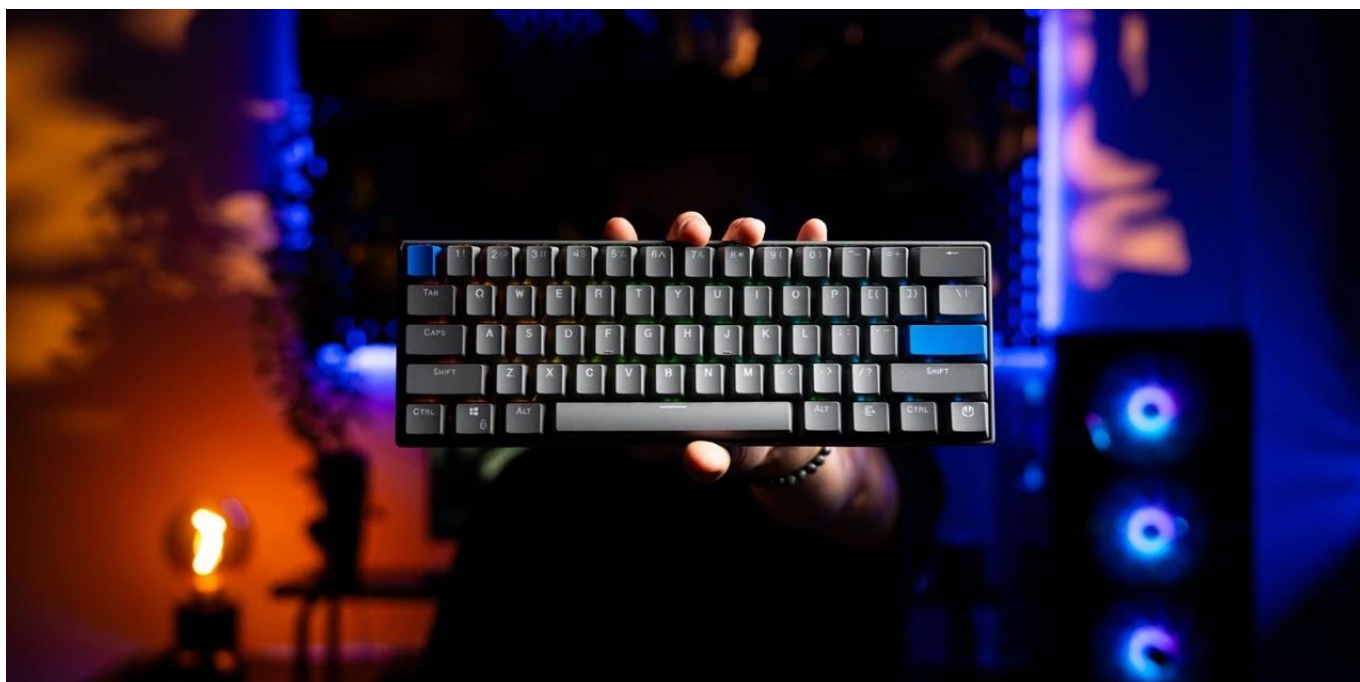

## Endorfy Thock V2 Compact Wireless US - malá klávesnice pro masivní útok

**Model Endorfy Thock V2 Compact Wireless US** vám dokáže, že pro velká vítězství není potřeba obří gamingová klávesnice. **Herní mechanická klávesnice** dosahuje pouze **60% layoutu**, a přesto vám dá všechno, co potřebujete. Zkrátka **minimalistický design s maximálním výkonem**. **60klávesové US ANSI rozložení** je ideální pro hráče, kteří chtějí mít více místa pro myš a další důležitou výbavu.

Díky malým rozměrům je **lehká, snadno přenosná** a ideální pro LAN párty. **Konstrukce s horní hliníkovou deskou** funguje jako opevnění proti mechanickému poškození. Ať je vaše vůle vyhrát jakkoli silná, **Endorfy Thock V2 Compact Wireless** to ustojí s přehledem. Lineární mechanické **spínače Endorfy Yellow by Gateron** podporují plynulost a přesnost s každým jedním stiskem. Kromě drátového připojení podporuje tento model také bezdrátovou konektivitu pomocí **Bluetooth** nebo přes **2,4GHz přijímač**.

Provedení s **3 vrstvami akustické pěny** eliminuje vibrace a dutý zvuk, aby klávesnice nezněla jako roky zrezné železo. **Nastavitelné ARGB podsvícení** se zavděčí všem hráčům, kteří kromě výsledků kladou důraz také na patřičný styl. Hráčkové pak jistě ocení podporu softwaru pro přemapování kláves nebo tvorbu maker.

### **Pokročilá akustika a konstrukce**

Klávesnice využívá tři vrstvy tlumící pěny pro minimalizaci ozvěny a eliminaci dutého zvuku. Dokonce i mezerník je odhlučněn silikonovými podložkami pro čistý a uspokojivý zvuk každého úhozu.