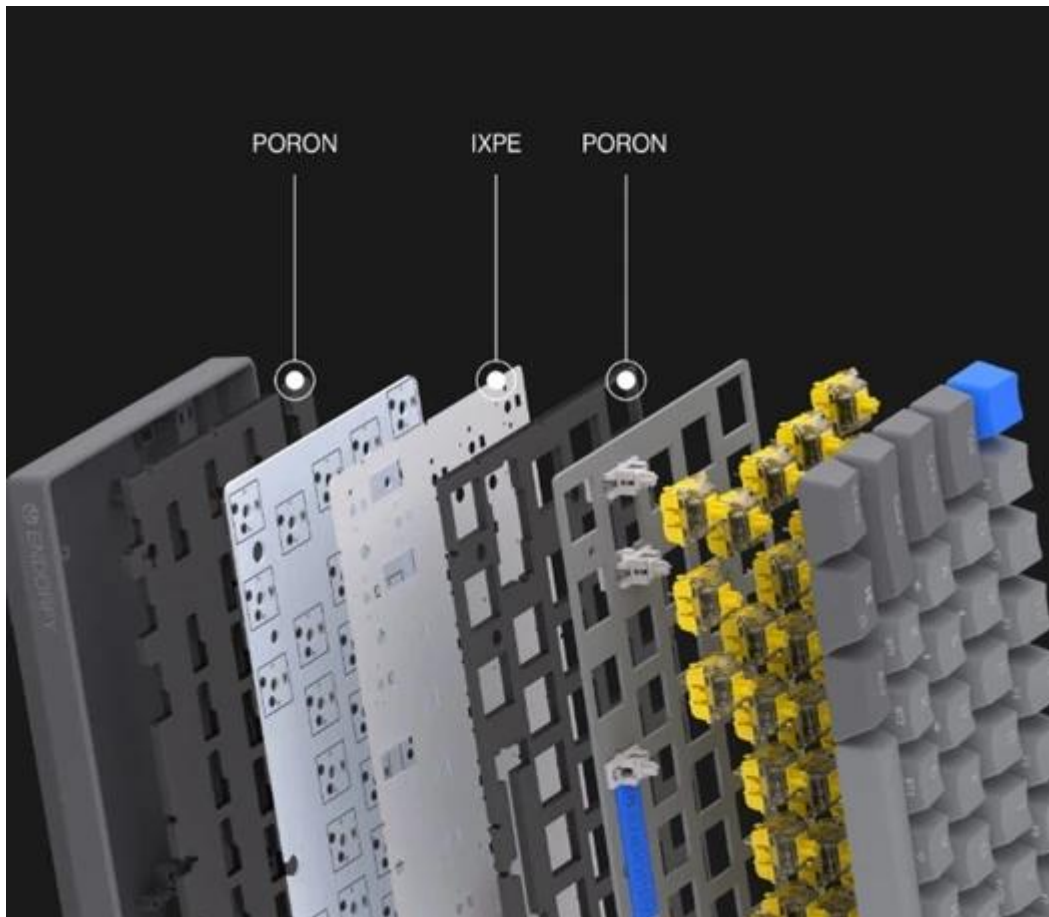

## Endorfy Thock V2 Compact Wireless US - malá klávesnice pro masivní útok

**Model Endorfy Thock V2 Compact Wireless US** vám dokáže, že pro velká vítězství není potřeba obří gamingová klávesnice. **Herní mechanická klávesnice** dosahuje pouze **60% layoutu**, a přesto vám dá všechno, co potřebujete. Zkrátka **minimalistický design s maximálním výkonem**. **60klávesové US ANSI rozložení** je ideální pro hráče, kteří chtějí mít více místa pro myš a další důležitou výbavu.

Díky malým rozměrům je **lehká, snadno přenosná** a ideální pro LAN párty. **Konstrukce s horní hliníkovou deskou** funguje jako opevnění proti mechanickému poškození. Ať je vaše vůle vyhrát jakkoli silná, **Endorfy Thock V2 Compact Wireless** to ustojí s přehledem. Lineární mechanické **spínače Endorfy Yellow by Gateron** podporují plynulost a přesnost s každým jedním stiskem. Kromě drátového připojení podporuje tento model také bezdrátovou konektivitu pomocí **Bluetooth** nebo přes **2,4GHz přijímač**.