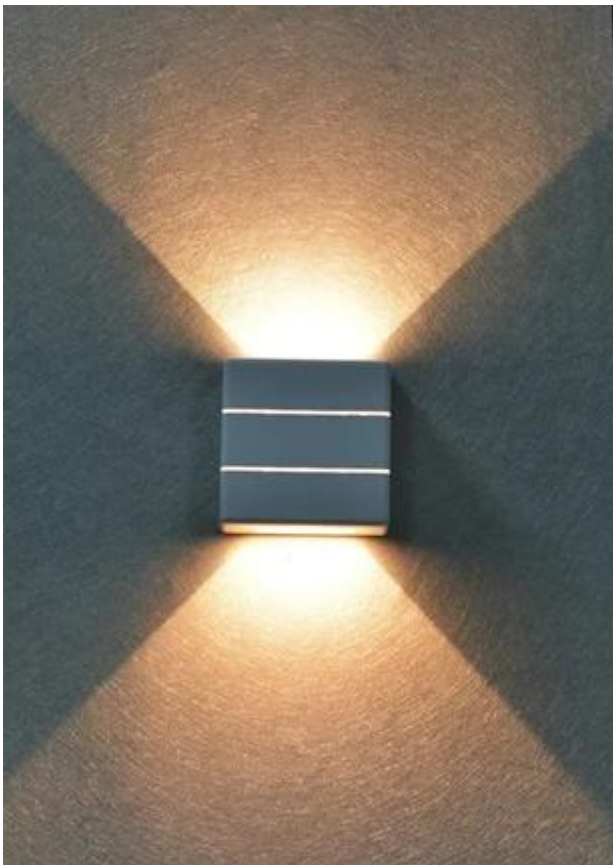

Moderní LED osvětlení IMMAX LUXLINE do venkovního prostoru, které **svítí ve 3 směrech** - nahoru, dolů a dopředu - a neprodukuje nežádoucí stíny. Produkuje **teplé bílé světlo** (3000 K), které neoslňuje a současně optimálně osvětluje prostředí schodiště, pergol, teras, vchodových dveří nebo balkonu. Vytvoří také příjemnou atmosféru, kterou ocení každá návštěva.