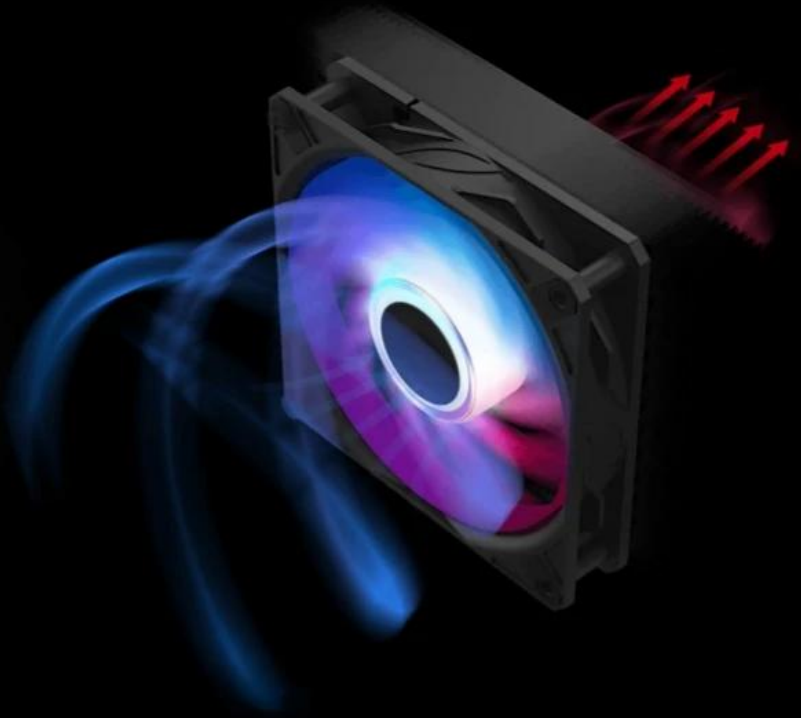

Popis

MSI MAG CORELIQUID A15 360 - zbraň hromadného chlazení

MSI MAG CORELIQUID A15 360 je takový generál na poli vodních chladičů CPU, a to nejenom svým designem, ale především výkonem. Tento model je navržen pro chlazení špičkových procesů v moderních PC sestavách, které s patřičnou podporou chlazení zvládnou náročný a dlouhotrvající zápřah. Po stránce designu se **vodní CPU chladič MSI MAG CORELIQUID A15 360** vyznačuje ostře řezanými liniemi, hliníkovými detaily a **ARGB podsvícením**, které dodá konfiguraci další body za styl. Chladič je vybaven **výkonnou pumpou**, která efektivně odvádí teplo bez nadměrného hluku.

Měděná základna nové generace obsahuje **mikrokanálky**, které doslova sají teplo z procesoru a postarají se o stabilní chod během herní režby, náročných výpočetních procesech nebo klidně provozu umělé inteligence. **Ventilátory CycloBlade 9 s hybridní konstrukcí lopatek** rozvíří vzduch do opravdového větru. Ložiska podpoří dlouhou životnost a výdrž, aby se gamingová mašina udržela ve hře po maximální dobu.

CPU chladič MSI MAG CORELIQUID A15 360 potěší také **předinstalovaným UNI Bracketem** pro jednoduchou montáž bez nutnosti něco šroubovat na koleně a ztrácet nervy. Podporuje **platformy Intel a AMD** nejnovějších generací, které jsou navrženy pro náročný gaming, AI, renderování, grafické práce a další úlohy. Díky **aplikace MSI CENTER** máte ovládání otáček pumpy nebo RGB jednoduše pod kontrolou.