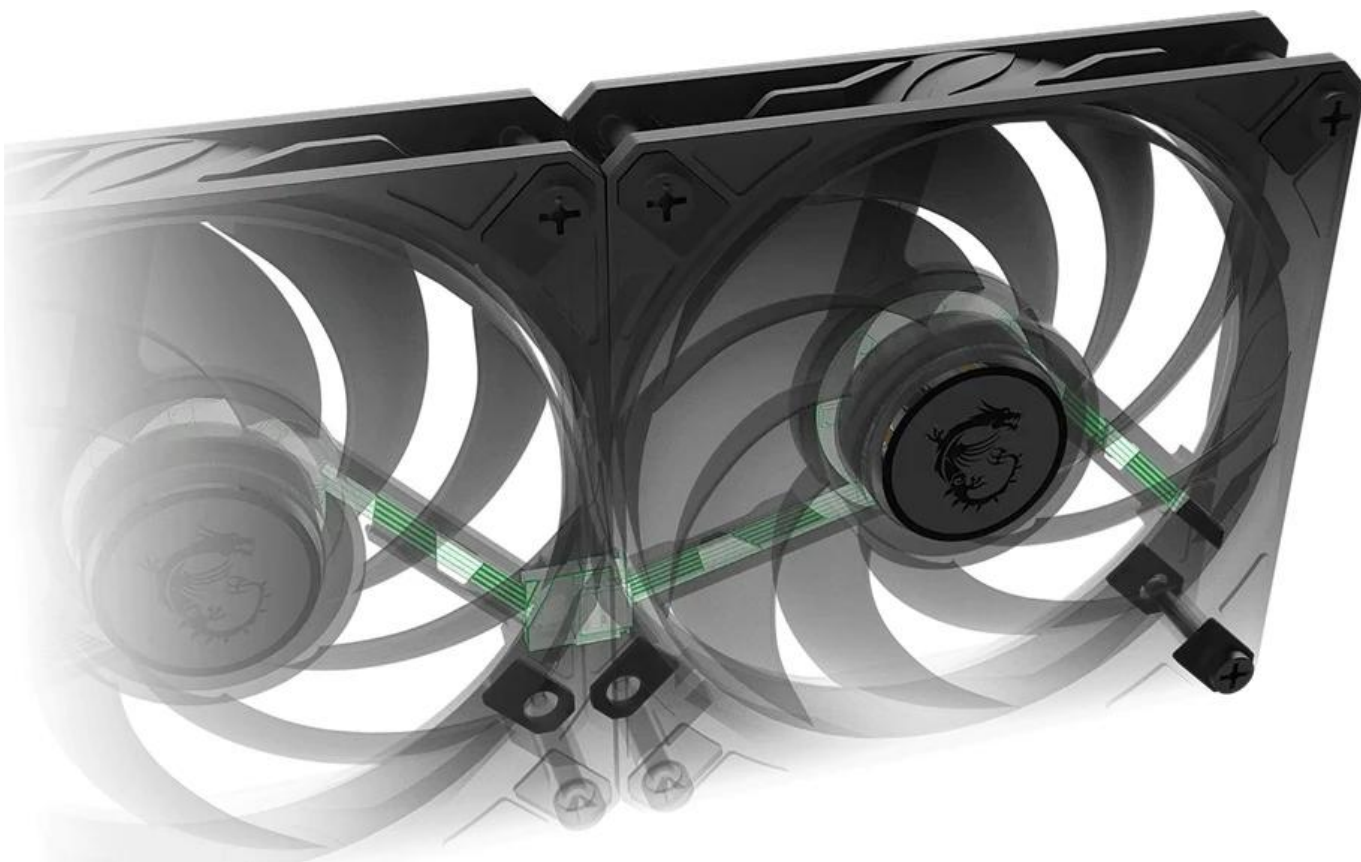

MSI MAG CORELIQUID A15 240 je takový generál na poli vodních chladičů CPU, a to nejenom svým designem, ale především výkonem. Tento model je navržen pro chlazení špičkových procesů v moderních PC sestavách, které s patřičnou podporou chlazení zvládnou náročný a dlouhotrvající zápřah. Po stránce designu se **vodní CPU chladič MSI MAG CORELIQUID A15 240** vyznačuje ostře řezanými liniemi, hliníkovými detaily a **ARGB podsvícením**, které dodá konfiguraci další body za styl. Chladič je vybaven **výkonnou pumpou**, která efektivně odvádí teplo bez nadměrného hluku.

Měděná základna nové generace obsahuje **mikrokanálky**, které doslova sají teplo z procesoru a postarají se o stabilní chod během herní režby, náročných výpočetních procesech nebo klidně provozu umělé inteligence. **Ventilátory CycloBlade 9 s hybridní konstrukcí lopatek** rozvíří vzduch do opravdového větru. Ložiska podpoří dlouhou životnost a výdrž, aby se gamingová mašina udržela ve hře po maximální dobu.

CPU chladič MSI MAG CORELIQUID A15 240 potěší také **předinstalovaným UNI Bracketem** pro jednoduchou montáž bez nutnosti něco šroubovat na koleně a ztrácet nervy. Podporuje **platformy Intel a AMD** nejnovějších generací, které jsou navrženy pro náročný gaming, AI, renderování, grafické práce a další úlohy. Díky **aplikace MSI CENTER** máte ovládání otáček pumpy nebo RGB jednoduše pod kontrolou.

Vysokovýkonná pumpa dosahuje otáček až **3400 RPM** a společně s keramickými ložisky zajišťuje perfektní rovnováhu mezi výkonem a tichým chodem.

Nová generace **měděné základny** eliminuje tradiční šroubové perforace a výrazně zvyšuje vodotěsnost systému. Přesný **0,1mm mikrokanálkový design** efektivně absorbuje teplo z procesoru a ve spolupráci s výkonnou pumpou rychle odvádí teplo pro výjimečný chladicí výkon.