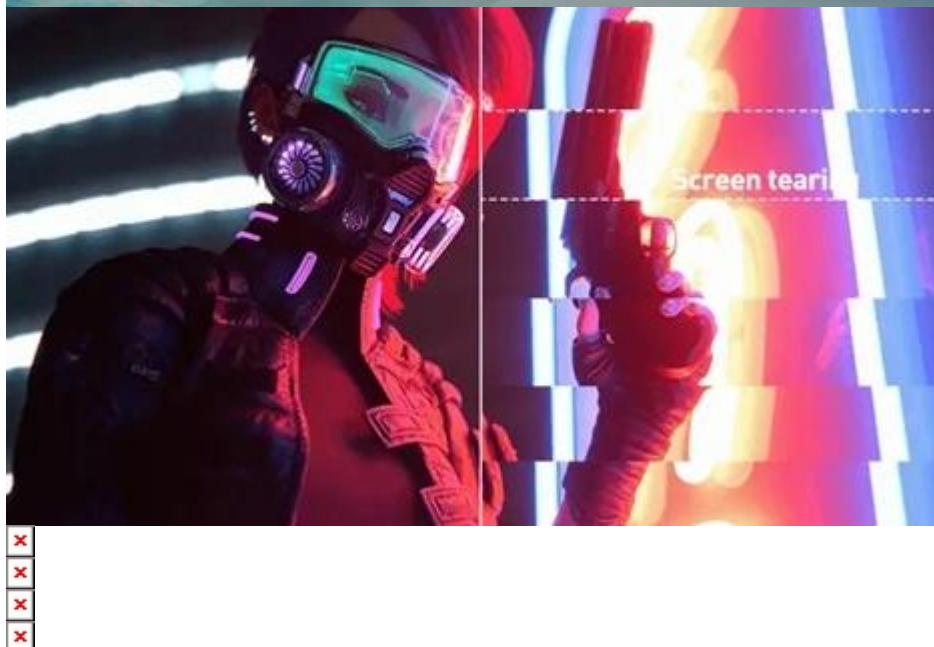

Herní monitor MSI G272QPF E2 pro e-sport a špičkové multimediální zážitky. Nabízí plnou výbavu pro dokonalé zobrazení a vítězství v každé bitvě. Monitor disponuje velkým displejem s **úhlopříčkou 27"** a **IPS** panelem se širokými pozorovacími úhly. Čistý a širší obraz ve **WQHD rozlišení** si dopřejete ze všech stran pohledu. **Design s tenkými rámečky** vám zprostředkuje obsah od okraje k okraji bez rušivých přechodů. Panel s technologií **MSI Anti-Flicker** efektivně snižuje blikání, a tak chrání vaše oči.

Monitor MSI G272QPF E2 je navržen především pro náročný gaming, čemuž odpovídá jeho výkon a výbava. Disponuje **obnovovací frekvencí 180 Hz** a **dobou odezvou 1 ms (GtG)**, což umožní jasně a ostře vykreslit obraz v akčních žánrech, jako jsou střílečky, akční adventury, závodní tituly, sporty apod. Před soupeřem tak máte potřebnou výhodu, protože vám neunikne žádný rychlý pohyb.

Aby toho nebylo málo, plynulé zobrazení podporuje také **technologie AMD FreeSync**. Díky tomu se můžete rozloučit s trháním nebo sekáním obrazu. Mezi další herní funkce patří například **režim nočního vidění**, který důmyslně zesvětlí tmavé scény a zákoutí, abyste lépe viděli nepřítel a orientovali se v prostoru.