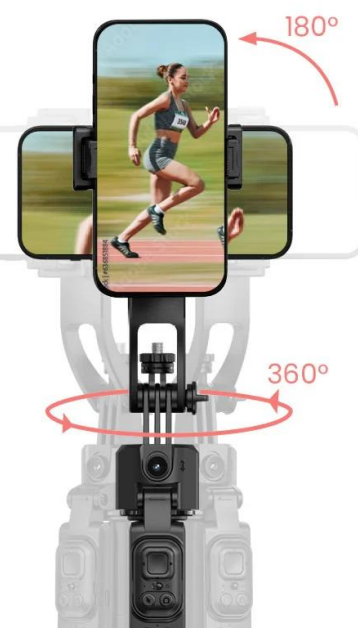

360° otáčení: přináší pohyb do záběrů

Díky 360° otáčení lze snadno pořizovat působivé **panoramatické snímky nebo dynamické kamerové záběry**. Dosáhnete tak **kreativní kompozice obrazu a profesionálního efektu** ve svých videích.