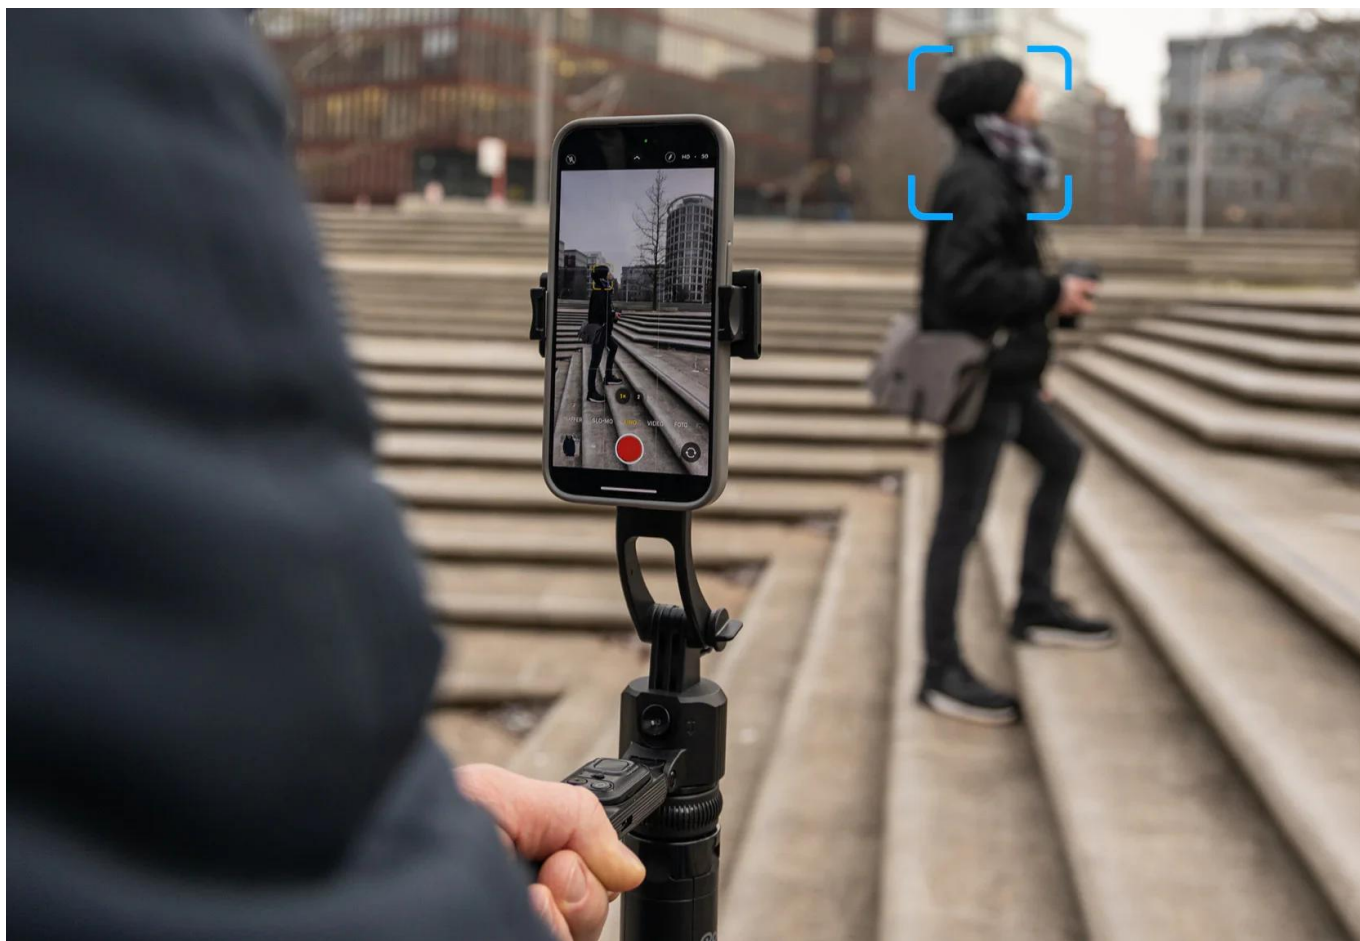

Vyvažovací rukojeť: stabilní videa bez chvění

Speciálně vyvinutá vyvažovací rukojeť minimalizuje nepříjemné chvění i při rychlých pohybech. Získáte tak plynulé a ostré záběry - ideální pro akční momenty.