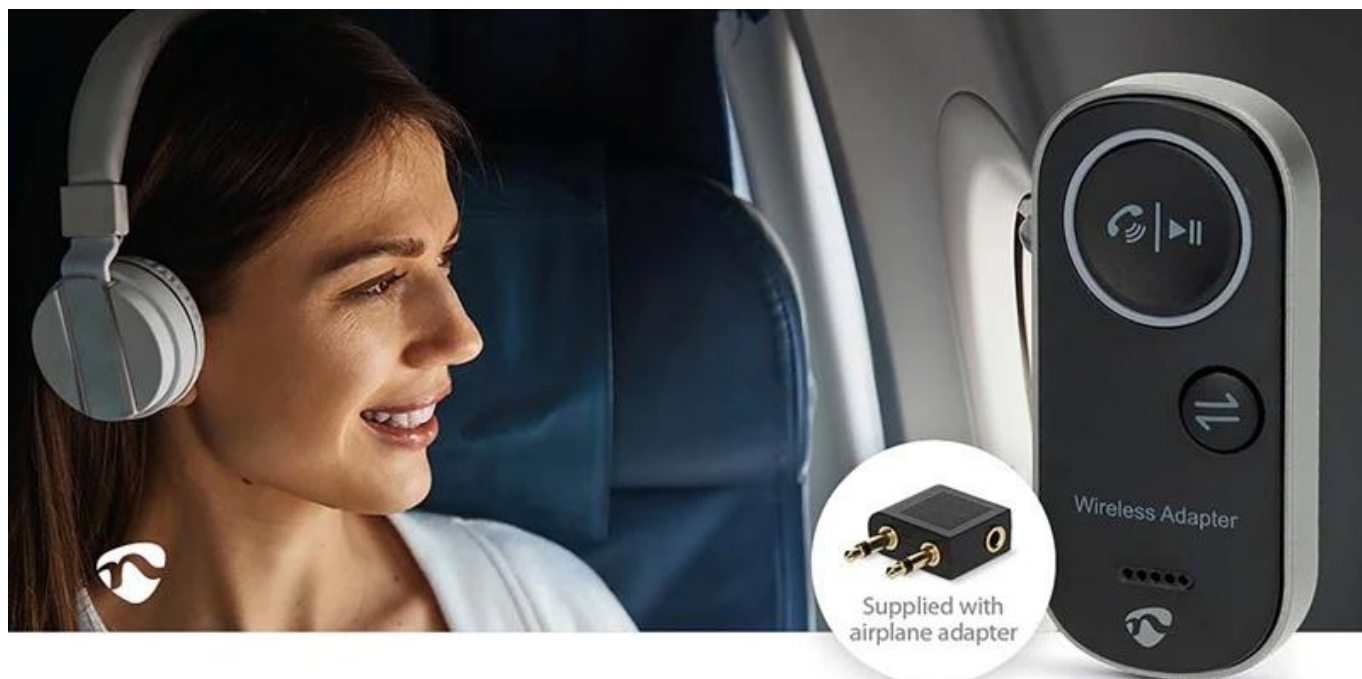

Bezdrátový audio adaptér Nedis BTTC2500BK, se kterým vytvoříte audio centrum se silným zvukem. Díky **TX režimu (vysílání)** adaptér udělá z vaší TV, počítače nebo herní konzole bezdrátový zdroj zvuku a umožní **streamování do Bluetooth sluchátek** bez zpoždění. Díky **RX režimu (příjem)** se **promění drátové reproduktory, autorádia** nebo domácí stereo systém na přijímač Bluetooth. **Podpora duálního párování** umožní konektivitu dvou zařízení v současnosti, ať už v režimu vysílání, nebo příjmu. Přepínání mezi nimi je otázkou okamžiku, bez opakovaného párování.

Na cestách oceníte režim **Handsfree**, který vám umožní komfortní a bezpečné telefonování během jízdy v autě. **Bezdrátový audio adaptér Nedis BTTC2500BK** zvládne **až 10 hodin provozu** na jedno nabití. Nízká latence podporuje audio bez zpoždění, díky čemuž je vhodný také pro sledování filmů nebo videí. **Konektory USB-C (vstup) a 3,5mm jack výstup** zajistí kompatibilitu s moderními i staršími zařízeními. I přes **kompaktní design** toho zvládne víc než leckteré domácí stereo, a přesto se vejde do kapsy.

Connect via 3.5mm
to any music device

Extremely long
battery life

Transmitting and
Receiving

Nedis BTTC2500BK

Kompaktní bezdrátový audio adaptér 2v1 s duálním párováním pro maximální flexibilitu.

Všestranné zařízení umožňuje bezdrátově streamovat zvuk v režimu **vysílání (TX)** i **příjmu (RX)**, takže je ideálním společníkem pro použití doma, na cestách i v autě. Díky možnosti **duálního párování** můžete připojit dvě zařízení současně v obou režimech a bez námahy přepínat mezi oblíbenými zařízeními bez nutnosti neustálého přepojování.