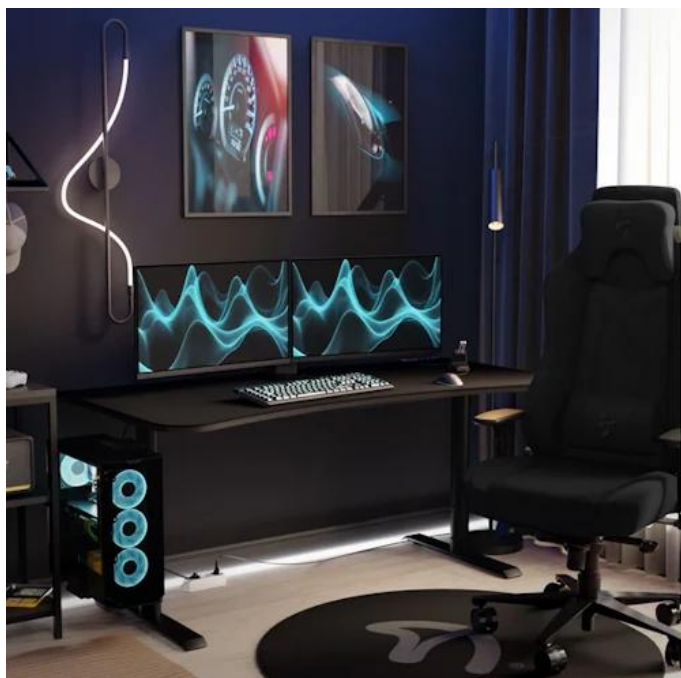

100% pokrytí barevného prostoru sRGB je vhodný nejen pro hráče, ale i pro tvůrce obsahu. K dispozici je v několika barevných provedeních, aby ladil s vaším herním setupem.