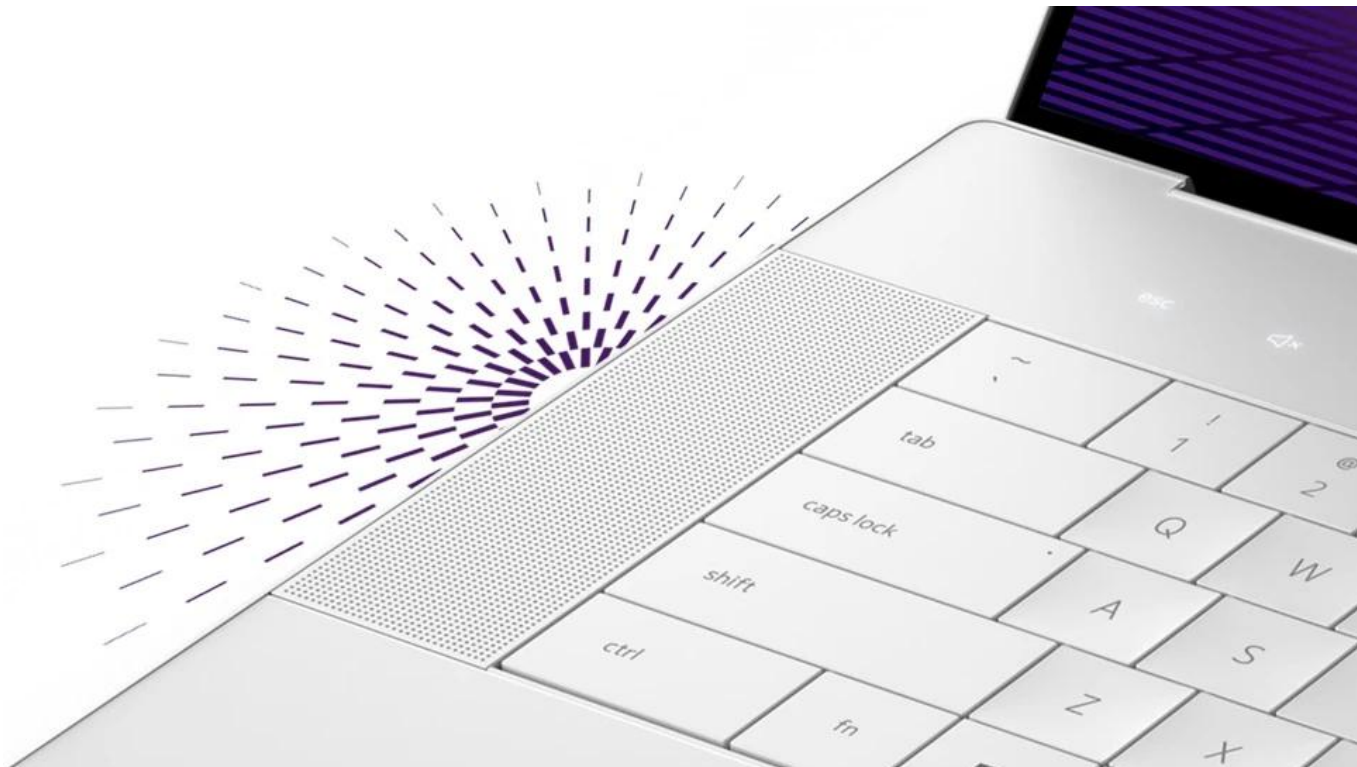

Popis

Dell 16 Premium DA16250 - nevyhýbá se ani té nejtěžší práci

Notebook Dell 16 Premium DA16250 vás oslní elegantním vzhledem, výkonem a pořádnou dávkou **umělé inteligence**. Bude vám krýt záda při každém pracovním projektu a nespokojí se s nějakými polovičatými výsledky. Tento **16,3palcový model** zvládne vše - od tabulek přes datové analýzy až po kreativní činnosti. **Notebook Dell 16 Premium DA16250** pohání **procesor Intel Core Ultra 7**, který si perfektně rozumí s AI a vytvoří řešení přesně na míru vašim požadavkům.

Pro tyto účely je vybaven **AI čipem NPU**, který efektivně zrychluje výpočty a procesy spojené s umělou inteligencí. **Grafická karta NVIDIA GeForce RTX 5050 s 8GB GDDR7 pamětí** zvládne náročné dny i večery v obležení náročných aplikací, vizualizací i her. Třeba s takovým **3D modelováním** nebo **renderováním** videí si poradí bez zadýchání. Ve spojení s **16GB LPDDR5X pamětí** můžete bez omezení a jakéhokoli zpoždění pohodlně pracovat s několika aplikacemi najednou, mít otevřených řadu oken v jeden okamžik, abyste věděli, co znamená opravdový **multitasking**.

IPS displej s Full HD+ rozlišením rozmazlí oči i náročných uživatelů. Kromě ostrého obrazu displej vykresluje obsah hladce a plynule díky **až 120Hz obnovovací frekvenci**. Zvukový systém v podobě **reproduktorů s Dolby Atmos a Waves MaxxAudio** pro 360° prostorové ozvučení. Je ideální pro poslech hudby, sledování filmů, videí a hraní.