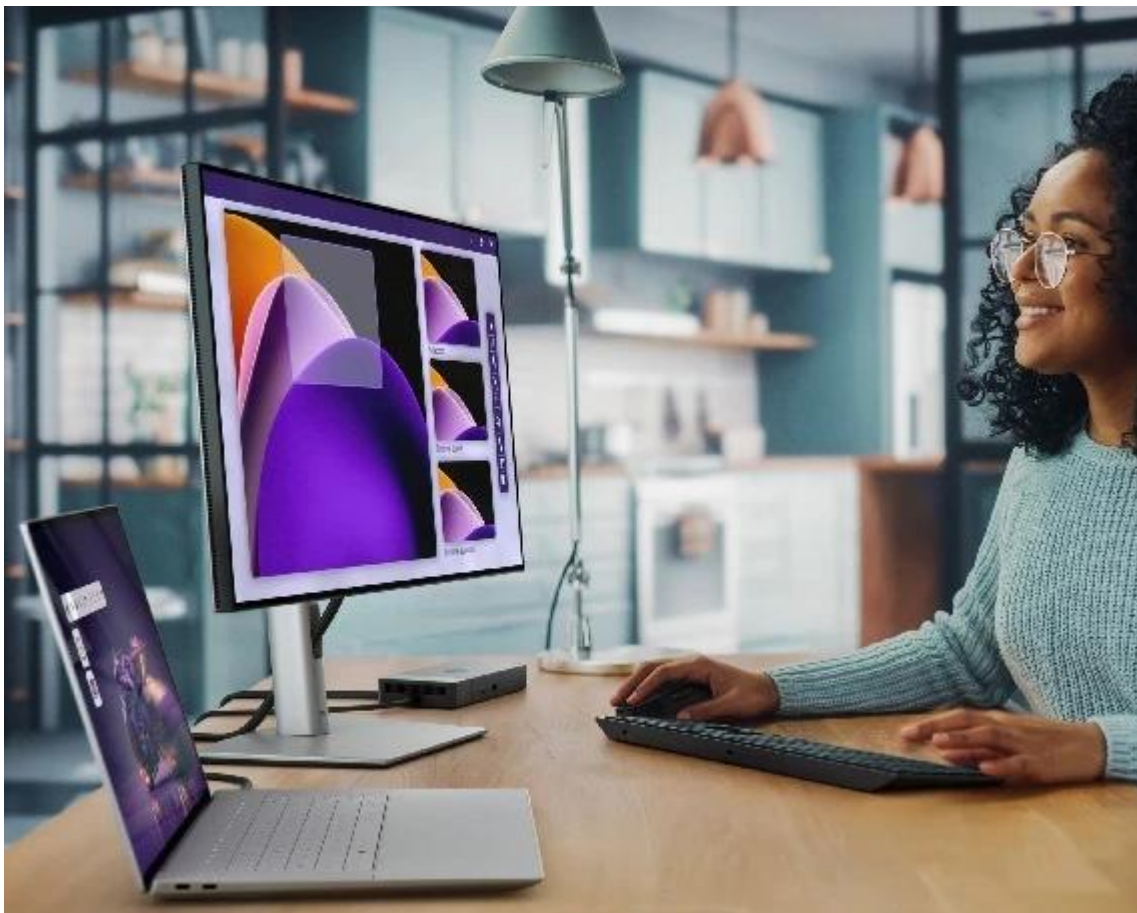

Popis

Dell 16 Premium DA16250 - nevyhýbá se ani té nejtěžší práci

Notebook Dell 16 Premium DA16250 vás oslní elegantním vzhledem, výkonem a pořádnou dávkou **umělé inteligence**. Bude vám krýt záda při každém pracovním projektu a nespokojí se s nějakými polovičatými výsledky. Tento **16,3palcový model** zvládne vše - od tabulek přes datové analýzy až po kreativní činnosti. **Notebook Dell 16 Premium DA16250** pohání **procesor Intel Core Ultra 7**, který si perfektně rozumí s AI a vytvoří řešení přesně na míru vašim požadavkům.

IPS displej s Full HD+ rozlišením rozmazlí oči i náročných uživatelů. Kromě ostrého obrazu displej vykresluje obsah hladce a plynule díky **až 120Hz obnovovací frekvenci**. Zvukový systém v podobě **reproduktorů s Dolby Atmos a Waves MaxxAudio** pro 360° prostorové ozvučení. Je ideální pro poslech hudby, sledování filmů, videí a hraní.