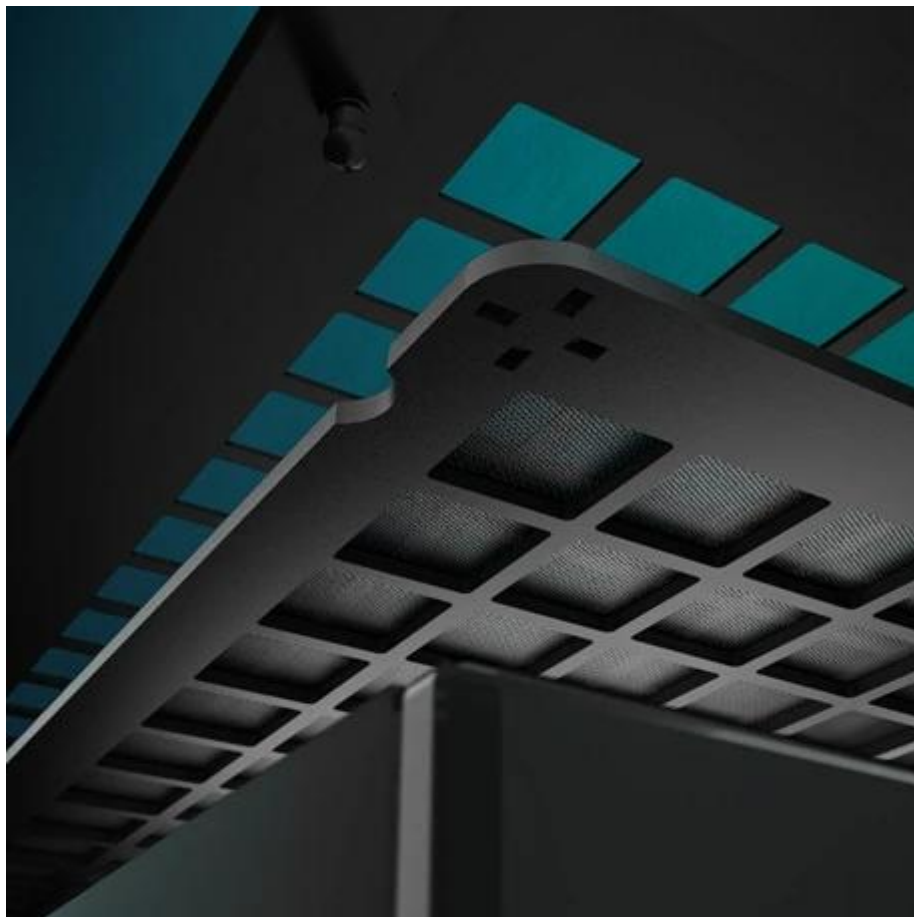

CASARC1050

Part No.:

ACPCC00019A

Záruka:

6 roky / roků

Stav:

Nové zboží

**Popis****ARCTIC Xtender VG Mirror - spolehlivý výstavní plac pro PC komponenty**

**PC skříň ARCTIC Xtender VG Mirror** pro stavbu výkonného systému, který se nebude krčit v nevzhledné krabici.

**Prémiová konstrukce** poutává na pohled nebo podpora špičkového chlazení jsou jen některé aspekty, kterými si tato počítačová skříň získá pozornost. Skříň **formátu Middle Tower** nabízí dostatek prostoru pro výkonné komponenty a jejich pohodlnou instalaci. Podporuje **základní desky o velikosti až E-ATX** o šířce až 285 mm, **GPU** a efektivní chlazení.

**Zrcadlové temperované sklo** je elegantní a umožňuje pohled od útroby sestavy. **Decentní odlesky** dodají také patřičný šmrnc.

**Skříň ARCTIC Xtender VG Mirror** je vybavena **vertikálním držákem GPU s PCIe 4.0 riser** pro velké grafické karty, které se stanou hlavní hvězdou sestavy. O chlazení se stará **5 předinstalovaných A-RGB ventilátorů**, které zajistí masivní **airflow** - potřebné pro moderní a výkonné sestavy, aby komponenty byly v pohodě. Na horním panelu se vyskytují **konektory** pro rychlé připojení periferií.