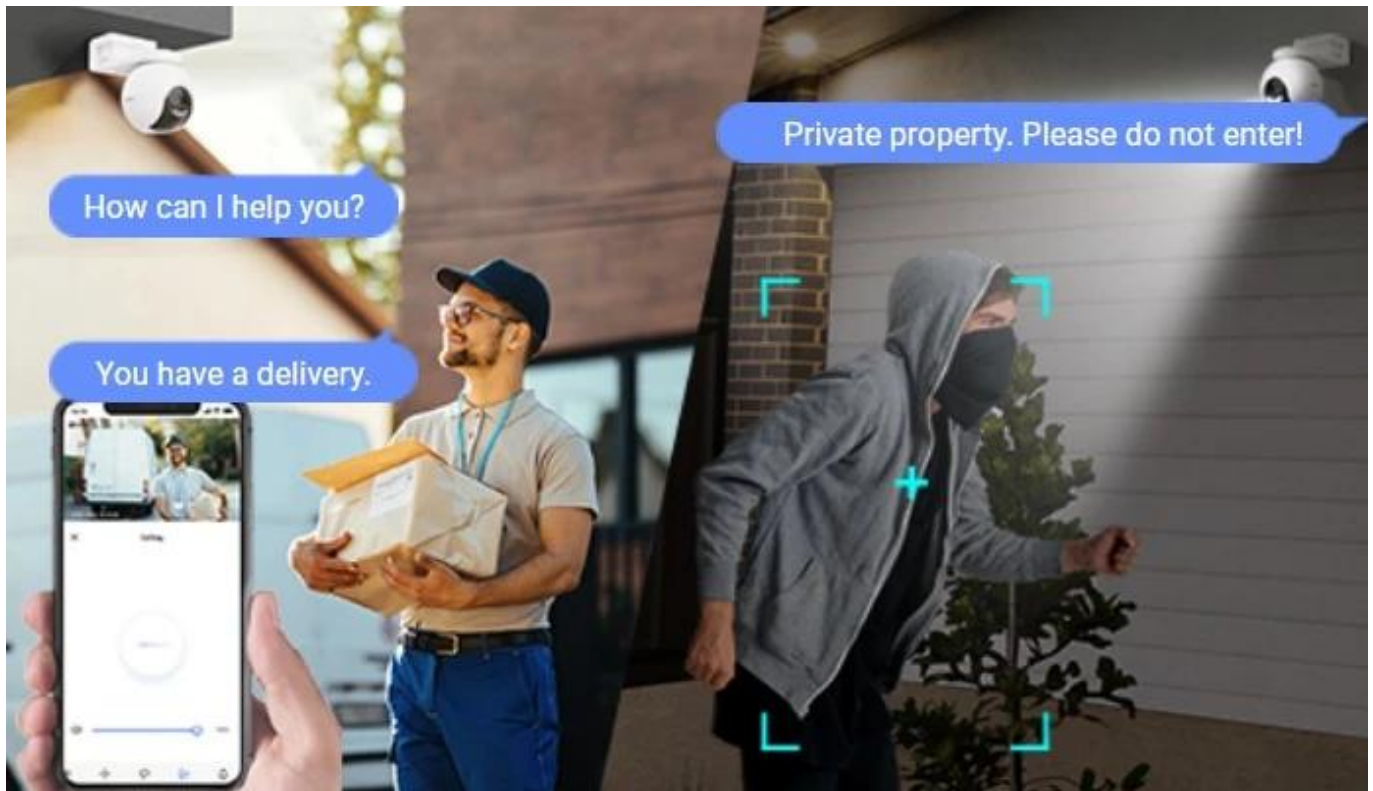

Kamera EZVIZ HB8 Pro - chrání domov ve dne i v noci

Bezpečnostní IP kamera EZVIZ HB8 Pro pro snímání venkovního okolí nebo prostoru ve vašem chytrém domě. Podporuje obraz ve vysoké kvalitě a širokou škálu funkcí, díky kterým získáte maximální míru zabezpečení a pohodlné ovládání.

Bezpečnostní IP kamera EZVIZ HB8 Pro pro snímání venkovního okolí nebo prostoru ve vašem chytrém domě. Podporuje obraz ve vysoké kvalitě a širokou škálu funkcí, díky kterým získáte maximální míru zabezpečení a pohodlné ovládání.

Solární panel přináší pohodlný a ekologický způsob dobíjení vybraných bezdrátových kamer EZVIZ. Dostatečnou flexibilitu při volbě umístění zajistí 3 metry dlouhý kabel zakončený konektorem **USB-C**.

Součástí balení je **solární panel**, USB-C kabel, montážní šablona, držák k uchycení a sada šroubů.