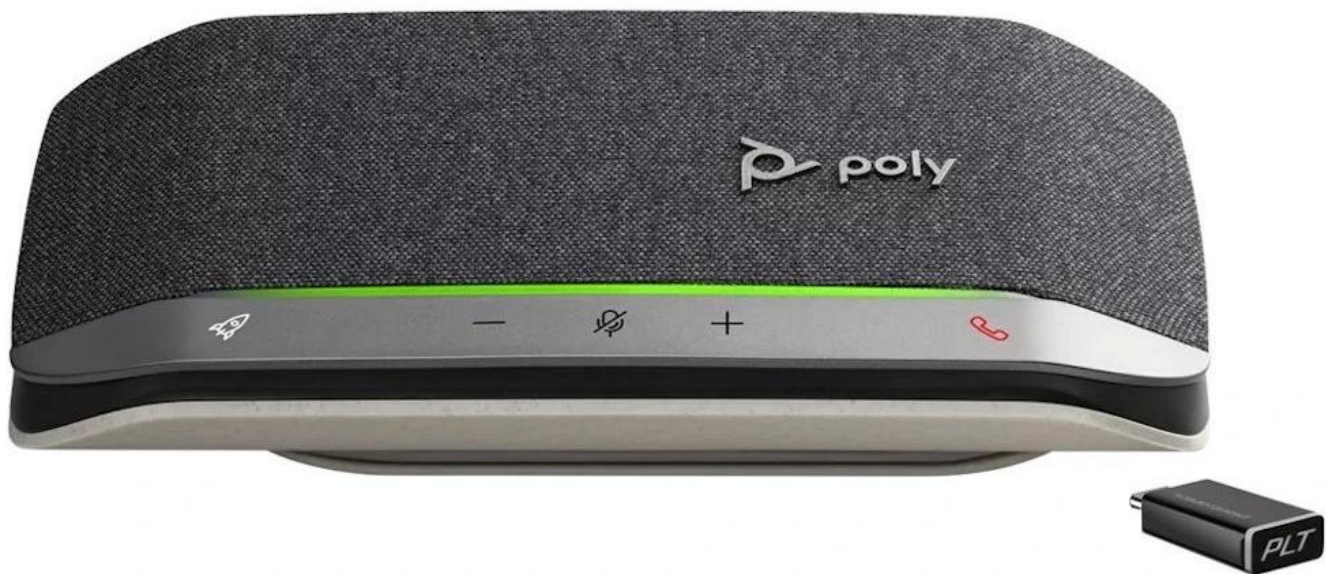

**Popis****Poly Sync 20+ MS - multifunkční konferenční reproduktor**

**Kompaktní reproduktor Poly Sync 20+ MS**, který vykouzlí velké konference. Tento model je stvořen pro on-line schůzky, ať už se konají v kanceláři, domácnosti nebo na akademické půdě. Disponuje **trojicí mikrofonů**, které zajistí přesnou reprodukci a okolní chaos nechají za sebou. **Duplexní zvuk** si poradí v situaci, kdy dva uživatelé mluví zároveň.

Pro připojení slouží **bezdrátová technologie Bluetooth** (adaptér BT700), případně konektor **USB-C**. Díky tomu je reproduktor Poly Sync 20+ MS kompatibilní s moderními notebooky nebo smartphony. Mezi další přednosti patří dlouhá výdrž baterie, která čítá **až 20 hodin provozu**. Když už je řeč o baterii, **Poly Sync 20+ MS** se uplatní také jako **powerbanka** a umožní vám v kritické chvíli nabít váš telefon. Díky **certifikaci MS Teams** se jednoduše integruje do systémů využívajících tuto komunikační platformu.

### Přenosný konferenční reproduktor s kvalitou zvuku jako v zasedací místnosti a certifikací pro Microsoft Teams.

Poly Sync 20+ je kompaktní a výkonný speakerphone navržený pro profesionální videokonference i osobní použití. Díky pokročilé technologii **tří směrových mikrofonů** a potlačení okolního hluku zajišťuje, že budete vždy slyšet a budete slyšeni. S podporou **full-duplex** audia umožňuje přirozené obousměrné konverzace bez přerušování.