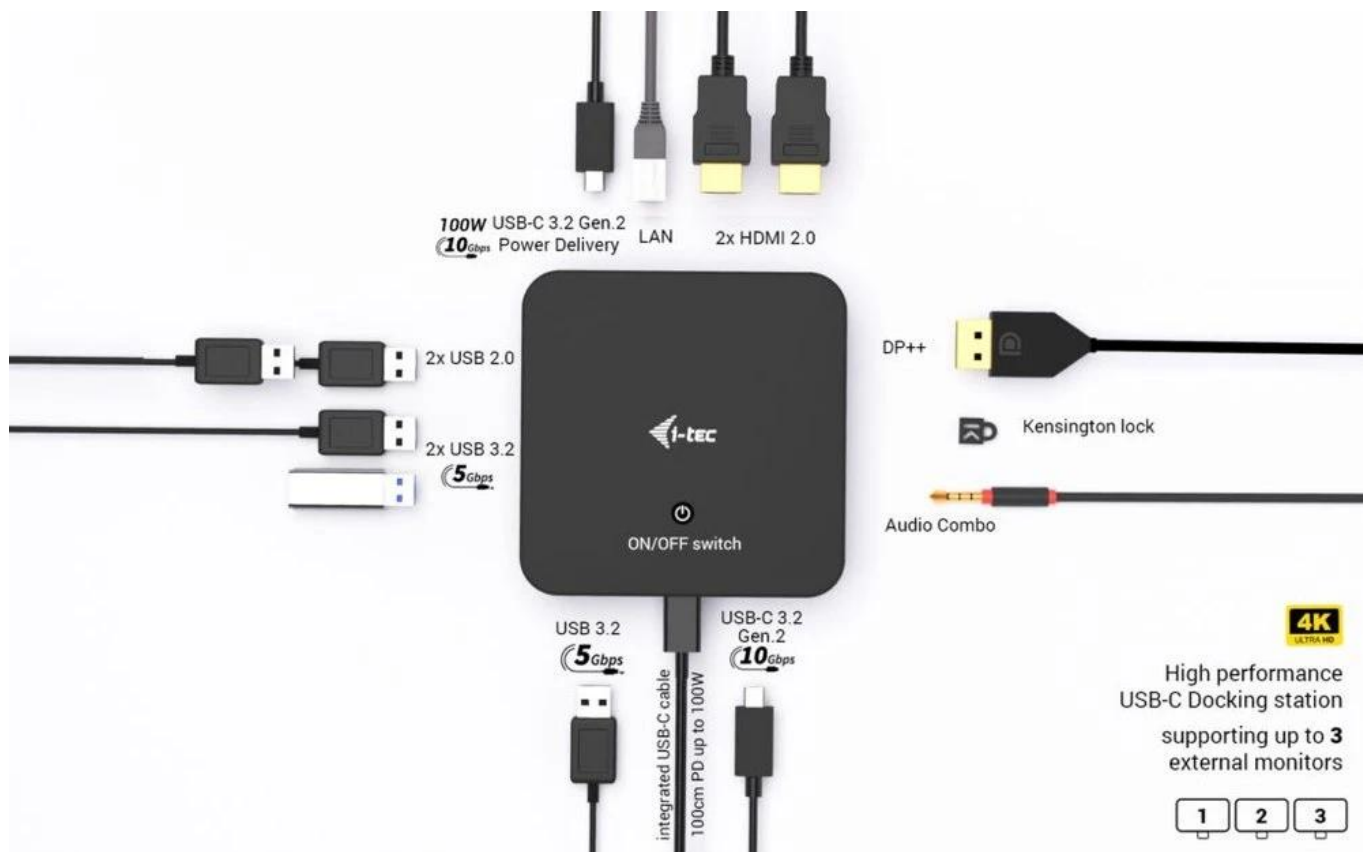

I-TEC USB-C DP Dual HDMI Dock - multimedialní centrum na vašem stole

Dokovací stanice I-TEC USB-C DP Dual HDMI dostane vaši digitální kancelář na novou úroveň. Toto **kompaktní zařízení** je našlapané konektory, které využijete každý den ve firemní kanceláři nebo na home office. Umožní vám prakticky a jednoduše připojit všechny periferie, na které si vzpomenete. Pro připojení dokovací stanice I-TEC slouží **kabel s konektorem USB-C** a je kompatibilní s celou řadou moderních přístrojů. **I-TEC USB-C DP Dual HDMI Dock** podporuje připojení **až 3 externích monitorů s rozlišením 4K nebo jednoho monitoru s dechberoucím rozlišením 5K/60 Hz**. Výrazně tak rozšiřuje pracovní plochu a je vhodný pro grafickou práci, analytiku a všechny činnosti náročné na detailní zobrazení.

Technologie Power Delivery s výkonem až 100 W s přehledem nabije výkonný tablet nebo notebook. Kromě HDMI je dokovací stanice I-TEC USB-C DP Dual HDMI Dock vybavena **6 porty USB** (3× USB 3.0, 2× USB 2.0, a 1× USB-C 3.2 Gen2). Díky tomu pohodlně připojíte myš, klávesnici, externí disk a další potřebné periferie. Nechybí ani **Gigabit Ethernet RJ-45** pro spolehlivé připojení k internetu a rychlé surfování bez kompromisů. Pro sluchátka nebo reproduktory je k dispozici **kombinovaný audio port** s 3,5mm konektorem.

I-TEC USB-C DP Dual HDMI Dock 100 W

Profesionální dokovací stanice s podporou až tří externích monitorů s rozlišením 4K.

Tato vysoce výkonná kancelářská dokovací stanice nabízí kompatibilitu s jakýmkoliv notebookem nebo tabletem vybaveným portem **USB-C, USB4 nebo Thunderbolt 3/4/5**. Díky integrovanému modernímu protokolu **DisplayPort 1.4 DSC** podporuje rozlišení až 5K při 60 Hz, což ocení profesionální grafici, datoví analytici, střihači videa nebo milovníci obrazu ve vysokém rozlišení.