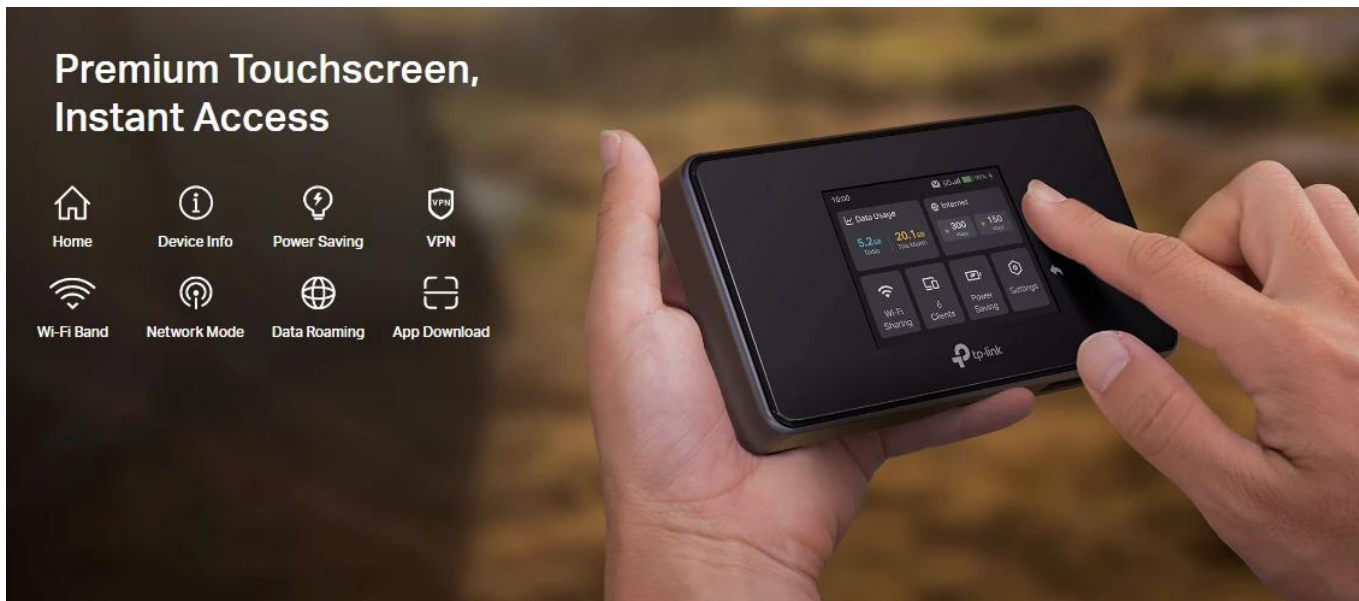

USB-C rozhraní:

- Vysokorychlostní přenos dat
- Možnost rychlého nabíjení pro nepřetržité připojení

- Wi-Fi Boost s konektorem typu C a vypnutou baterií

Gigabitový WAN/LAN port:

- Spolehlivé gigabitové kabelové připojení
- Přímý přístup k síti WAN

Rozhraní antény:

- Vylepšení signálu pomocí externích antén

Prémiová dotyková obrazovka, okamžitý přístup

Díky intuitivnímu zobrazení na displeji telefonu M8550 můžete snadno dodržet svůj rozpočet na data a nepřekročit měsíční datový limit. Na obrazovce se také zobrazuje mnohem více informací o výdrži baterie, síle signálu, stavu Wi-Fi, připojených uživateli a dalších.