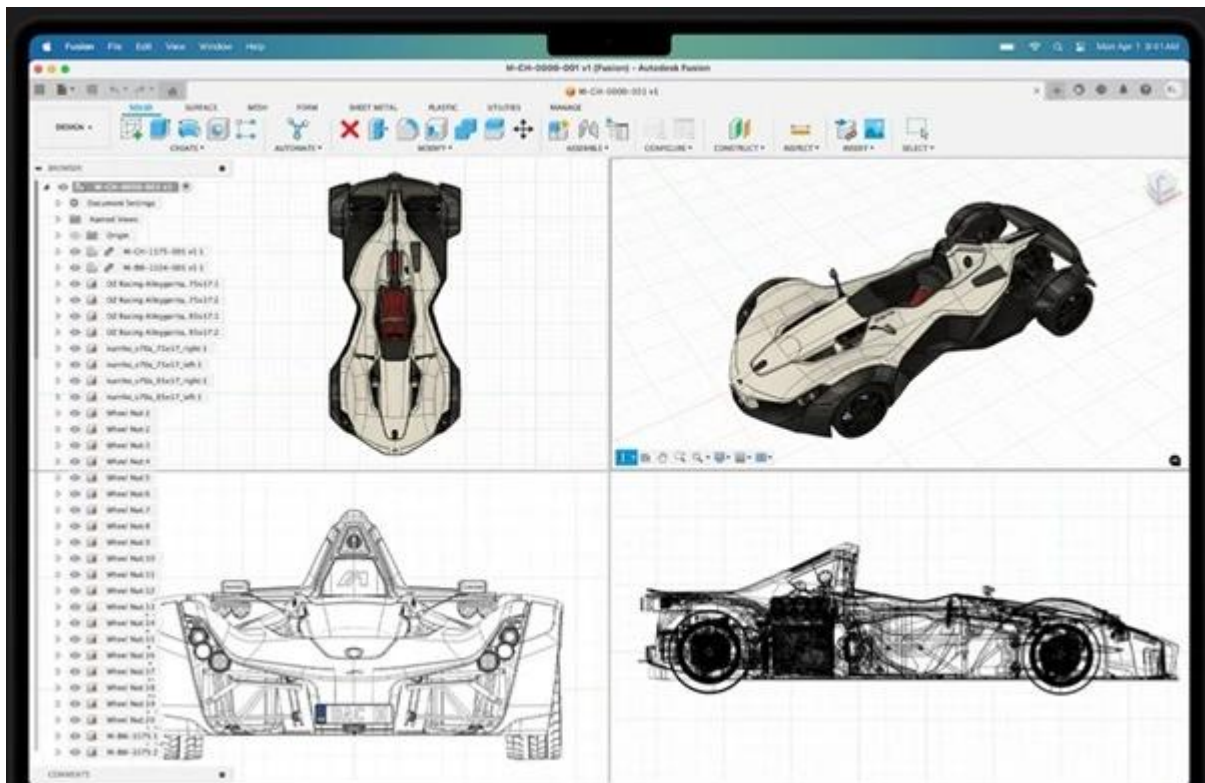

Apple MacBook Pro 16 reflektuje všechny požadavky profesionálů. Nová generace špičkového přenosného zařízení drží krok s moderní dobou. Základem výkonu je 14jádrový procesor Apple M4 Pro, který představuje další skok na poli notebooků Apple. Je vyroben moderní technologií a ve spojení s vyspělou architekturou GPU produkuje vyšší výkon při plnění náročných úkolů a velkých projektů. O vizuální výkon se stará grafická karta Apple GPU s 20 jádry. Dynamická mezipaměť svižně reaguje na aktuální výpočetní procesy a optimalizuje výkon GPU při všestranném použití. Uplatní se při činnosti s profi aplikacemi a dalším softwarem, samozřejmostí je také editace nebo hraní her.

Koukejte na obsah optikou Retiny

Liquid Retina XDR displej disponuje úhlopříčkou 16,2" a nabízí velkou plochu pro sledování obsahu. Extrémní dynamický rozsah (XDR) zafixuje váš zrak mimořádnou reprodukcí detailů, světlých tónů i tmavých oblastí. Produkuje přesné barvy a díky podpoře ProMotion je vhodný pro profesionální zaměření.

Periferie všech typů, připojte se

Apple MacBook Pro 16 obsahuje bohatou nabídku portů pro připojení rozličného příslušenství a flexibilní pracovní činnost. Umožní vám připojit vysokorychlostní periferie, monitory, paměťové karty apod. Univerzálnost podporuje také dostupná výbava v čele s 12Mpx Center Stage webkamerou. On-line komunikace doplňuje také trojice mikrofonů a k ozvučení poslouží rovnou 6 reproduktorů. Samozřejmě je přítomen již tradiční Touch ID pro zabezpečení otiskem prstu nebo Force Touch trackpad.