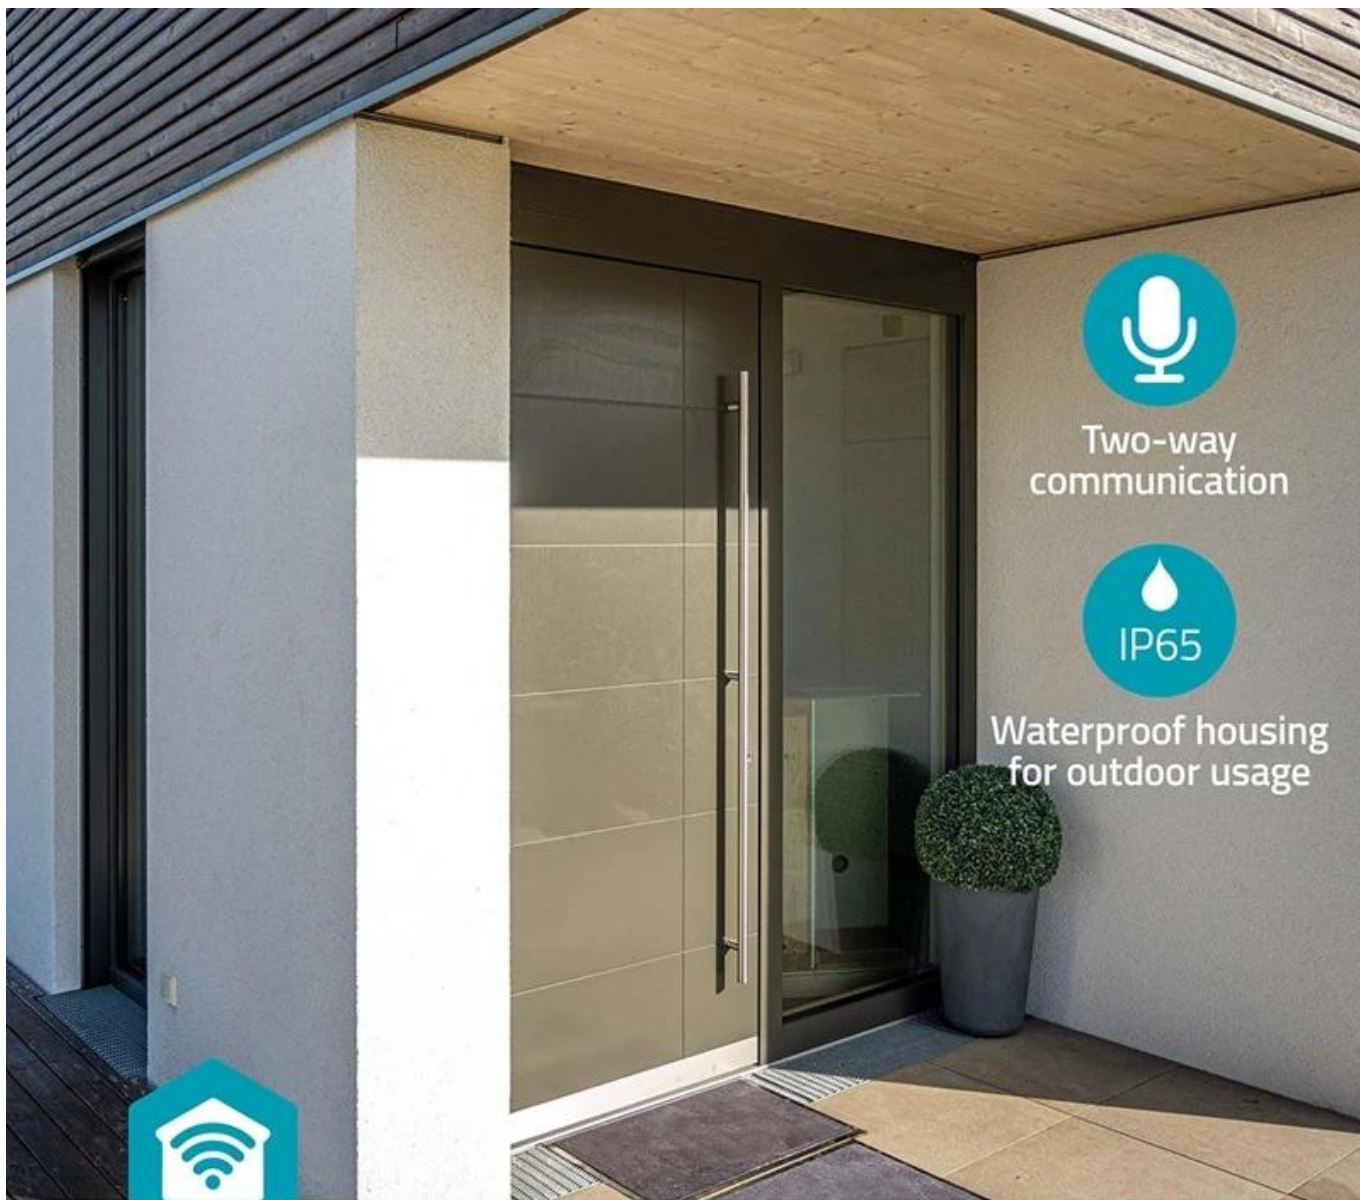

### Nedis WIFICO14CWT - malý strážce vašeho prostoru

**Bezpečnostní kamera Nedis WIFICO14CWT** kompaktních rozměrů, která je určena pro ochranu domu, bytu, chaty, garáže nebo třeba zahrady. Představuje ideální volbu pro uživatele, kteří chtějí do své chytré domácnosti zapojit také prvek zabezpečení a jejich systém je kompatibilní s **Google Home a Amazon Alexa**. Je vhodná pro jednočlenné domácnosti, rodiny s dětmi nebo třeba domácnosti se seniory.

Nedis SmartLife

Wi-Fi

App control

Captures precise details  
beyond Full HD

Infrared and full colour  
night vision

**Kamera Nedis WIFICO14CWT** disponuje **vysokým rozlišením 3 Mpx** a umožňuje nepřetržitý dohled nad prostorem. Podporuje **barevné noční vidění s nastavitelnými bílými LED diodami** i standardní infračervené **noční vidění s dosahem až 10 metrů**. Díky tomu je zajištěna perfektní viditelnost za slabého osvětlení i za úplné tmy. **Pokročilý systém pro detekci osob** i přizpůsobitelné zóny pohybu efektivně zamezují falešným poplachům a snímají jen takové dění, které je důležité.

Two-way  
communication

Waterproof housing  
for outdoor usage

Nedis SmartLife

Součástí venkovní kamery **Nedis WIFICO14CWT** je rovněž **zabudovaný mikrofon a reproduktor** pro obousměrnou komunikaci, abyste mohli mluvit s pošťákem, kurýrem nebo třeba sousedem odvedle. Samozřejmostí je **voděodolná konstrukce dle stupně krytí IP65**, která umožní provoz kamery ve venkovním prostředí a za každého počasí.