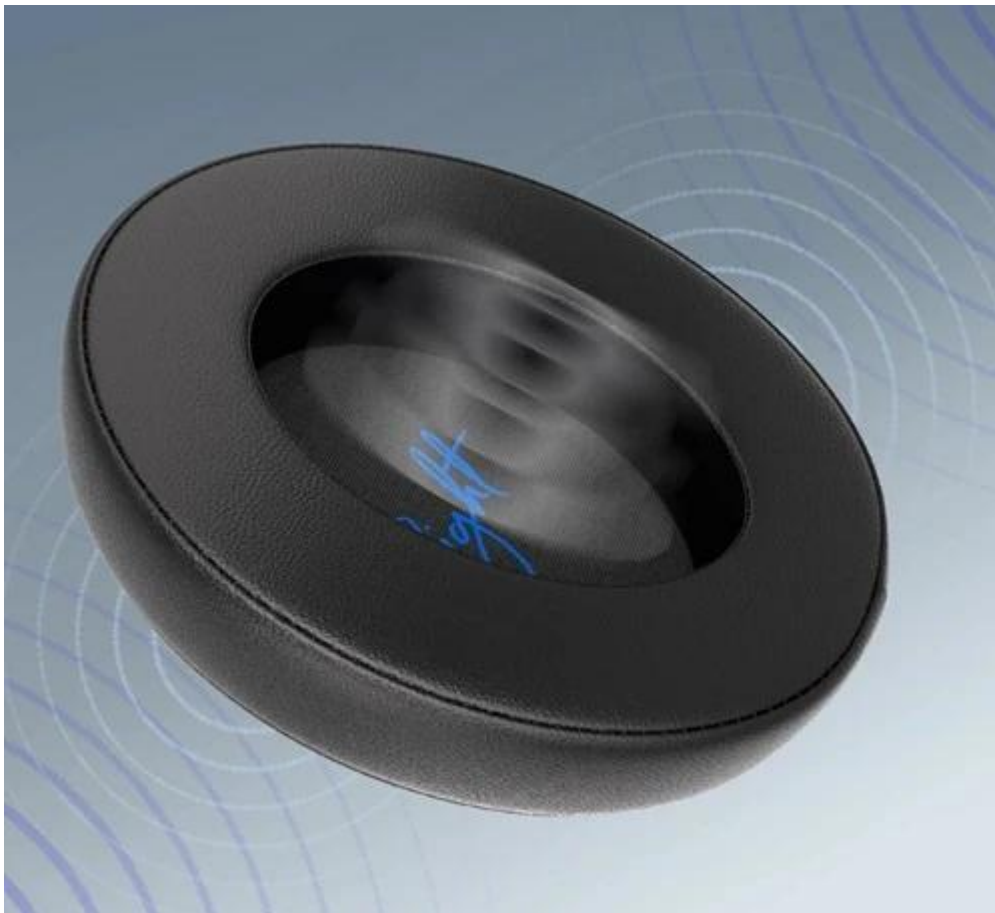

Popis

Endorfy Earpads Leather - luxus pro opravdové audiofilly

Kožené náušníky Endorfy Earpads Leather pro uživatele, kteří neberou kompromisy a spokojí se jen s prémiovou výbavou a komfortem. Náušníky jsou vyrobeny z **kvalitní PU kůže a paměťové pěny**. Díky tomu se optimálně přizpůsobí anatomii hlavy, uší, skvěle padnou a podporují dlouhodobé nošení bez otlaků.

Elegantní **černé provedení s modrými označeními LEFT a RIGHT** dodává sluchátkům moderní vzhled a zároveň usnadňuje jejich správné nasazení. Paměťová pěna se dokonale přizpůsobí tvaru hlavy a uší, čímž zajišťuje optimální tlak a stabilitu během použití.

- Prémiová měkká PU kůže s vysokou odolností proti opotřebení
- Paměťová pěna se přizpůsobí anatomickým rysům uživatele
- Vylepšená zvuková izolace s hlubšími basovými frekvencemi
- Univerzální velikost s rozměry 110 × 90 mm pro širokou kompatibilitu
- Snadná a rychlá instalace díky praktickému montážnímu systému
- Kompatibilní se sluchátky Viro, Viro Plus a Viro Infra
- Stylové modré označení LEFT a RIGHT pro snadnou orientaci