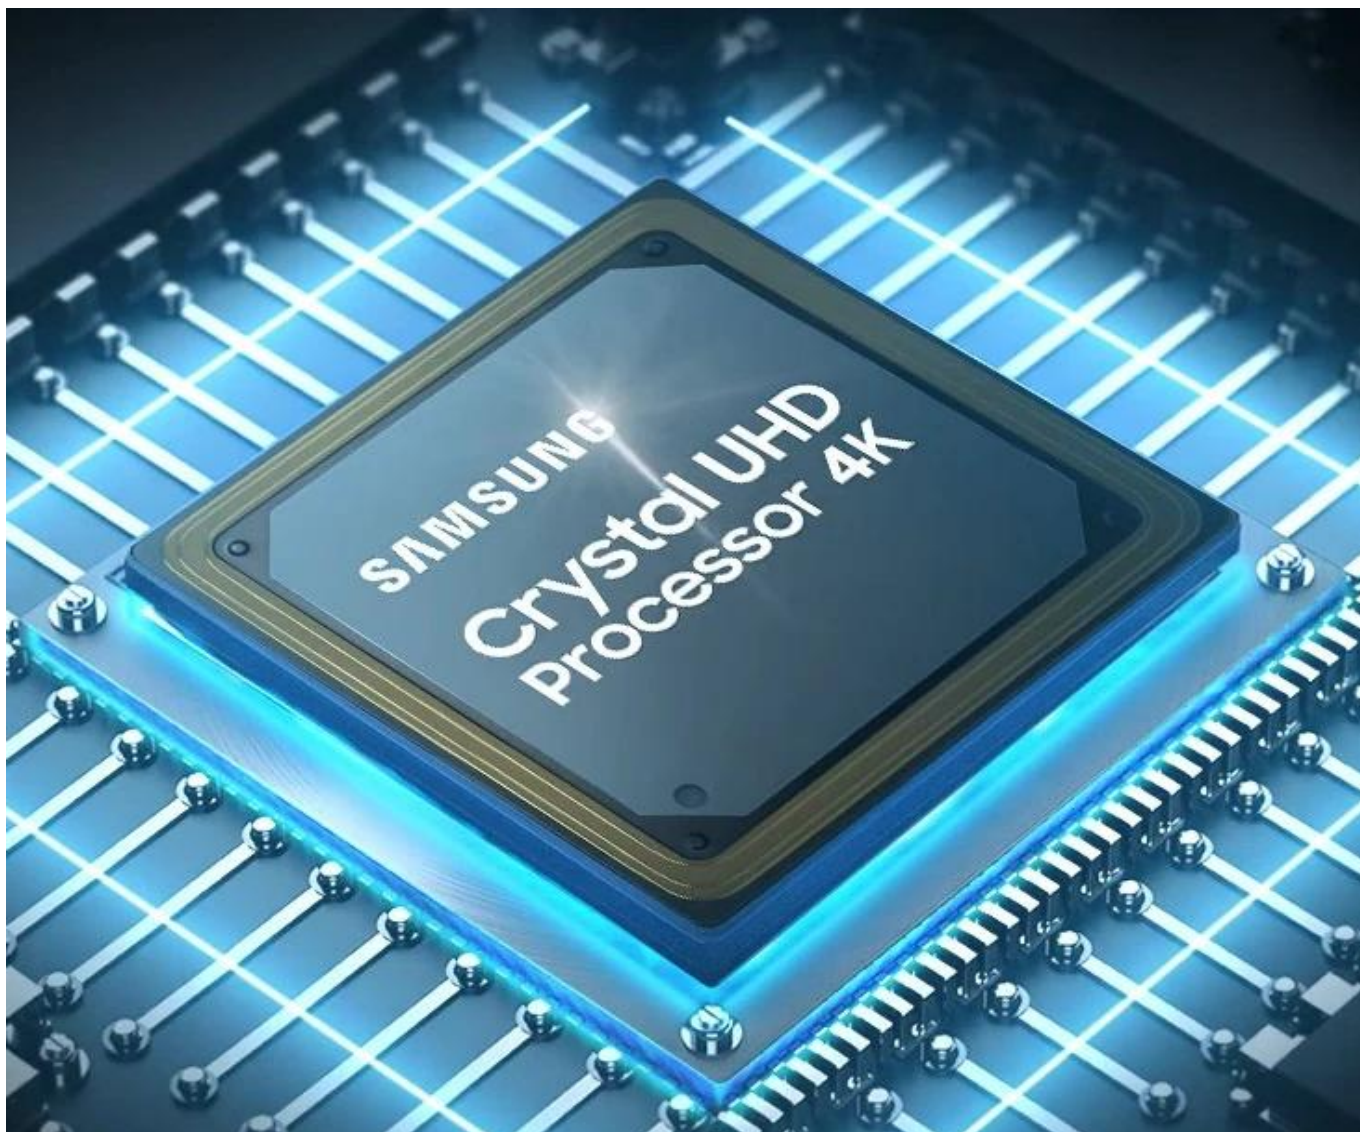

SAMSUNG CRYSTAL UE50U8072F 50"

Cena celkem:	10 238 Kč (bez DPH: 8 461 Kč)
Běžná cena:	11 262 Kč
Ušetříte:	1 024 Kč
Kód zboží:	TELSAM1292
Part No.:	UE50U8072FUXXH
Záruka:	24 měs.
Stav:	Nové zboží

Popis

Samsung Crystal UHD UE50U8072F - chytré domácí kino

S **chytrou televizí Samsung Crystal UHD UE50U8072F** si užijete filmové zážitky ve večerních i denních hodinách. Tato modelová řada je navržena pro moderní domácí zábavu a přinese vám takové dojmy, které ve vás budou rezonovat ještě po závěrečných titulcích. **Samsung Crystal UHD UE50U8072F** disponuje obrazovkou s úhlopříčkou 50 palců, na které je neustále na co koukat. **Integrovaný Crystal Processor 4K** vymaluje obraz jako z pohádky – bez ohledu na filmový žánr. Procesor s technologií **upscalingu** zvyšuje rozlišení až na **kvalitu 4K**, přináší širší paletu barev, realistické a detailní vykreslení obrazu. Samozřejmostí je dokonale ostrý obraz, který zchytí i velmi jemné detaily.

Smart TV Samsung Crystal UE50U8072F se může pyšnit **designem MetalStream**, který dodá vašemu interiéru punc luxusu. Jednoduchá kovová konstrukce rovněž poskytuje více prostoru pro samotnou obrazovku, takže vám při sledování nebude nic překážet. **Operační systém Tizen Smart TV** představuje uživatelsky přívětivé rozhraní pro přístup ke streamovacím službám a personalizované multimediální zážitky.