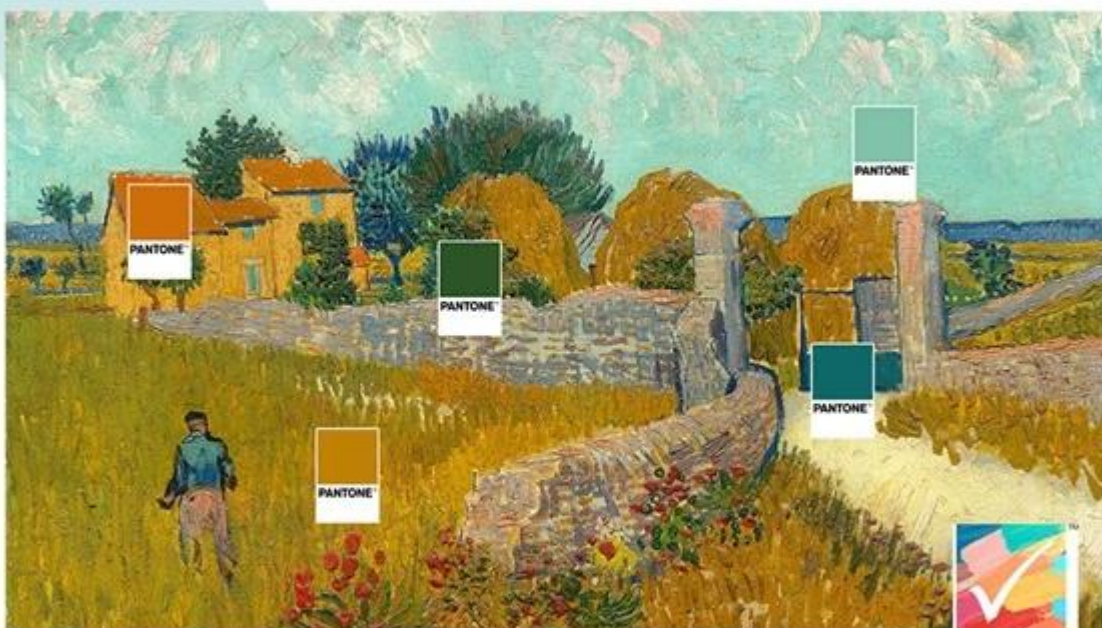

Samsung The Frame QE43LS03F promění váš obývací pokoj v televizní galerii. **Obrazovka s úhlopříčkou 43 palců** je vyvedena v **provedení obrazového rámu**, díky čemuž dokonale splyne s interiérem. **Unikátní režim Art Mode** promění obrazovku v digitální galerii s přehlídkou uměleckých děl z celého světa nebo vašich fotografií.

Tento model tak spojuje umělecký design s moderními technologiemi a je ideální pro všechny, kteří hledají estetický přesah a výkon. **Samsung The Frame QE43LS03F** je vybaven výkonným **QLED panelem**, který produkuje obraz v ostrém **rozlišení 4K**. Dokáže zachytit každý detail a podpoří špičkovou kvalitu filmů, seriálů, her a dalšího vizuálního obsahu.