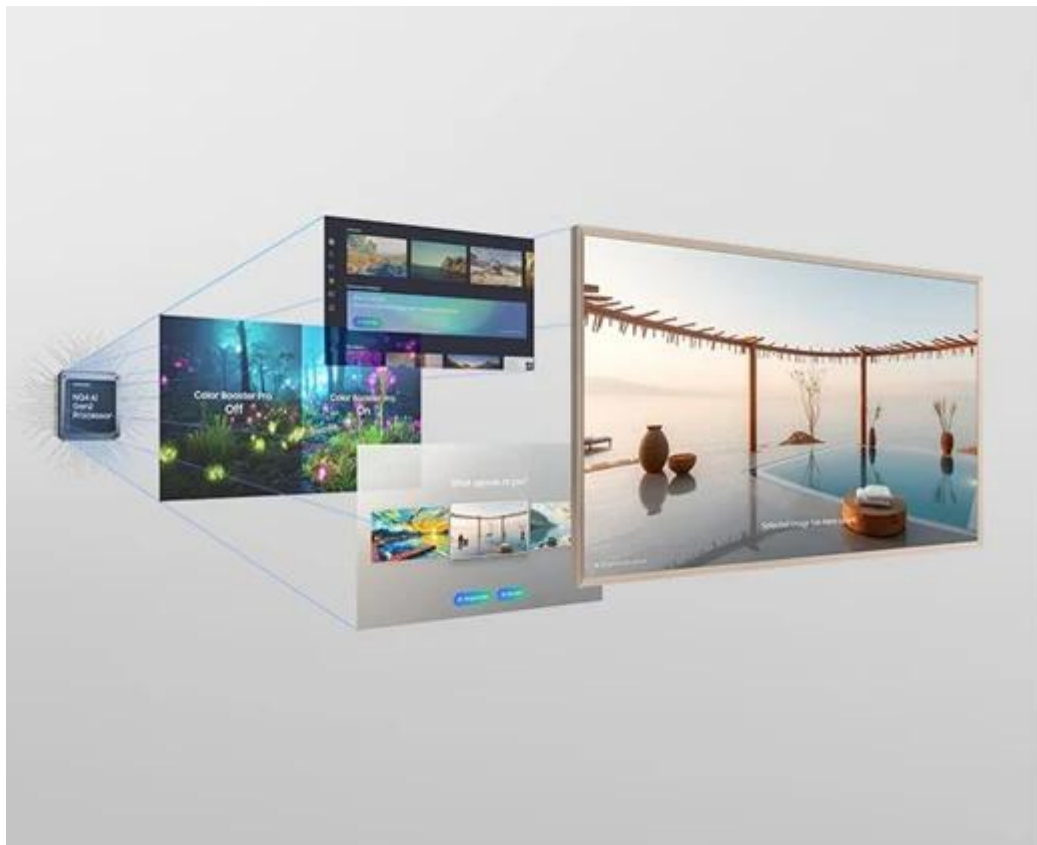

Samsung The Frame QE43LS03F promění váš obývací pokoj v televizní galerii. **Obrazovka s úhlopříčkou 43 palců** je vyvedena v **provedení obrazového rámu**, díky čemuž dokonale splyne s interiérem. **Unikátní režim Art Mode** promění obrazovku v digitální galerii s přehlídkou uměleckých děl z celého světa nebo vašich fotografií.

Tento model tak spojuje umělecký design s moderními technologiemi a je ideální pro všechny, kteří hledají estetický přesah a výkon. **Samsung The Frame QE43LS03F** je vybaven výkonným **QLED panelem**, který produkuje obraz v ostrém **rozlišení 4K**. Dokáže zachytit každý detail a podpoří špičkovou kvalitu filmů, seriálů, her a dalšího vizuálního obsahu.

Operační systém Tizen přináší funkce **Smart TV**, a to včetně přístupu ke streamovacím službám. S televizorem **Samsung The Frame QE43LS03F** tak multimediální zábava nikdy nekončí.