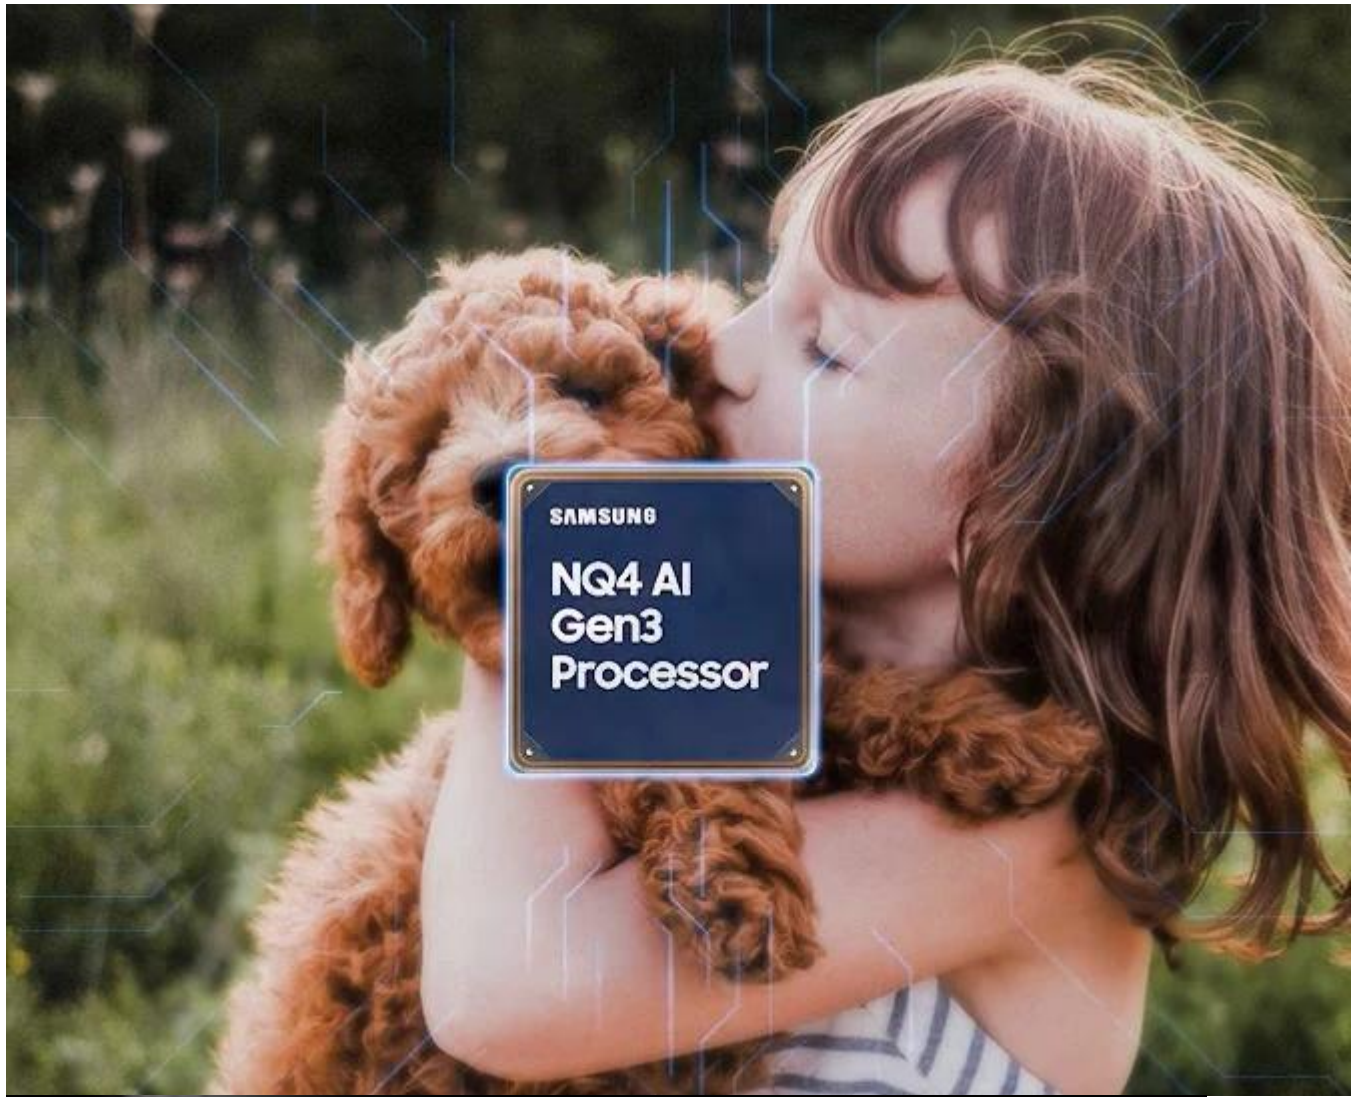

SAMSUNG NEO VISION AI QE43QN90F 43"

Cena celkem:	18 110 Kč (bez DPH: 14 967 Kč)
Běžná cena:	19 921 Kč
Ušetříte:	1 811 Kč
Kód zboží:	TELSAM1253
Part No.:	QE43QN90FATXXH
Záruka:	24 měs.
Stav:	Nové zboží

Popis**Samsung Neo Vision AI - přeneste si kino na gauč**

Televizor **Samsung Neo Vision AI QE43QN90F** vás přenese do světa nekonečné zábavy. Tenhle model stačí jen zapnout a jeho strhující obraz a moderní technologie vás jen tak nepustí. **TV Samsung Neo Vision AI** disponuje obrazovkou s úhlopříčkou 43 palců. Pokročilý **Neo QLED panel s Quantum Matrix Technology Plus** produkuje extra přesné podsvícení pro zachycení každého detailu i v těch nejtemnějších scénách. Ve spojení s **Glare-free úpravou** obrazovka potlačuje odlesky, takže výsledný obraz je jasný a čistý i v pravé poledne za slunečného dne. K tomu je třeba přidat také **ultra jemné rozlišení 4K**, které produkuje obraz ostrý jako břitva a s těmi nejtěštějšími detaily.

**Zvuk do širokého prostoru**

Chytrý televizor Samsung Neo Vision AI je profík na prostorový zvuk. **Dolby Atmos** spolu s **OTS+** zajistí takové audio, které vás bude sledovat i mimo sedačku. Navíc díky AI funkci zesílení hlasu a adaptivnímu zvuku uslyšíte každý dialog, i kdyby se venku všichni čerti ženili.