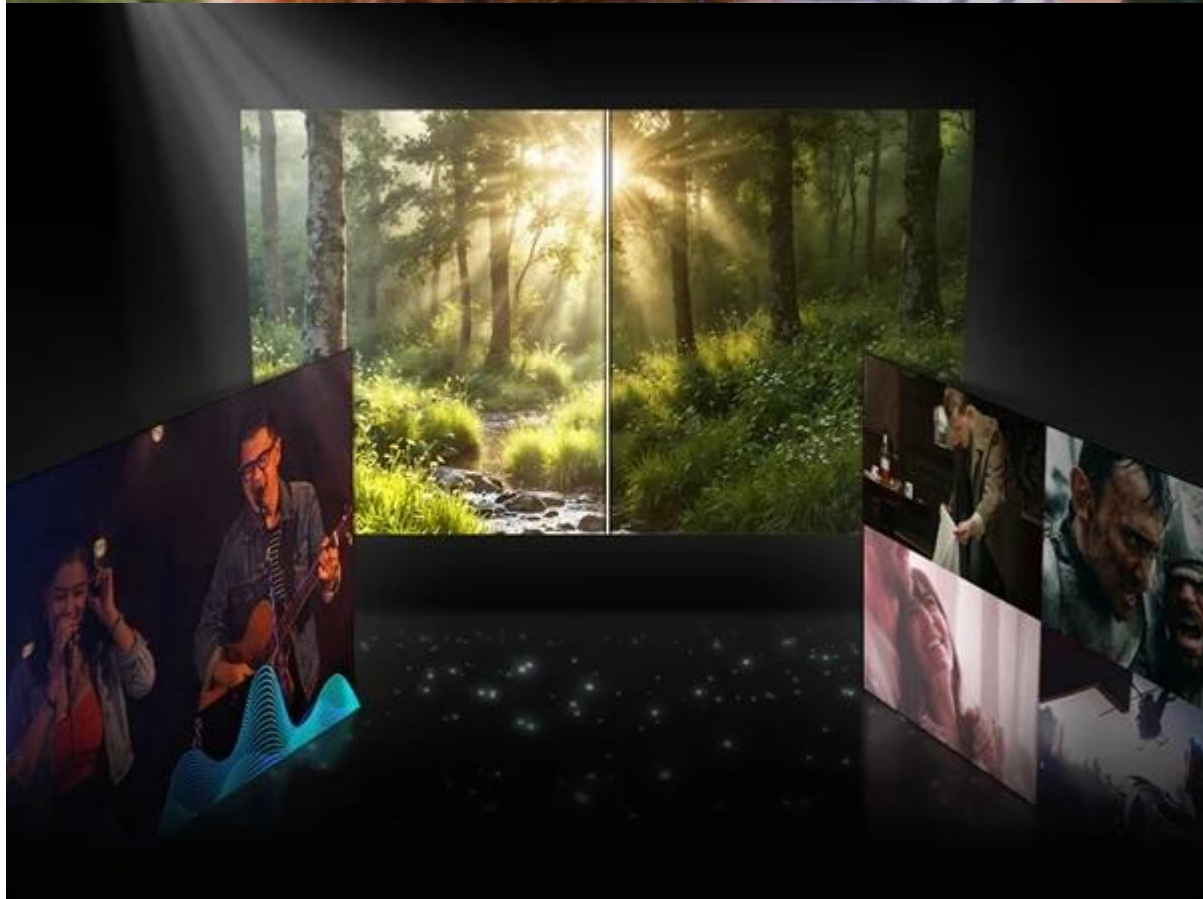

Televizor **Samsung Neo Vision AI QE43QN90F** vás přenese do světa nekonečné zábavy. Tenhle model stačí jen zapnout a jeho strhující obraz a moderní technologie vás jen tak nepustí. **TV Samsung Neo Vision AI** disponuje obrazovkou s úhlopříčkou 43 palců. Pokročilý **Neo QLED panel s Quantum Matrix Technology Plus** produkuje extra přesné podsvícení pro zachycení každého detailu i v těch nejtemnějších scénách. Ve spojení s **Glare-free úpravou** obrazovka potlačuje odlesky, takže výsledný obraz je jasný a čistý i v pravé poledne za slunečného dne. K tomu je třeba přidat také **ultra jemné rozlišení 4K**, které produkuje obraz ostrý jako břitva a s těmi nejtěštějšími detaily.

**Zvuk do širokého prostoru**

Chytrý televizor Samsung Neo Vision AI je profík na prostorový zvuk. **Dolby Atmos** spolu s **OTS+** zajistí takové audio, které vás bude sledovat i mimo sedačku. Navíc díky AI funkci zesílení hlasu a adaptivnímu zvuku uslyšíte každý dialog, i kdyby se venku všichni čerti ženili.