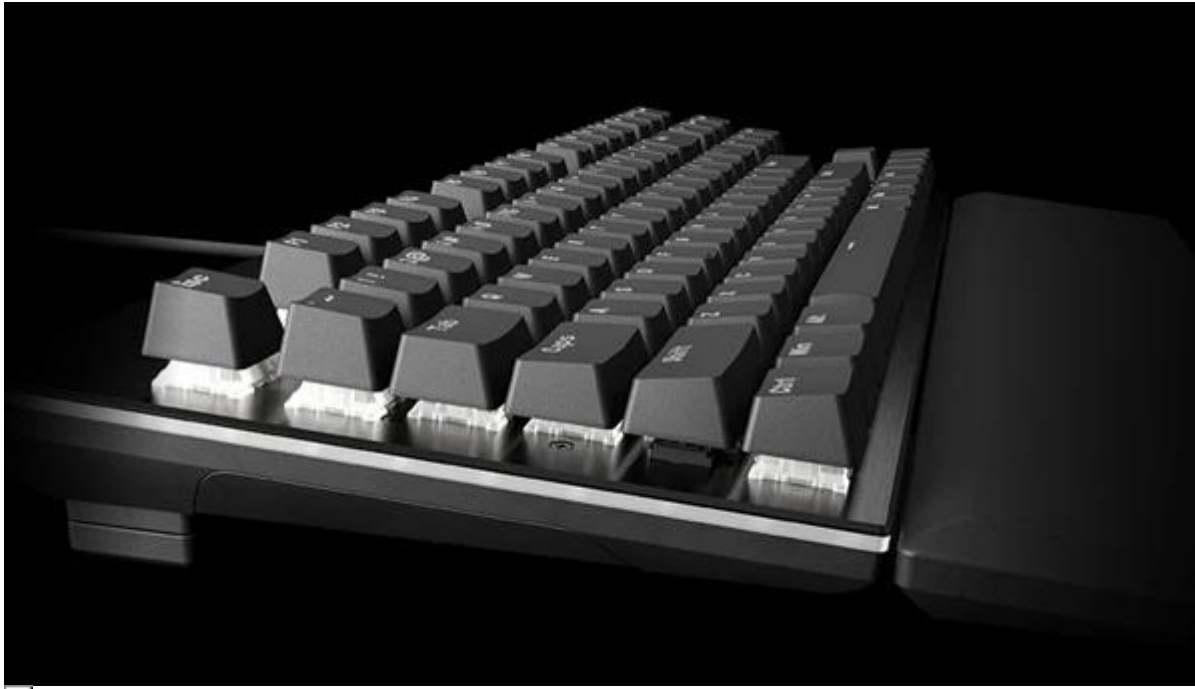

BE QUIET! DARK MOUNT SILENT TACTILE

Cena celkem:	6 769 Kč (bez DPH: 5 594 Kč)
Běžná cena:	7 446 Kč
Ušetříte:	677 Kč
Kód zboží:	KEYBQT1100
Part No.:	BT002US
Záruka:	36 měs.
Stav:	Nové zboží

Popis**Be quiet! DARK MOUNT Silent Tactile - modularita pro hráče i tvořivé duše**

Herní klávesnice **Be quiet! DARK MOUNT Silent Tactile** je kombinací precizního zpracování a tichého provozu. Je navržena pro náročný gaming a hráče, kteří chtějí naplno rozvinout svůj potenciál. **Model DARK MOUNT Silent Tactile** se vyznačuje **modulárním designem**, který umožňuje **připojení Numpadu i Media Docku** vlevo, vpravo, nebo hrát zcela bez.

Mechanická klávesnice Be quiet! DARK MOUNT Silent Linear je osazena **programovatelnými klávesami a barevným displejem**, takže snadno přiřadíte makra, animované GIFy a jednoduché ikony podpoří celkovou přehlednost. **Klávesy s taktilními mechanickými spínači Silent Switches** prémiové kvality dávají **jasnou hmatovou odezvu při každém stisku** a podpoří tiché a bezhlučné psaní i hraní her.. Konstrukce se vyznačuje kombinací pěny a silikonu, díky čemuž dosahuje **nízké hlučnosti při každém stisku**.

Klávesnice Be quiet! DARK MOUNT Silent Linear nabízí také stylové **ARGB podsvícení** a každá klávesa se tak podílí na perfektním vzhledu celého modelu. Opomenuta nebyla ani potřebná ergonomie. Klávesnice disponuje **magnetickou opěrou dlaní**, která poskytuje komfort při dlouhodobém používání. **Výškově nastavitelné nožičky ve 3 úhlech** se postarají o dokonalou polohu během každodenní práce i multimediální zábavy.