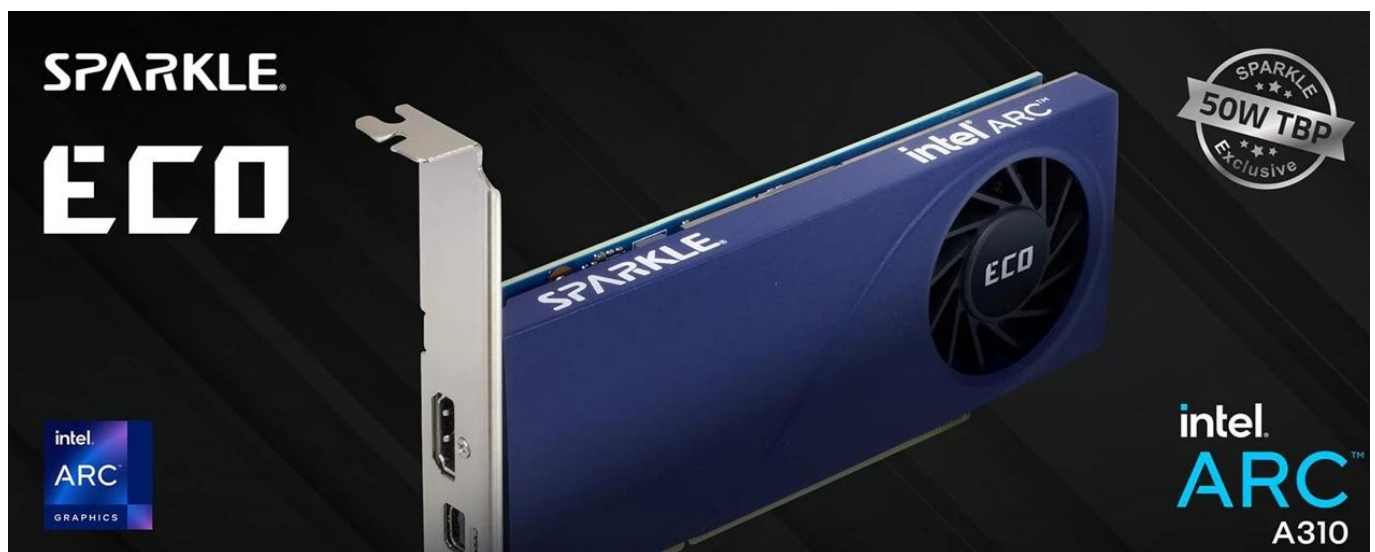

## SPARKLE INTEL ARC A310 ECO 4GB (SA310C-4G)

Cena celkem:	<b>3 519 Kč</b> <b>(bez DPH: 2 908 Kč)</b>
Běžná cena:	<b>3 871 Kč</b>
Ušetříte:	<b>352 Kč</b>
Kód zboží:	VGASPA0002
Part No.:	SA310C-4G
Záruka:	36 měs.
Stav:	Nové zboží

### Sparkle Intel Arc A310 ECO - tichá, úsporná, a přesto moderní grafika

**Kompaktní grafická karta Sparkle Intel Arc A310 ECO**, která vás i přes svoje rozměry dokáže velmi příjemně překvapit výkonem. Je navržena do úsporných PC sestav, ale přesto si poradí s moderními výzvami. Disponuje **4 GB paměti typu GDDR6**, které jsou ideální pro kancelářské práce, multimediální zábavu, a to včetně nenáročného hraní her.