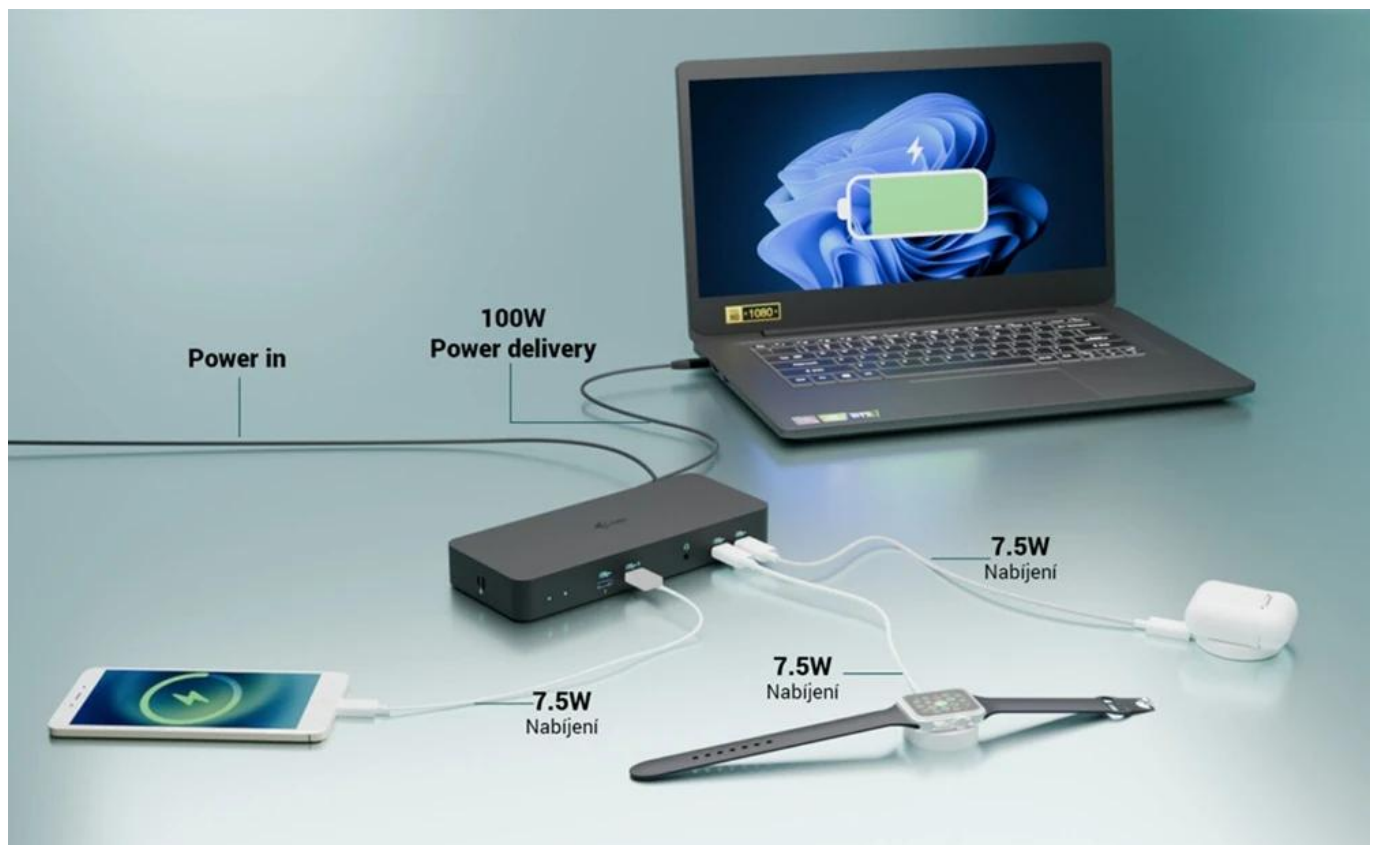

## I-TEC USB-C INTELLIGENT TRIPLE DISPLAY DOCKING STATION

Cena celkem:	<b>4 590 Kč</b>
	<b>(bez DPH: 3 793 Kč)</b>
Běžná cena:	<b>5 049 Kč</b>
Ušetříte:	<b>459 Kč</b>
Kód zboží:	DOCTEC0098
Part No.:	C31INTGTRI4KDOCPD
Záruka:	24 měs.
Stav:	Nové zboží

### Dokovací stanice pro profesionály i-tec USB-C Intelligent

**Dokovací stanice i-tec USB-C Intelligent**, se kterou zavládne na vašem pracovišti řád a pořádek. Díky rozhraní USB-C je kompatibilní se všemi moderními notebooky vybavenými **porty USB-C, USB4 nebo Thunderbolt 3/4/5**. Umožní vám připojit **až trojici externích monitorů**, takže pracovní plocha dosáhne impozantních rozměrů. Jeden monitor na tabulky, druhý na aplikace a třetí na přehrávání multimédií nebo videohovory? Žádný problém. **Inteligentní gigabitový Ethernet RJ-45** umožní rychlé a stabilní připojení k internetu, takže dění na internetu nebo síťové funkce máte pod kontrolou. Dále nabízí také podporu vzdálené správy, čili IT administrátoři spravovat **dok i-tec USB-C Intelligent** odkudkoliv.

## I-TEC USB-C Intelligent Triple Display Docking Station

**Výkonná dokovací stanice s podporou až tří externích monitorů s možností plnohodnotné vzdálené správy.**

Tato pokročilá dokovací stanice představuje revoluci v dokovacích technologiích díky integrovaným funkcím vzdálené správy. S dedikovaným LAN portem mohou IT administrátoři spravovat dok odkudkoliv - dokonce až na úroveň jednotlivých portů. Software pro vzdálenou správu je dostupný jako volitelné rozšíření, prodává se samostatně. Správa funguje i bez připojení k hostitelskému zařízení, stačí pouze napájení a připojení k firemní síti.