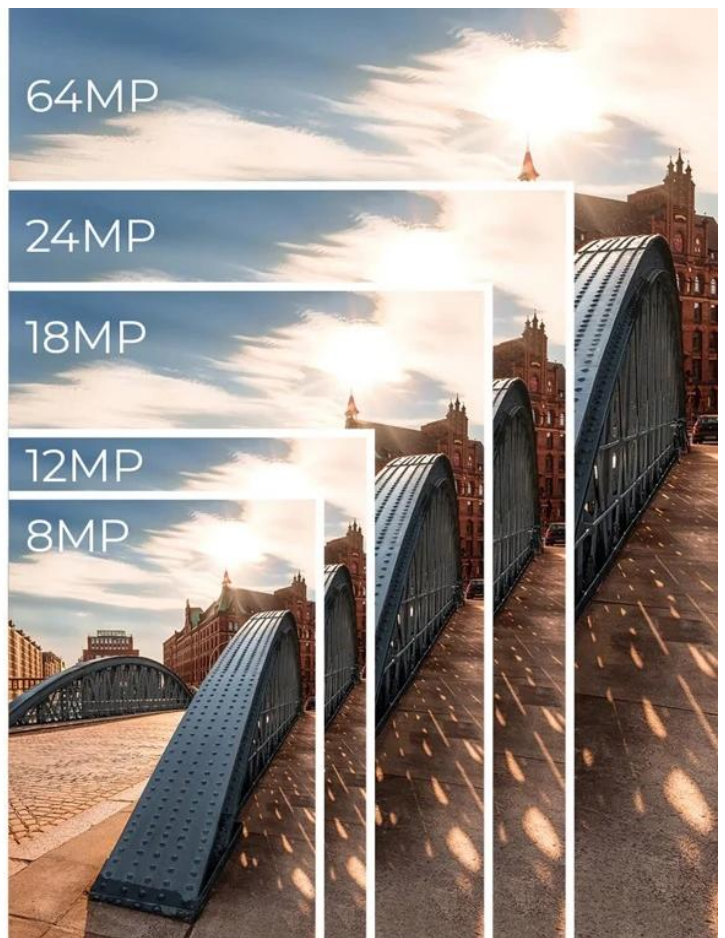

ROLLEI POWERFLEX COMPACT

Cena celkem:	5 490 Kč (bez DPH: 4 537 Kč)
Běžná cena:	6 039 Kč
Ušetříte:	549 Kč
Kód zboží:	FOTR0191
Part No.:	10874
Záruka:	24 měs.
Stav:	Nové zboží

Popis

Rollei Powerflex Compact - nová úroveň kompaktního fotografování

Kvalitní snímky už nemusí být výsadou pouze zkušených uživatelů, ale všech fanoušků fotografování. Zkoumejte okolí nebo celý svět během výletování, na cestách po památkách, zkrátka kdekoli s kompaktním **digitálním fotoaparátem Rollei Powerflex Compact**. Disponuje **64Mpx snímačem**, který dokáže zachytit i velmi jemné detaily.

Podporuje tak vysokou ostrost, takže na svoje zážitky z cest, rodinných dovolených nebo oslav budete koukat s radostí.