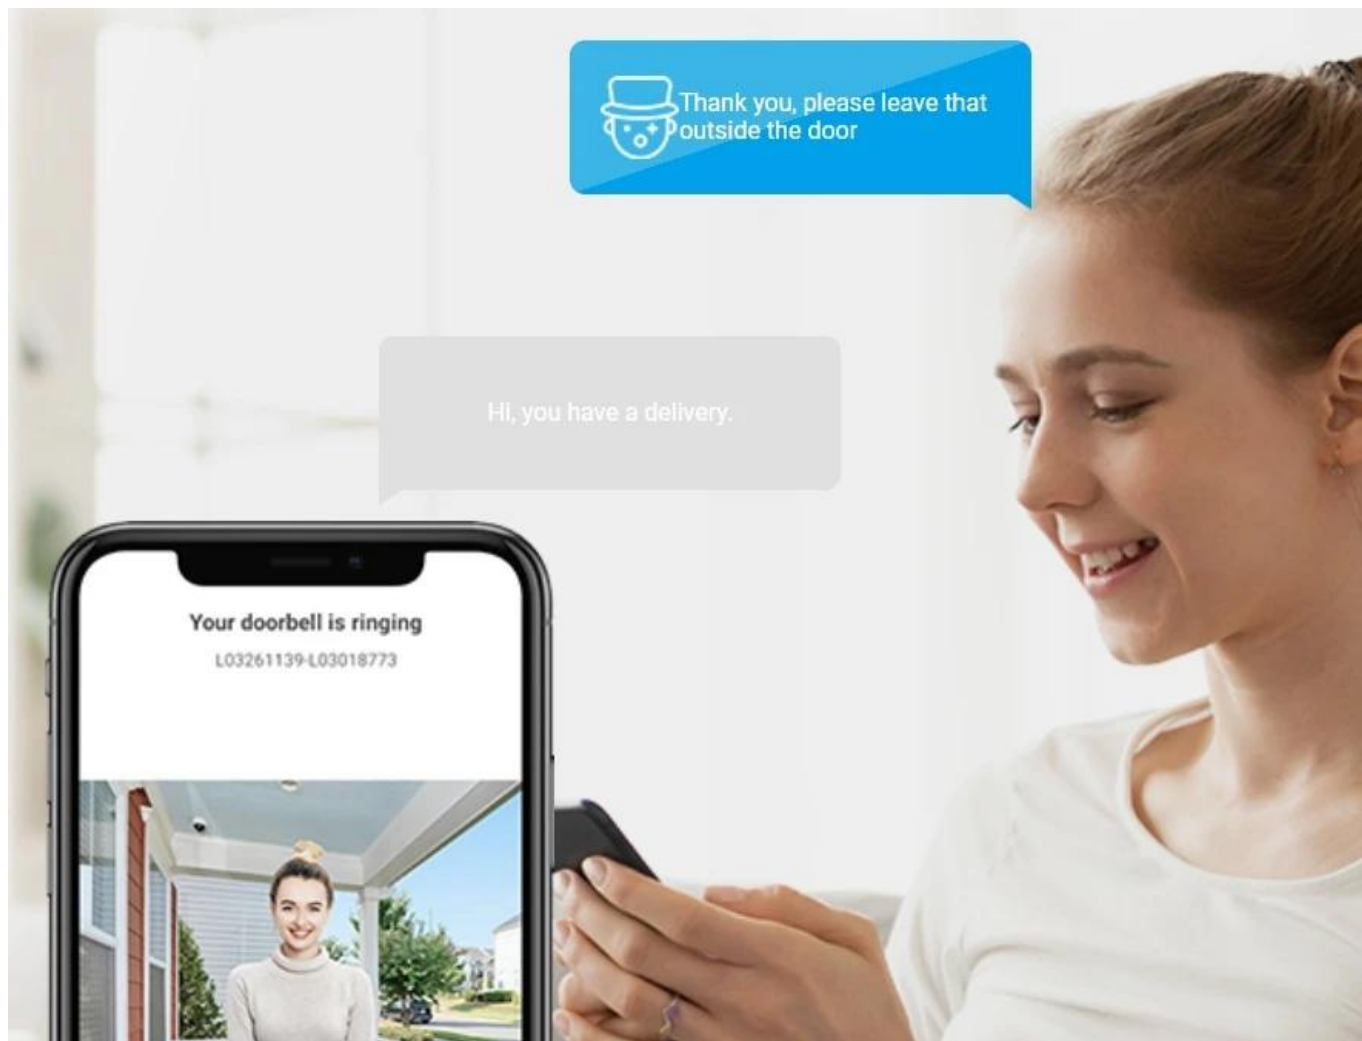

S **pokročilým dveřním videotelefonem EZVIZ HP7 Pro 4K** vstoupíte do nové éry zabezpečení – doslova. Tento model obsahuje kameru pro snímání obrazu ve **4K kvalitě**, využívá moderní biometrickou technologii pro identifikaci návštěvníka a **chytré funkce** pro zvýšené zabezpečení a uživatelský komfort.

4K UHD kamera zajistí dokonale ostrý a detailní obraz, který zaručí přesnou identifikaci osoby v reálném čase. Pro přístup složí **technologie rozpoznání dlaně** nebo **3D obličej**, takže proces odemknutí je zcela bezpečný a umožní vstup pouze oprávněným osobám. Mezi další funkce patří **inteligentní detekce pohybu** v povolených zónách nebo **dotykový displej** pro jednoduchou obsluhu a komunikaci s návštěvníky.

Systém EZVIZ HP7 Pro 4K dále podporuje různé způsoby přístupu pro různé uživatele, a to pomocí **RFID čipů, hesla, QR kódu**, nebo dokonce vzdáleně přes **aplikaci EZVIZ**. Ve výbavě nechybí ani zabudovaný **reproduktor a mikrofon** k efektivní obousměrné komunikaci. Jakmile se někdo blíží ke dveřím, budete okamžitě informováni a můžete zahájit hovor z pohodlí domova. Pro spolehlivé připojení v celé domácnosti slouží **Wi-Fi 6**.

identity a vynikající kvalitu obrazu. Díky integrovanému **AI čipu** dokáže zařízení rozpoznat uživatele podle jedinečného vzoru žil v dlani nebo pomocí **3D rozpoznávání obličeje**, což zajišťuje bezpečný přístup pouze pro oprávněné osoby.