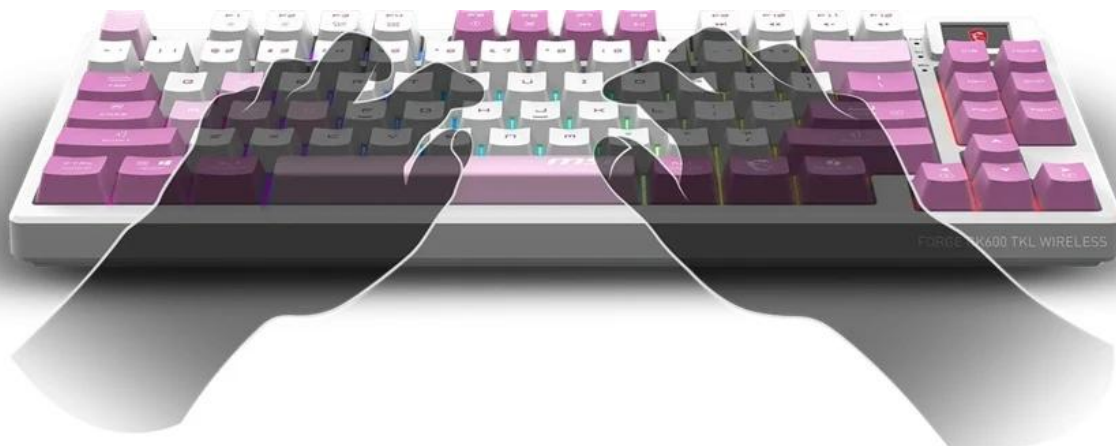

**Popis****MSI FORGE GK600 TKL WIRELESS VIOLET - vymáčknete ze hry maximum**

**Ilustrační foto:** Klávesnice má krátký levý shift a 2řádkový enter.

**Bezdrátová herní klávesnice MSI FORGE GK600 TKL WIRELESS** vám poskytne svobodu bez kabelů a výkon bez kompromisů. Podporuje nejenom rychlou odezvu, ale také tichý chod. Díky třem režimům připojení se plně přizpůsobí vašim požadavkům. Mechanická klávesnice **MSI FORGE GK600 TKL WIRELESS** je osazena lineárními spínači, které jsou rozloženy tak chytře a efektivně, aby bylo dosaženo kompaktních rozměrů.

Navíc lze spínače vyměnit během provozu a své zážitky si přizpůsobíte i s ohledem na typ činnosti. Dále nechybí odolné PBT nebo těsnění tlumící rušivý zvuk klapání. Sami poznejte, jak je klávesnice **MSI FORGE GK600 TKL WIRELESS** všestranná a uplatní se nejen v boji, ale také při práci. Mezi přednosti patří přítomnost jednoduchého displeje, na kterém zobrazíte základní informace o klávesnici - jako stav baterie, profil RGB podsvícení nebo úroveň jasů. Informace tak vidíte na první pohled.

## MSI FORGE GK600 TKL WIRELESS

**Kompaktní herní klávesnice se třemi režimy připojení a pokročilými funkcemi pro maximální herní výkon.**

MSI FORGE GK600 TKL WIRELESS je prémiová **bezdrátová mechanická klávesnice** v kompaktním provedení bez numerického bloku (TKL), která nabízí maximální flexibilitu díky třem režimům připojení – **2,4GHz bezdrátové připojení**, **Bluetooth** a **kabelové USB-C** připojení. Klávesnice je vybavena **lineárními mechanickými spínači** s životností 50 milionů stisků, které poskytují přesnou a plynulou odezvu při každém stisku.