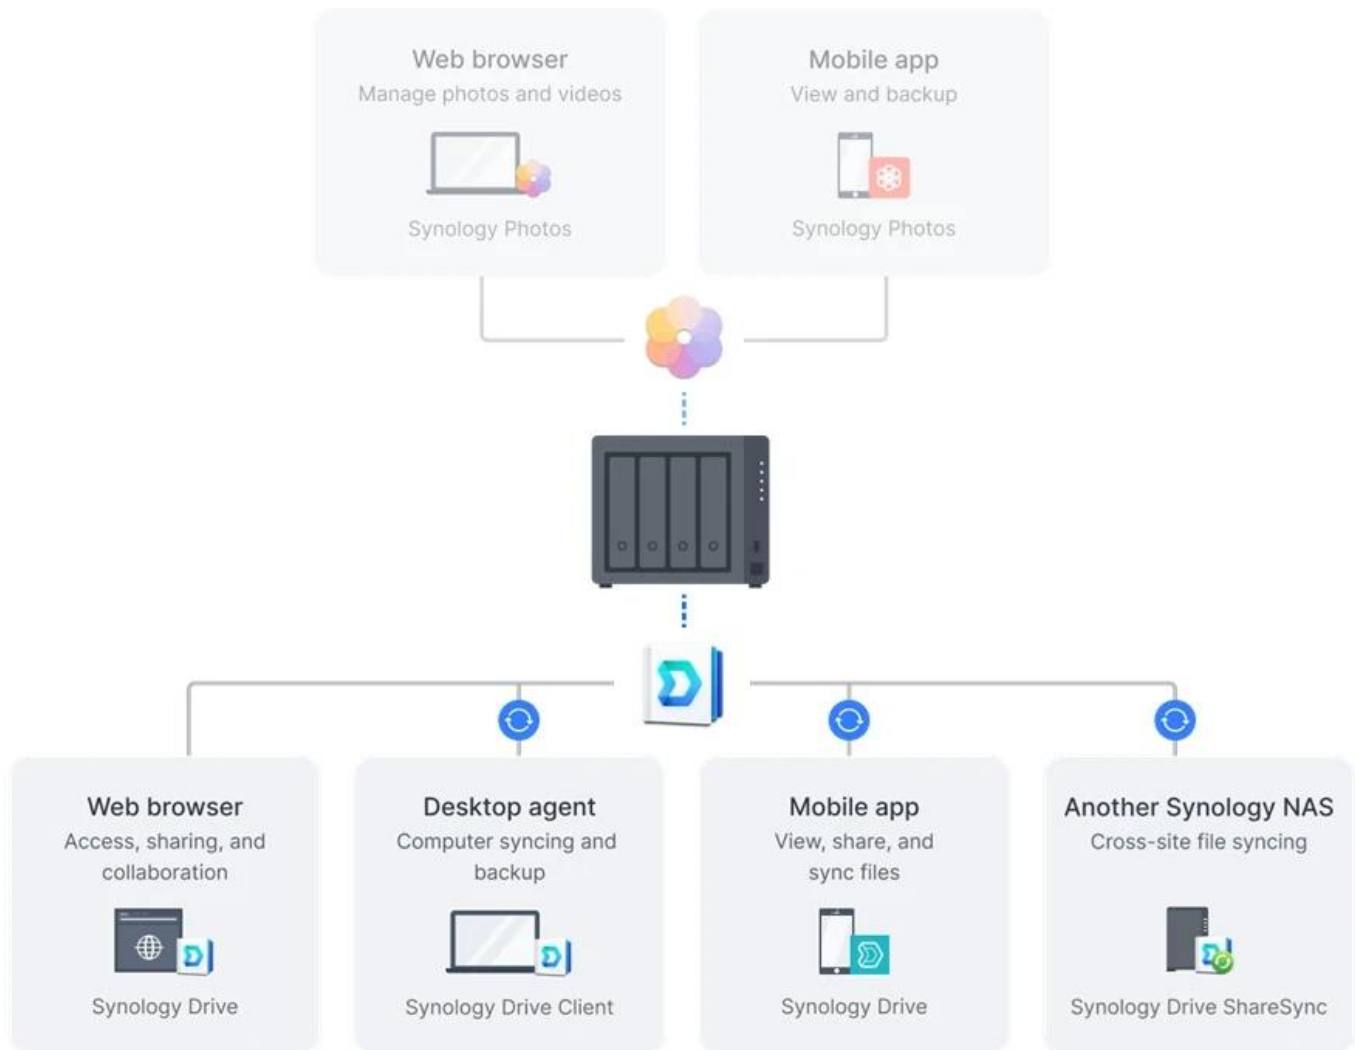

SYNOLOGY DISKSTATION DS925+

Cena celkem:	18 972 Kč (bez DPH: 15 680 Kč)
Běžná cena:	20 870 Kč
Ušetříte:	1 897 Kč
Kód zboží:	NASSYN1202
Part No.:	DS925+
Záruka:	36 měs.
Stav:	Nové zboží

Popis

Synology DiskStation DS925+ - síťové NAS úložiště pro novou generaci podnikání

Síťové úložiště NAS Synology DiskStation DS925+ v kompaktním provedení, které je připraveno stát se základem vaší firemní digitální infrastruktury. Tento model disponuje **4 pozicemi pro disky**, procesorem AMD Ryzen nebo **dvojití 2,5GbE portů** pro síťovou konektivitu a spolehlivé zálohování.

O výkon **síťového NAS úložiště Synology DiskStation DS925+** se stará **4jádrový procesor AMD Ryzen V1500B** s frekvencí 2,2 GHz, který zvládne i náročné operace bez zaváhání. **Základní 4GB DDR4 ECC lze rozšířit na kapacitu až 32 GB**, díky čemuž vám poskytne bohaté možnosti **multitaskingu** nebo náročné virtualizace. Pro zabezpečení dat slouží hardwarová šifrovací jednotka. **Flexibilní úložiště** obsahuje v základu 4 pozice **pro 3,5" HDD nebo 2,5" SSD disky s hot-swap funkcí** pro pohodlnou a bezpečnou výměnu během provozu.

Synology DiskStation DS925+

Výkonné 4šachtové NAS úložiště s možností rozšíření kapacity.

Synology DS925+ představuje všestranné síťové úložiště se **čtyřmi pozicemi pro disky**, které se přizpůsobí rostoucím požadavkům na ukládání dat. Díky procesoru **AMD Ryzen V1500B** a **duálním 2,5GbE portům** poskytuje spolehlivý výkon pro sdílení souborů, zálohování dat a streamování médií s rychlostí až **522/565 MB/s** při sekvenčním čtení/zápisu.