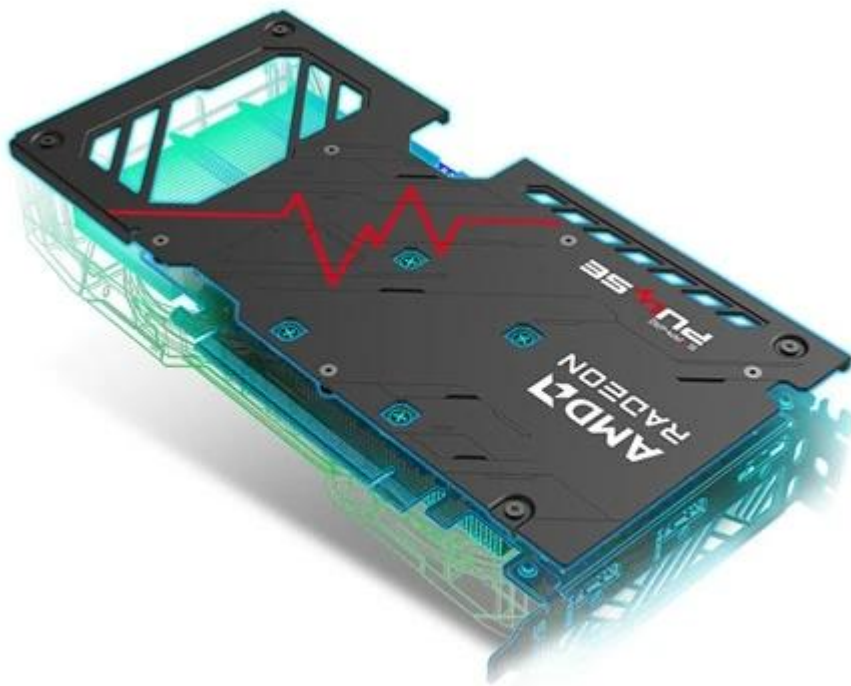

SAPPHIRE RADEON PULSE RX 9060 XT GAMING OC 8GB

Cena celkem:	9 725 Kč (bez DPH: 8 037 Kč)
Běžná cena:	10 697 Kč
Ušetříte:	972 Kč
Kód zboží:	VGASAP1060
Part No.:	11350-04-20G
Záruka:	36 měs.
Stav:	Nové zboží

Popis

Sapphire Radeon PULSE RX 9060 XT GAMING OC - grafika bez kompromisů

S **grafickou kartou Sapphire Radeon PULSE RX 9060 XT GAMING OC** navštívíte herní světy ve vysokém rozlišení a detailech a odvedete pořádný kus práce na svých vizuálních projektech. Je určena do moderních PC sestav, které se zaměřují jak na gamingové zážitky, tak profesionální grafickou práci. Držte se pevně za opěrky své židle, tahle grafika vás ohromí.

Grafickou kartu pohání **architektura AMD RDNA 4**, která ve spojení s **8 GB paměti typu GDDR6** podporuje špičkový výkon a rychlost. Můžete se tak rozloučit s prodlevami nebo sekaným vykreslováním grafiky během hraní. Hrát, tvořit, editovat, streamovat budete výhradně jen ve vysokém rozlišení. **Grafická karta Sapphire Radeon PULSE RX 9060 XT GAMING OC** přichází s pokročilým **systemem chlazení s volným průtokem a dvojicí ventilátorů**. Proudění vzduchu tímto způsobem snižuje turbulence, efektivně odvádí teplo a zajišťuje konzistentní výkon po celou dobu chodu.

Ventilátory AeroCurve Fan Blade se vyznačují vylepšeným designem pro snížení tření a zvýšení otáček při zachování nízké hladiny hluku. Tato konstrukce tak zajistí lepší proudění vzduchu a účinnost chlazení v náročných provozních scénářích. Design se **zadní kovovou deskou** zvyšuje ochranu proti nechtěnému ohýbání a poškození. Současně pomáhá také s chlazením grafické karty.