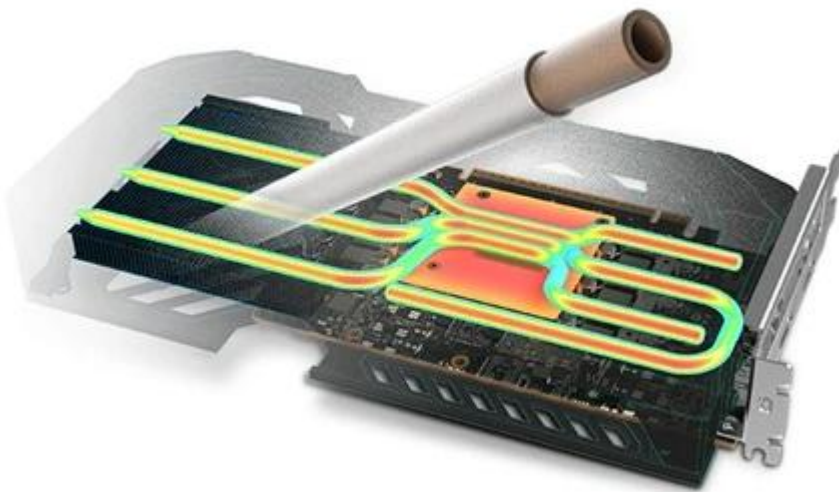

Popis

Sapphire Radeon PULSE RX 9060 XT GAMING OC - grafika bez kompromisů

S **grafickou kartou Sapphire Radeon PULSE RX 9060 XT GAMING OC** navštívíte herní světy ve vysokém rozlišení a detailech a odvedete pořádný kus práce na svých vizuálních projektech. Je určena do moderních PC sestav, které se zaměřují jak na gamingové zážitky, tak profesionální grafickou práci. Držte se pevně za opěrky své židle, tahle grafika vás ohromí.

Grafickou kartu pohání **architektura AMD RDNA 4**, která ve spojení s **8 GB paměti typu GDDR6** podporuje špičkový výkon a rychlost. Můžete se tak rozloučit s prodlevami nebo sekaným vykreslováním grafiky během hraní. Hrát, tvořit, editovat, streamovat budete výhradně jen ve vysokém rozlišení. **Grafická karta Sapphire Radeon PULSE RX 9060 XT GAMING OC** přichází s pokročilým **systemem chlazení s volným průtokem a dvojicí ventilátorů**. Proudění vzduchu tímto způsobem snižuje turbulence, efektivně odvádí teplo a zajišťuje konzistentní výkon po celou dobu chodu.

Ventilátory AeroCurve Fan Blade se vyznačují vylepšeným designem pro snížení tření a zvýšení otáček při zachování nízké hladiny hluku. Tato konstrukce tak zajistí lepší proudění vzduchu a účinnost chlazení v náročných provozních scénářích. Design se **zadní kovovou deskou** zvyšuje ochranu proti nechtěnému ohýbání a poškození. Současně pomáhá také s chlazením grafické karty.