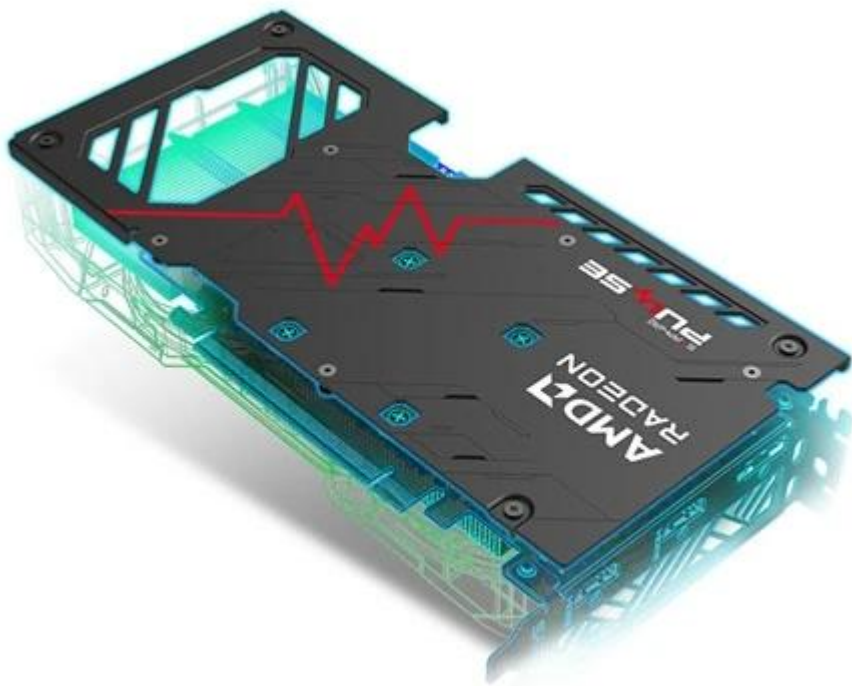

SAPPHIRE RADEON PULSE RX 9060 XT GAMING OC 16GB

Cena celkem:	11 725 Kč (bez DPH: 9 690 Kč)
Běžná cena:	12 897 Kč
Ušetříte:	1 172 Kč
Kód zboží:	VGASAP1045
Part No.:	11350-03-20G
Záruka:	36 měs.
Stav:	Nové zboží

Popis

Sapphire Radeon PULSE RX 9060 XT GAMING OC - grafika bez kompromisů

S **grafickou kartou Sapphire Radeon PULSE RX 9060 XT GAMING OC** navštívíte herní světy ve vysokém rozlišení a detailech a odvedete pořádný kus práce na svých vizuálních projektech. Je určena do moderních PC sestav, které se zaměřují jak na gamingové zážitky, tak profesionální grafickou práci. Držte se pevně za opěrky své židle, tahle grafika vás ohromí.

Grafickou kartu pohání **architektura AMD RDNA 4**, která ve spojení se **16 GB paměti typu GDDR6** podporuje špičkový výkon a rychlost. Můžete se tak rozloučit s prodlevami nebo sekaným vykreslováním grafiky během hraní. Hrát, tvořit, editovat, streamovat budete výhradně jen ve vysokém rozlišení. **Grafická karta Sapphire Radeon PULSE RX 9060 XT GAMING OC** přichází s pokročilým **systemem chlazení s volným průtokem a dvojicí ventilátorů**. Proudění vzduchu tímto způsobem snižuje turbulence, efektivně odvádí teplo a zajišťuje konzistentní výkon po celou dobu chodu.

Ventilátory AeroCurve Fan Blade se vyznačují vylepšeným designem pro snížení tření a zvýšení otáček při zachování nízké hladiny hluku. Tato konstrukce tak zajistí lepší proudění vzduchu a účinnost chlazení v náročných provozních scénářích. Design se **zadní kovovou deskou** zvyšuje ochranu proti nechtěnému ohýbání a poškození. Současně pomáhá také s chlazením grafické karty.