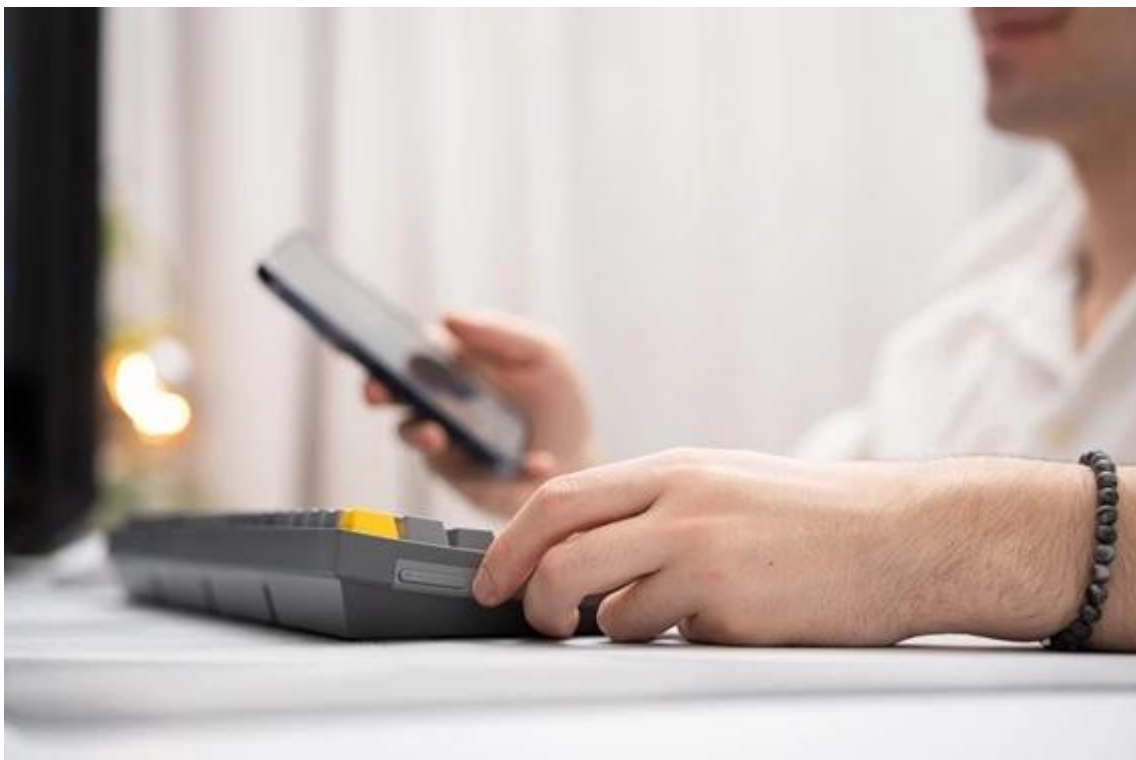

Popis

Klávesnice Endorfy Celeris 1800 - práce i multimediální zábava bez zaváhání

Bezdrátová klávesnice Endorfy Celeris 1800 kombinuje elegantní design s kvalitními spínači a podporuje dokonale plynulé a přesné ovládání her. Součástí klávesnice je rovněž **numerický blok**, takže se plnohodnotně uplatní také při pracovních činnostech. Rozložení jednotlivých kláves **optimalizuje celkovou velikost**, a tak při menších rozměrech získáte model, který disponuje všemi funkcemi standardní klávesnice.

Mechanická klávesnice Endorfy Celeris 1800 je na zadní straně vybavena praktickým **přepínačem, který zajistí kompatibilitu jak se systémy s operačním systémem Windows, tak macOS**. Díky tomu můžete plynule přecházet mezi systémy, respektive různými zařízeními. Bezdrátové připojení pomocí **Bluetooth** nebo **USB adaptéru** (2,4 GHz) vám umožní spárování s PC, herní konzolí. Nechybí ani rozhraní **USB-C** pro kompatibilitu s dalšími zařízeními.

Klávesnice Endorfy Celeris 1800 je vybavena na boční straně tlačítka **Side Tune** - inspirované smartphony. Umožní vám ovládat hlasitost, aniž byste museli myši zdlouhavě hledat a klikat na správnou ikonu. Můžete také upravit jejich funkci a vytvořit makra nebo zkratky pro kancelářskou činnost.

Jednotlivé konstrukční prvky klávesnice jsou navrženy tak, aby poskytovaly maximální pohodlí. Konstrukce je pevná a efektivně **snižuje vibrace** při jakékoli činnosti - od gamingu po psaní. Horní deska je vyztužena **epoxitovým laminátem** ze skelných vláken, díky čemuž zvládne vysokou provozní zátěž a mechanický tlak. **Kvalitní spínače** přesně a hladce reagují na každý stisk a dvoustupňové provedení se stlačenou pružinou vnímá rozdíl v tlaku a síle, což oceníte zejména při