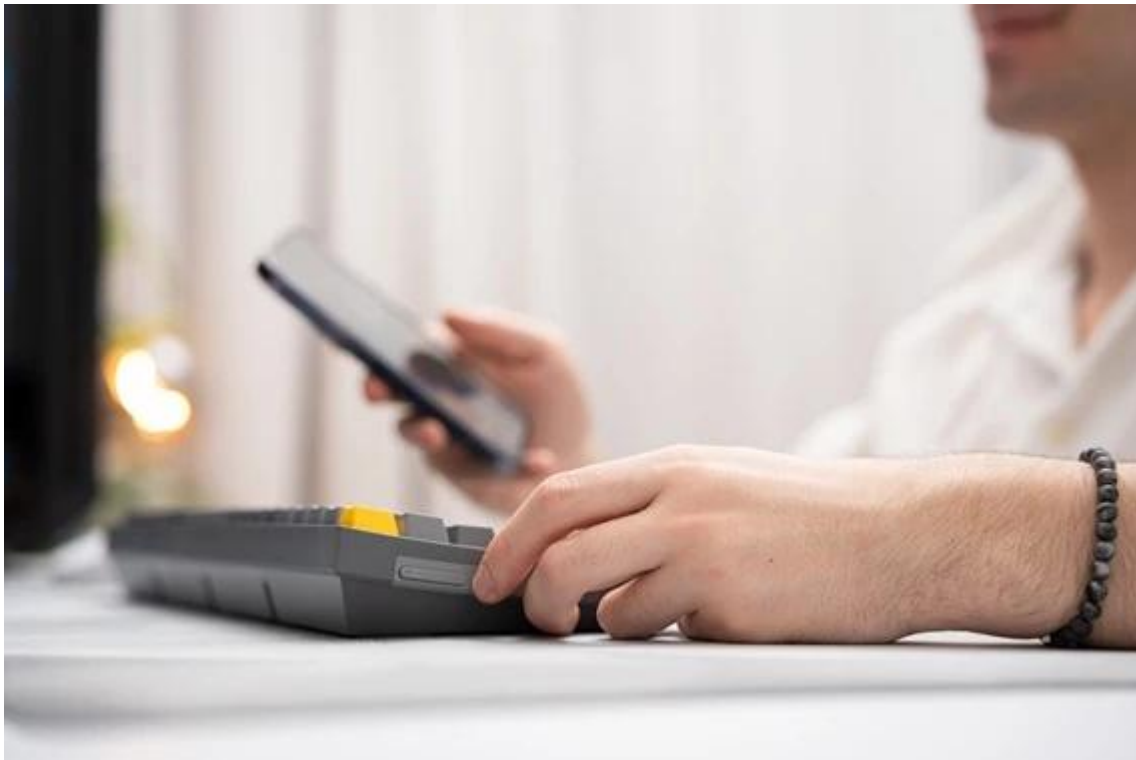

### Klávesnice Endorfy Celeris 1800 - práce i multimediální zábava bez zaváhání

**Bezdrátová klávesnice Endorfy Celeris 1800** kombinuje elegantní design s kvalitními spínači a podporuje dokonale plynulé a přesné ovládání her. Součástí klávesnice je rovněž **numerický blok**, takže se plnohodnotně uplatní také při pracovních činnostech. Rozložení jednotlivých kláves **optimalizuje celkovou velikost**, a tak při menších rozměrech získáte model, který disponuje všemi funkcemi standardní klávesnice.

**Mechanická klávesnice Endorfy Celeris 1800** je na zadní straně vybavena praktickým **přepínačem, který zajistí kompatibilitu jak se systémy s operačním systémem Windows, tak macOS**. Díky tomu můžete plynule přecházet mezi systémy, respektive různými zařízeními. Bezdrátové připojení pomocí **Bluetooth** nebo **USB adaptéru** (2,4 GHz) vám umožní spárování s PC, herní konzolí. Nechybí ani rozhraní **USB-C** pro kompatibilitu s dalšími zařízeními.

**Klávesnice Endorfy Celeris 1800** je vybavena na boční straně tlačítka **Side Tune** - inspirované smartphony. Umožní vám ovládat hlasitost, aniž byste museli myši zdlouhavě hledat a klikat na správnou ikonu. Můžete také upravit jejich funkci a vytvořit makra nebo zkratky pro kancelářskou činnost.

Jednotlivé konstrukční prvky klávesnice jsou navrženy tak, aby poskytovaly maximální pohodlí. Konstrukce je pevná a efektivně **snižuje vibrace** při jakékoli činnosti - od gamingu po psaní. Horní deska je vyztužena **epoxitovým laminátem** ze skelných vláken, díky čemuž zvládne vysokou provozní zátěž a mechanický tlak. **Kvalitní spínače** přesně a hladce reagují na každý stisk a dvoustupňové provedení se stlačenou pružinou vnímá rozdíl v tlaku a síle, což oceníte zejména při