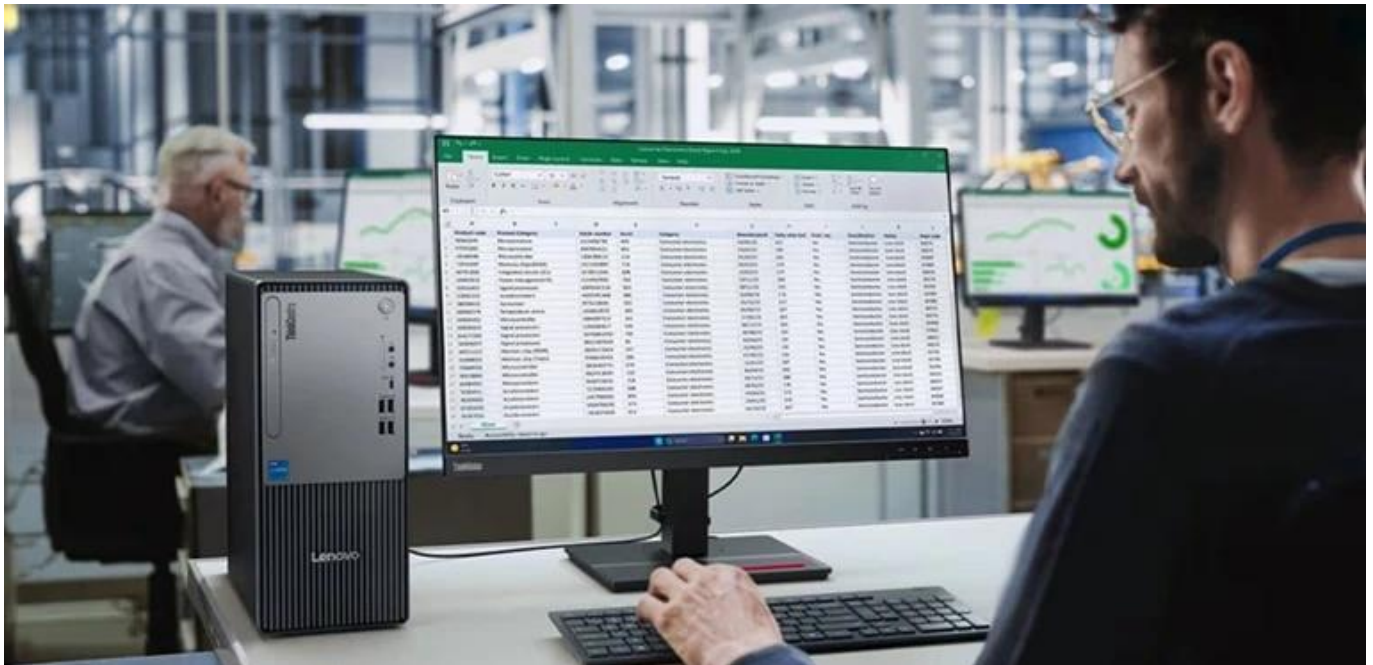

Stolní počítač Lenovo ThinkCentre Neo 50t Gen5 TWR zvládne i ty nejnáročnější projekty. Je to výpočetní titán, který se nezalekne žádné výpočetní výzvy nebo digitálního média. O výkon se stará **procesor Intel Core i7 14. generace**, který disponuje silou pro provoz moderního softwaru a plynulost všech výpočetních procesů.