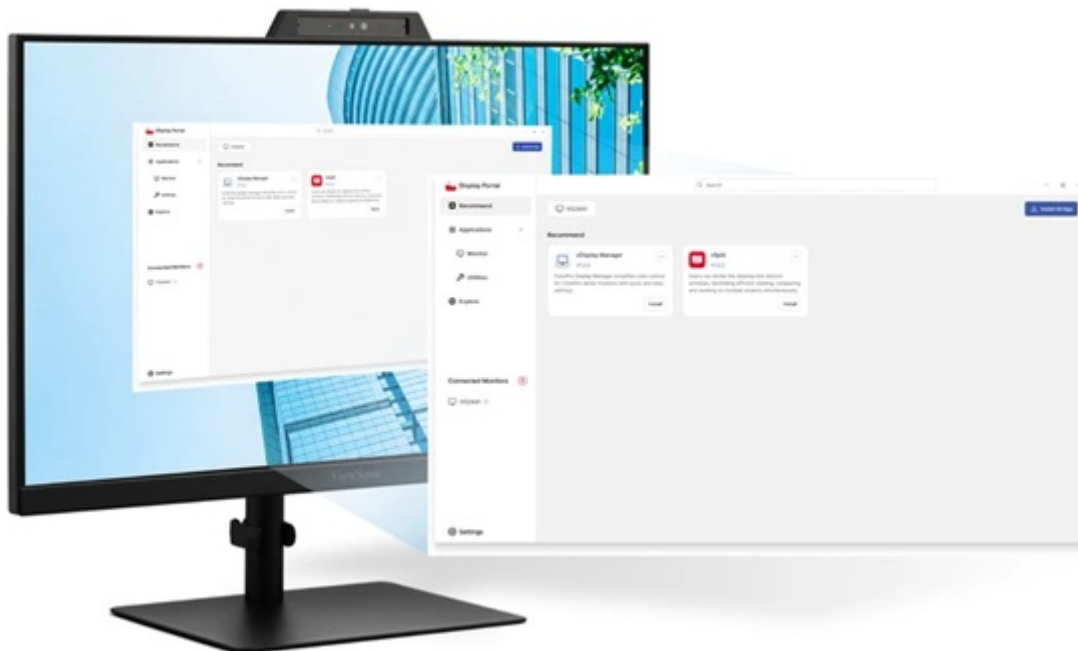

### ViewSonic VG2441V - videokonferenční monitor pro náročné

**Monitor ViewSonic VG2441V** je navržen pro každodenní produktivitu a veškerou on-line komunikaci. Trávíte hodně času v on-line kontaktu s kolegy nebo rodinou? S tímto monitorem se můžete rozloučit s rozmazaným obrazem nebo špatně nastaveným úhlem kamery.

## Budete vidět i slyšet

Disponuje **5Mpx webkamerou a dvěma mikrofony**, takže zajistí nejenom ostrý obraz, ale také kvalitní reprodukci hlasu. Nechybí ani **zabudované stereo reproduktory** pro plnohodnotné ozvučení. Součástí videokonferenční výbavy je také **posuvná krytka** a podporou funkce **Windows Hello**, čímž je zajištěno maximální soukromí a bezpečné přihlášení.

**Monitor ViewSonic VG2441V** představuje ideální volbu pro práci z domova nebo v kanceláři. Výrazně vám usnadní on-line mítinky s kolegy, zákazníky nebo třeba celým pracovním týmem. V rámci svých pracovních povinností se můžete těšit na **Full HD displej**, který vám zprostředkuje komfortní plochu o velikosti **24 palců**.

## ViewSonic VG2441V

LED monitor s úhlopříčkou **23,8"** a rozlišením **1920 × 1080** obrazových bodů. Disponuje kontrastním poměrem **1500 : 1**, jasem **250 cd/m<sup>2</sup>**, dobou odezvy **4 ms**, **104% pokrytím sRGB** barevné palety obnovovací frekvencí **120 Hz**. Použitím technologie **IPS** je dosaženo širokých pozorovacích úhlů **178° horizontálně i vertikálně**. K dispozici jsou dva porty **USB 3.0** pro připojení datových uložení nebo periférií a dva porty **USB-C**, z nichž jeden kromě vysokorychlostního přenosu videa a dat umožňuje napájení připojených zařízení až do **15 W**. Potěší také vestavěné **stereo reproduktory** s celkovým výkonem **4 W**. Pro videokonference lze využít **5Mpx webkameru** se **dvěma mikrofony**, posuvnou **krytkou** a podporou funkce **Windows Hello**. Předností monitoru je také možnost nastavení optimální orientace díky výškově nastavitelnému stojanu a funkci **Pivot**.