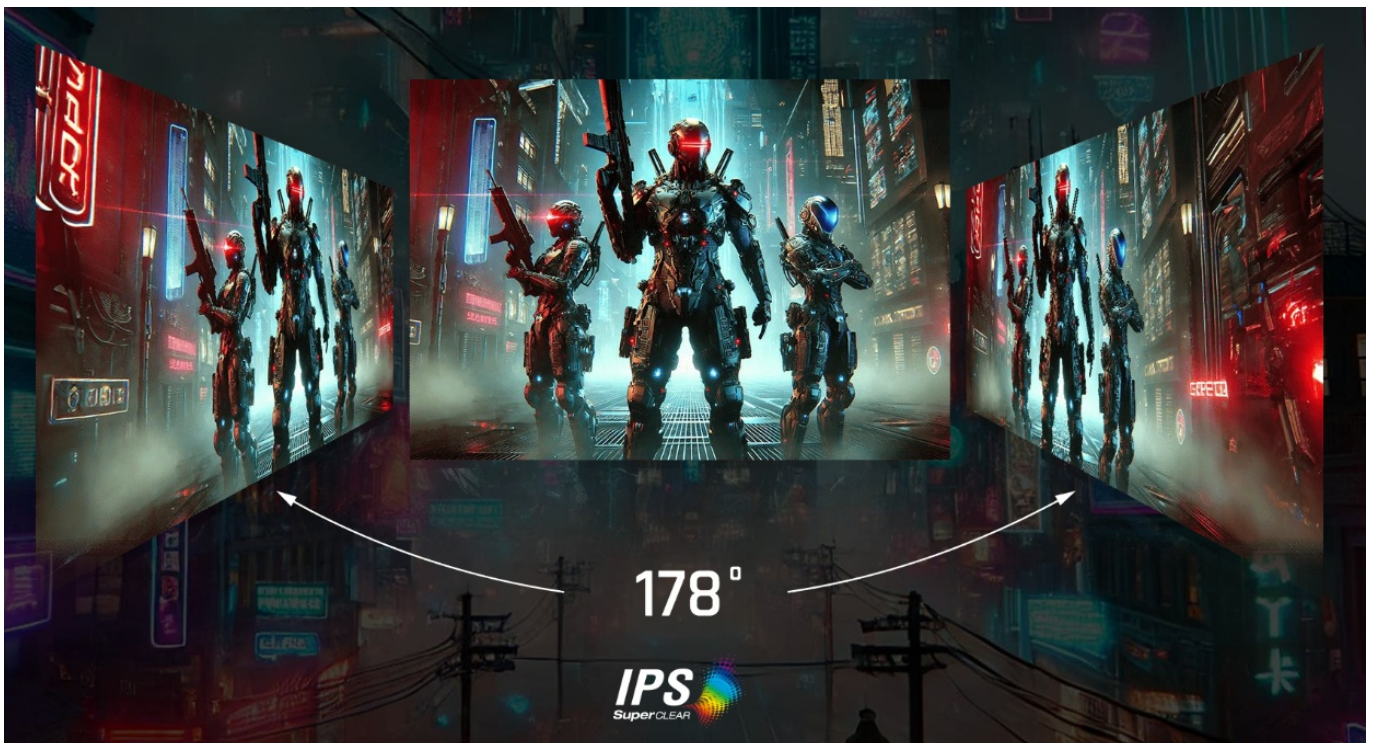

**Popis****ViewSonic VX27G1-2K - čistá herní preciznost**

Herní monitor **ViewSonic VX27G1-2K** na virtuálním bojišti nedělá žádné kompromisy. Disponuje **180Hz obnovovací frekvencí** a **1ms dobou odezvy**, díky čemuž vykresluje obraz hladce a bez zpoždění, takže nad soupeři budete mít vždy kousíček toho klíčového náskoku. **QHD displej s úhlopříčkou 27"**, podporou HDR10 a **110% pokrytím sRGB barevné palety** zajistí živé a bohaté barvy.

Navíc díky **SuperClear IPS panelu** a jeho širokým pozorovacím úhlům si veškerý obsah dopřejete pohodlně a bez zkreslení i při pohledu ze stran. **Technologie VRR (Variable Refresh Rate)** upravuje obnovovací frekvenci obrazu s frekvencí grafického procesoru, čímž efektivně potlačuje sekání a trhání.

# ViewSonic VX27G1-2K

Herní LED monitor s úhlopříčkou **27"** nabízí Quad HD rozlišení **2560 × 1440** obrazových bodů a podporu **HDR10** zobrazení, které poskytuje vynikající kontrast a vysokou přesnost barev. Disponuje dobou odezvy **1 ms**, kontrastním poměrem **1000 : 1**, jasem **300 cd/m2** a **110% pokrytím** sRGB barevné palety. **Variabilní obnovovací frekvence (VRR)** až **180 Hz** zajistí intenzivní akci bez trhání, zadrhávání nebo rozmazávání obrazu při pohybu. Příjemné jsou též pozorovací úhly **178°** horizontálně i vertikálně.

## ZÁKLADNÍ SPECIFIKACE

**Typ panelu:** IPS

**Úhlopříčka:** 27"

**Poměr stran:** 16 : 9

**Rozlišení:** 2560 × 1440

**Kontrastní poměr:** 1000 : 1

**Doba odezvy:** 1 ms

**Rozhraní:** 2 × HDMI, 1 × DisplayPort, 1 × audio výstup