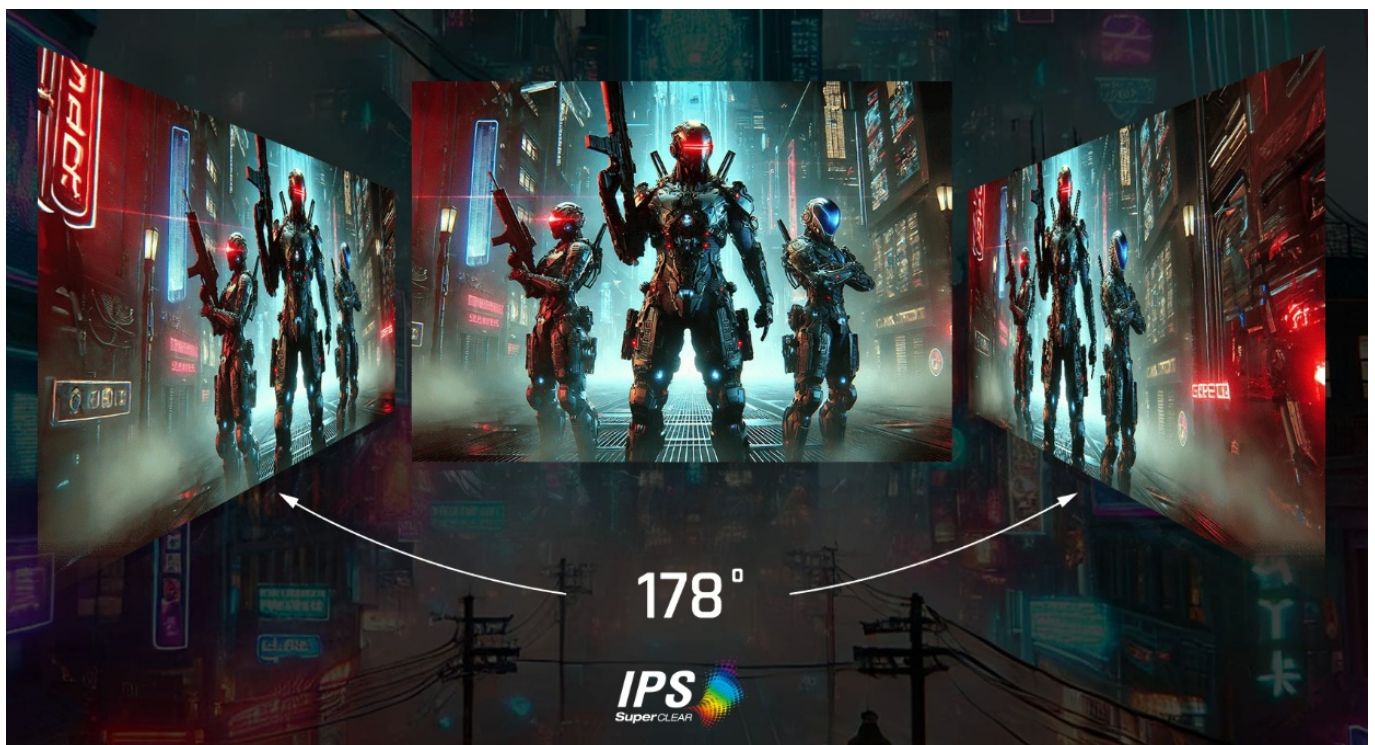

**Popis****ViewSonic VX27G1-HD - čistá herní preciznost**

Herní monitor **ViewSonic VX27G1-HD** na virtuálním bojišti nedělá žádné kompromisy. Disponuje **180Hz obnovovací frekvencí** a **1ms dobou odezvy**, díky čemuž vykresluje obraz hladce a bez zpoždění, takže nad soupeři budete mít vždy kousíček toho klíčového náskoku. **Full HD displej s úhlopříčkou 27"**, podporou HDR10 a **113% pokrytím sRGB barevné palety** zajistí živé a bohaté barvy.

Navíc díky **SuperClear IPS panelu** a jeho širokým pozorovacím úhlům si veškerý obsah dopřejete pohodlně a bez zkreslení i při pohledu ze stran. **Technologie VRR (Variable Refresh Rate)** upravuje obnovovací frekvenci obrazu s frekvencí grafického procesoru, čímž efektivně potlačuje sekání a trhání.

## ViewSonic VX27G1-HD

Herní LED monitor s úhlopříčkou **27"** nabízí Full HD rozlišení **1920 × 1080** obrazových bodů a podporu **HDR10** zobrazení, které poskytuje vynikající kontrast a vysokou přesnost barev. Disponuje dobou odezvy **1 ms**, kontrastním poměrem **1000 : 1**, jasem **300 cd/m<sup>2</sup>** a **113% pokrytím sRGB** barevné palety. **Variabilní obnovovací frekvence (VRR)** až **180 Hz** zajistí intenzivní akci bez trhání, zadržávání nebo rozmazávání obrazu při pohybu. Příjemné jsou též pozorovací úhly **178°** horizontálně i vertikálně.

### ZÁKLADNÍ SPECIFIKACE

**Typ panelu:** IPS

**Úhlopříčka:** 27"

**Poměr stran:** 16 : 9

**Rozlišení:** 1920 × 1080

**Kontrastní poměr:** 1000 : 1

**Doba odezvy:** 1 ms

**Rozhraní:** 2× HDMI, 1× DisplayPort, 1× audio výstup