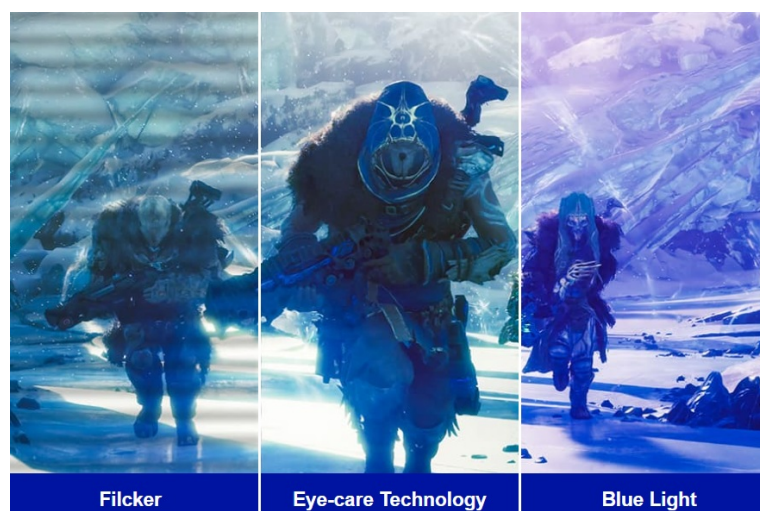

**Popis****ViewSonic VX27G1-HD - čistá herní preciznost**

Herní monitor **ViewSonic VX27G1-HD** na virtuálním bojišti nedělá žádné kompromisy. Disponuje **180Hz obnovovací frekvencí** a **1ms dobou odezvy**, díky čemuž vykresluje obraz hladce a bez zpoždění, takže nad soupeři budete mít vždy kousíček toho klíčového náskoku. **Full HD displej s úhlopříčkou 27"**, podporou HDR10 a **113% pokrytím sRGB barevné palety** zajistí živé a bohaté barvy.

Navíc díky **SuperClear IPS panelu** a jeho širokým pozorovacím úhlům si veškerý obsah dopřejete pohodlně a bez zkreslení i při pohledu ze stran. **Technologie VRR (Variable Refresh Rate)** upravuje obnovovací frekvenci obrazu s frekvencí grafického procesoru, čímž efektivně potlačuje sekání a trhání.

Akční scény, přestřelky, zběsilé závody a další gamingové zážitky si vychutnáte plynule a bez rušivých vizuálních artefaktů. Konektivita v podobě portů **HDMI** a **DisplayPort** umožní snadné připojení **monitoru ViewSonic VX27G1-HD** k moderním PC systémům a **herním konzolám**. Technologie **Eye ProTech** chrání vaše oči před modrým světlem a blikáním, takže si klidně můžete dát i několikahodinový herní maraton.