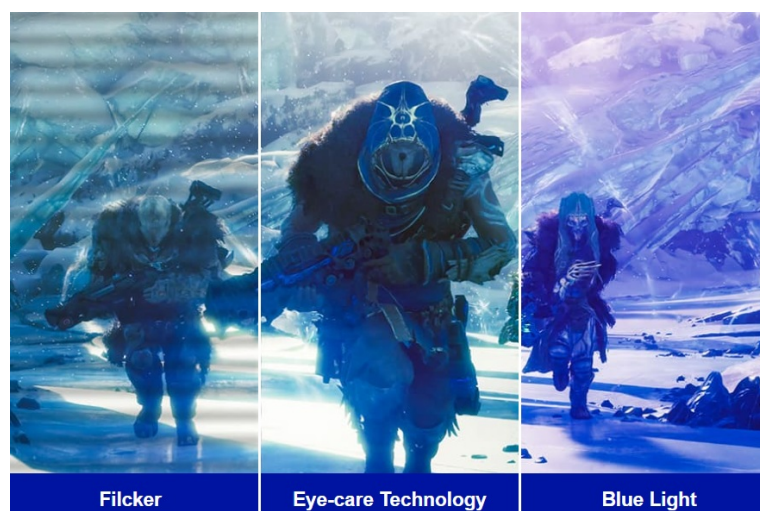

**Popis****ViewSonic VX24G1-HD - čistá herní preciznost**

Herní monitor **ViewSonic VX24G1-HD** na virtuálním bojišti nedělá žádné kompromisy. Disponuje **180Hz obnovovací frekvencí** a **1ms dobou odezvy**, díky čemuž vykresluje obraz hladce a bez zpoždění, takže nad soupeři budete mít vždy kousíček toho klíčového náskoku. **Full HD displej s úhlopříčkou 23,8"**, podporou HDR10 a **111% pokrytím sRGB barevné palety** zajistí živé a bohaté barvy.

Navíc díky **SuperClear IPS panelu** a jeho širokým pozorovacím úhlům si veškerý obsah dopřejete pohodlně a bez zkreslení i při pohledu ze stran. **Technologie VRR (Variable Refresh Rate)** upravuje obnovovací frekvenci obrazu s frekvencí grafického procesoru, čímž efektivně potlačuje sekání a trhání.

Akční scény, přestřelky, zběsilé závody a další gamingové zážitky si vychutnáte plynule a bez rušivých vizuálních artefaktů. Konektivita v podobě portů **HDMI** a **DisplayPort** umožní snadné připojení **monitoru ViewSonic VX24G1-HD** k moderním PC systémům a **herním konzolám**. Technologie **Eye ProTech** chrání vaše oči před modrým světlem a blikáním, takže si klidně můžete dát i několikahodinový herní maraton.

## ViewSonic VX24G1-HD

Herní LED monitor s úhlopříčkou **23,8"** nabízí Full HD rozlišení **1920 × 1080** obrazových bodů a podporu **HDR10** zobrazení, které poskytuje vynikající kontrast a vysokou přesnost barev. Disponuje dobou odezvy **1 ms**, kontrastním poměrem **1000 : 1**, jasem **300 cd/m<sup>2</sup>** a **111% pokrytím sRGB** barevné palety. **Variabilní obnovovací frekvence (VRR)** až **180 Hz** zajistí intenzivní akci bez trhání, zadržávání nebo rozmazávání obrazu při pohybu. Příjemné jsou též pozorovací úhly **178°** horizontálně i vertikálně.