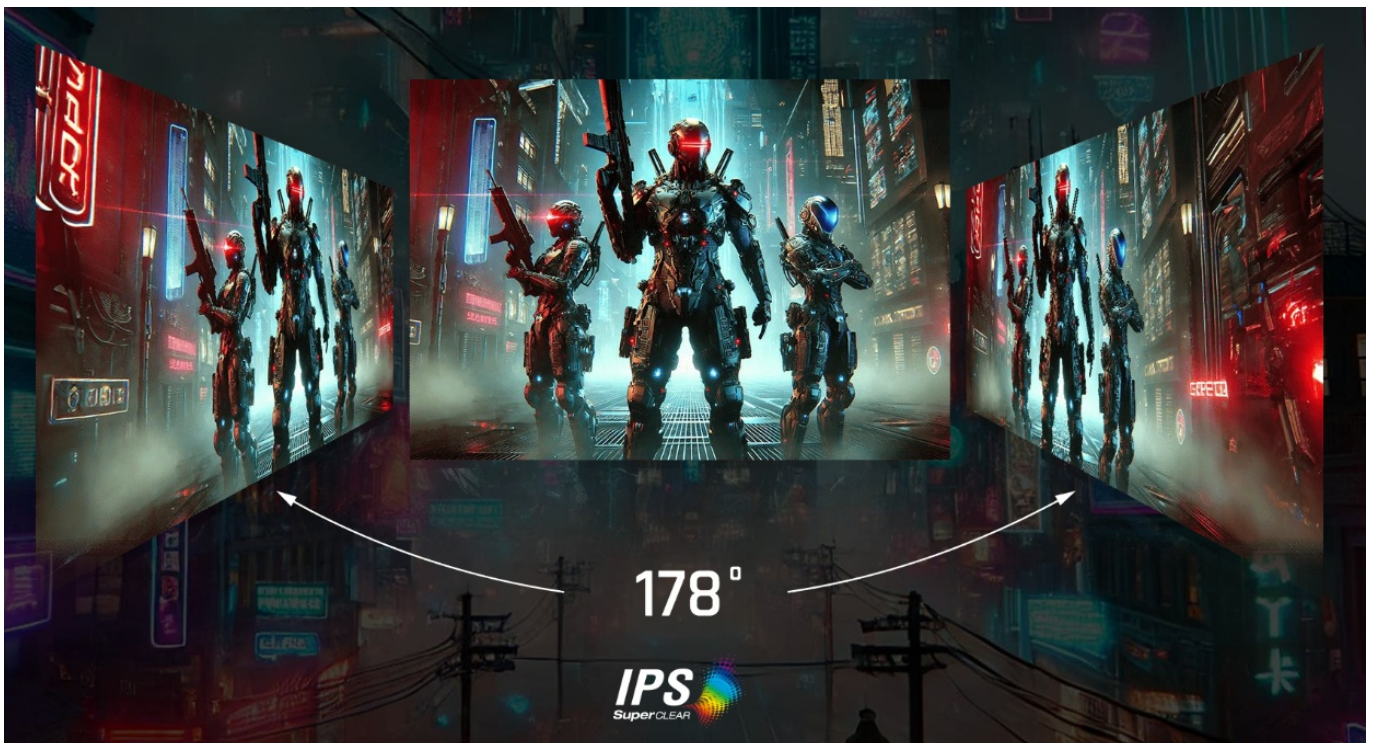

**Popis****ViewSonic VX24G1-HD - čistá herní preciznost**

Herní monitor **ViewSonic VX24G1-HD** na virtuálním bojišti nedělá žádné kompromisy. Disponuje **180Hz obnovovací frekvencí** a **1ms dobou odezvy**, díky čemuž vykresluje obraz hladce a bez zpoždění, takže nad soupeři budete mít vždy kousíček toho klíčového náskoku. **Full HD displej s úhlopříčkou 23,8"**, podporou HDR10 a **111% pokrytím sRGB barevné palety** zajistí živé a bohaté barvy.

Navíc díky **SuperClear IPS panelu** a jeho širokým pozorovacím úhlům si veškerý obsah dopřejete pohodlně a bez zkreslení i při pohledu ze stran. **Technologie VRR (Variable Refresh Rate)** upravuje obnovovací frekvenci obrazu s frekvencí grafického procesoru, čímž efektivně potlačuje sekání a trhání.

## ViewSonic VX24G1-HD

Herní LED monitor s úhlopříčkou **23,8"** nabízí Full HD rozlišení **1920 × 1080** obrazových bodů a podporu **HDR10** zobrazení, které poskytuje vynikající kontrast a vysokou přesnost barev. Disponuje dobou odezvy **1 ms**, kontrastním poměrem **1000 : 1**, jasem **300 cd/m<sup>2</sup>** a **111% pokrytím sRGB** barevné palety. **Variabilní obnovovací frekvence (VRR)** až **180 Hz** zajistí intenzivní akci bez trhání, zadržávání nebo rozmazávání obrazu při pohybu. Příjemné jsou též pozorovací úhly **178°** horizontálně i vertikálně.

### ZÁKLADNÍ SPECIFIKACE

**Typ panelu:** IPS

**Úhlopříčka:** 23,8"

**Poměr stran:** 16 : 9

**Rozlišení:** 1920 × 1080

**Kontrastní poměr:** 1000 : 1

**Doba odezvy:** 1 ms

**Rozhraní:** 2× HDMI, 1× DisplayPort, 1× audio výstup