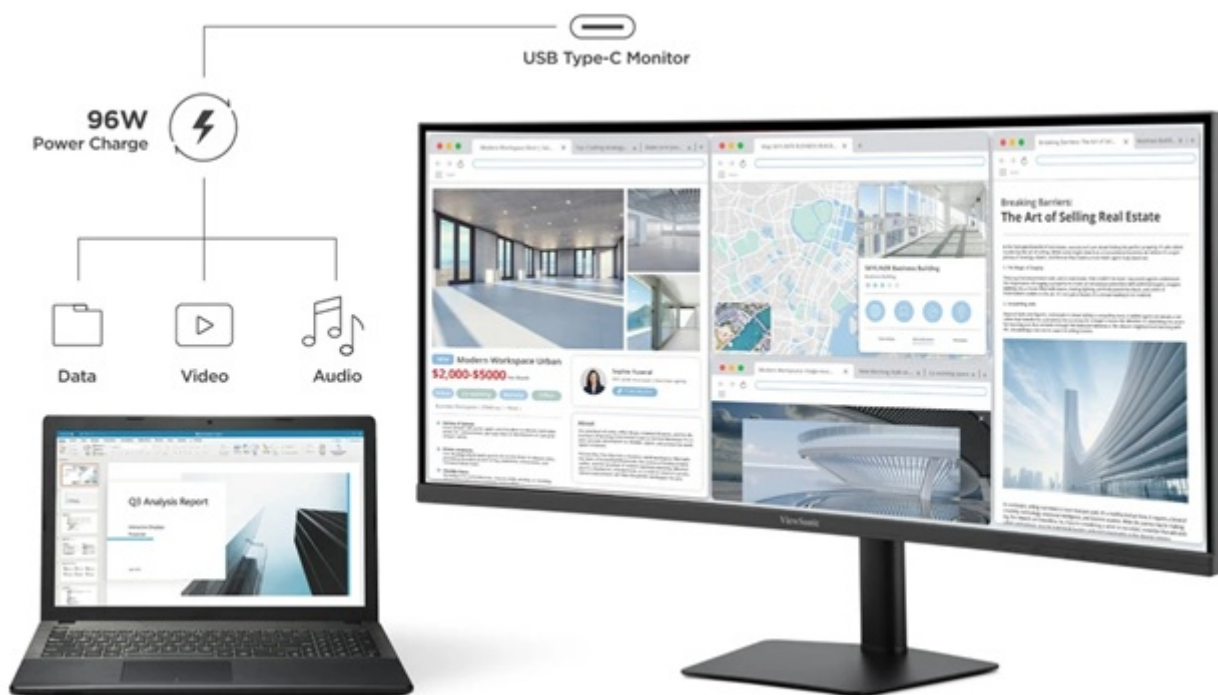

---

**Popis**

---

**ViewSonic VA3820C - prohnutý širokoúhlý displej pro maximální produktivitu**

**Prohnutý LED monitor ViewSonic VA3820C** pro firemní práci i domácí multimediální zábavu. **Velký displej s úhlopříčkou 37,5"** vám usnadní práci na projektech, činnost s více aplikacemi najednou i sledování multimediálního obsahu. Představuje ideální volbu pro tvorbu moderního pracoviště i multimediálního centra. Jeden kabel, více možností Monitor **ViewSonic VA3820C** disponuje **portem USB typu C**, který představuje elegantní řešení pro přenos videa, zvuku, dat a **výkonné 96W napájení jediným kabelem**.

Výrazně tak zefektivní pracovní postupy a činnost s moderními notebooky. Displej produkuje **obraz v rozlišení WQHD+** na ultraširokoúhlé ploše, Díky tomu podporuje komfortní zážitky ze sledování s jasným a ostrým zobrazením. Současně tento **široký poměr stran 21 : 9 přináší o 35 % více místa na obrazovce** než modely s poměrem stran 16 : 9, takže je ideální volbou pro **multitasking**.

### ViewSonic VA3820C

Prohnutý LED monitor s úhlopříčkou **37,5"** a rozlišením **3840 × 1600** obrazových bodů. Disponuje kontrastním poměrem **2000 : 1**, jasem **300 cd/m<sup>2</sup>**, dobou odezvy **4,785 ms** a podporou **HDR10**. Díky technologii IPS nabízí široké pozorovací úhly **178° horizontálně i vertikálně**. K dispozici jsou **dva porty USB** a univerzální port **USB-C**, který kromě vysokorychlostního přenosu videa a dat umožňuje napájení připojených zařízení až do 96 W. O zvuk se stará **dvojice reproduktorů** s celkovým výkonem **5 W**. Monitor je vybaven **výškově nastavitelným stojanem** a VESA uchycením.

### ZÁKLADNÍ SPECIFIKACE

**Typ panelu:** IPS

**Úhlopříčka:** 37,5"

**Poměr stran:** 21 : 9

**Rozlišení:** 3840 × 1600

**Kontrastní poměr:** 2000 : 1

**Doba odezvy:** 4,785 ms

**Rozhraní:** 2 × HDMI, 1 × DisplayPort, 2 × USB 3.2 Gen1 (USB 3.0), 1 × USB-C, 1 × sluchátkový výstup