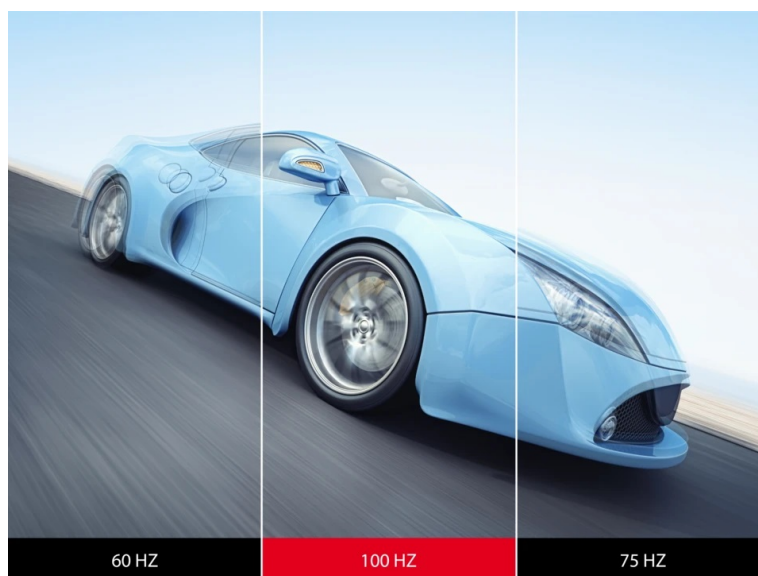

**Full HD monitor ViewSonic VA270-H-2** ideálně doplní vaši firemní nebo domácí PC sestavu. Podporuje komfortní zobrazení v rozlišení **Full HD** pro práci s tabulkami, dokumenty, internetem i pro sledování multimédií, jako jsou filmy či videa. **Displej s úhlopříčkou 27" a tenkými rámečky** je doplněn IPS panelem s technologií **SuperClear**, díky čemuž produkuje široké pozorovací úhly a obraz je čistý a dobře viditelný, ať už se díváte z přímého pohledu, nebo ze stran.

Vzhledem k rychlé **obnovovací frekvenci 100 Hz** si na monitoru **ViewSonic VA270-H-2** vychutnáte svižné pohyby, akční filmy a další dynamické objekty nebo scény plynule a bez zasekávání. Přínos je rovněž v pracovní sféře, kde vám plynulý obraz umožní efektivně ovládat aplikace nebo rozsáhlé dokumenty bez zbytečné námahy očí.

## ViewSonic VA270-H-2

LED monitor s úhlopříčkou **27"** nabízí Full HD rozlišení 1920 × 1080 obrazových bodů. Disponuje obnovovací frekvencí **100 Hz**, dobou odezvy **1 ms**, kontrastním poměrem **1000 : 1** a jasem **300 cd/m<sup>2</sup>**. Použití technologie **IPS** poskytuje pozorovací úhly **178°** horizontálně i vertikálně.

### ZÁKLADNÍ SPECIFIKACE

**Typ panelu:** IPS

**Úhlopříčka:** 27"

**Poměr stran:** 16 : 9

**Rozlišení:** 1920 × 1080

**Kontrastní poměr:** 1000 : 1

**Doba odezvy:** 1 ms

**Rozhraní:** 1× HDMI, 1× VGA