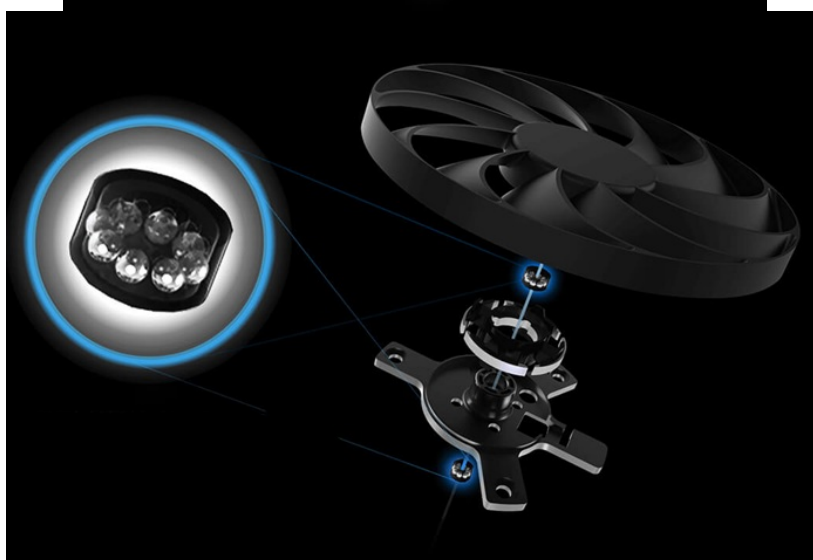

Díky tomu nejenom produkuje realistickou grafiku, ale také vylepšuje snímkovou frekvenci pro **plynulé vykreslování s podporou AI**. Karta disponuje **dvojitými axiálními ventilátory**, které přinášejí efektivní proudění vzduchu a chlazení při nižší hladině hluku. Zlepšené chlazení a odvětrávání během dlouhotrvajících a vysokých zátěží umožňuje také přítomnost zadní desky, která současně zvyšuje celkovou odolnost proti mechanickému poškození.

To vše přispívá k celkové stabilitě a vysokému výkonu, který je ideální pro **hraní ve vysokém rozlišení i práci s moderním grafickým softwarem**. Kompaktní provedení vám dostupný výkon zprostředkuje na menší ploše, což tento model předurčuje zejména **do menších PC skříní**.