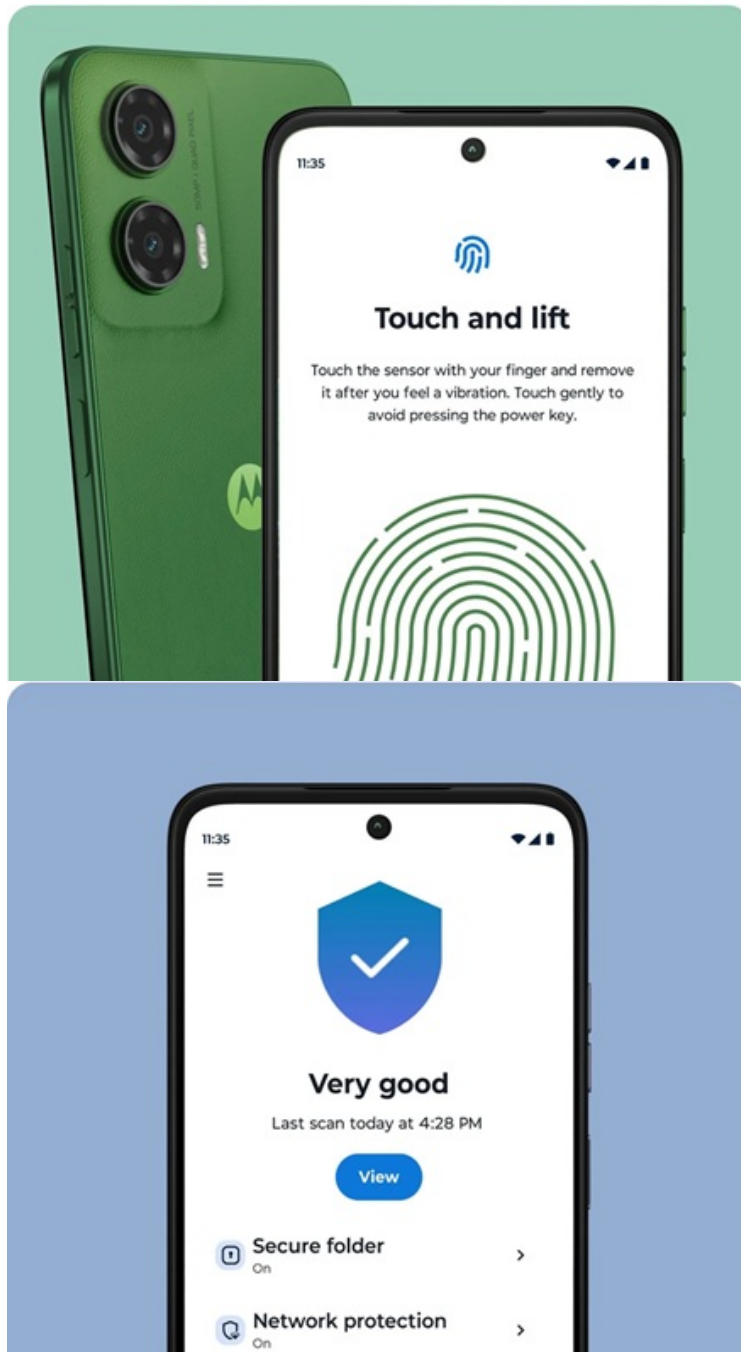

Smartphone Motorola Moto G35 potěší uživatele solidním výkonem, elegantním vzhledem a bohatou nabídkou moderních funkcí. Tento model je vybaven **velkým 6,72" displejem**, který nabízí ostré **Full HD+ rozlišení** a dosahuje **obnovovací frekvence 120 Hz**. Díky tomu zajišťuje plynulé zobrazení a živé multimediální zážitky. Obraz je natolik hladký a displej prostorný, že podpoří komfortní sledování filmů, videí, práci s aplikacemi nebo hraní her.

Výbava obsahuje také **zadní duální fotoaparát s technologií Quad Pixel** a rozlišením 50 + 8 Mpx pro zachycení snímků ve vysoké kvalitě a detailech. **Přední 16Mpx kamera** zase poslouží všem fanouškům selfie momentek a videohovorů. **Baterie s kapacitou 5 000 mAh** zajistí dlouhou výdrž na jedno nabití. Konektivita zahrnuje mimo jiné podporu **sítě 5G** pro svižné stahování velkých objemů dat, plynulé streamování, on-line komunikaci nebo hraní po síti. Mezi další praktické funkce patří například snadné a bezpečné odemknutí pomocí **čtečky otisku prstů** nebo **rozpoznávání obličeje**.