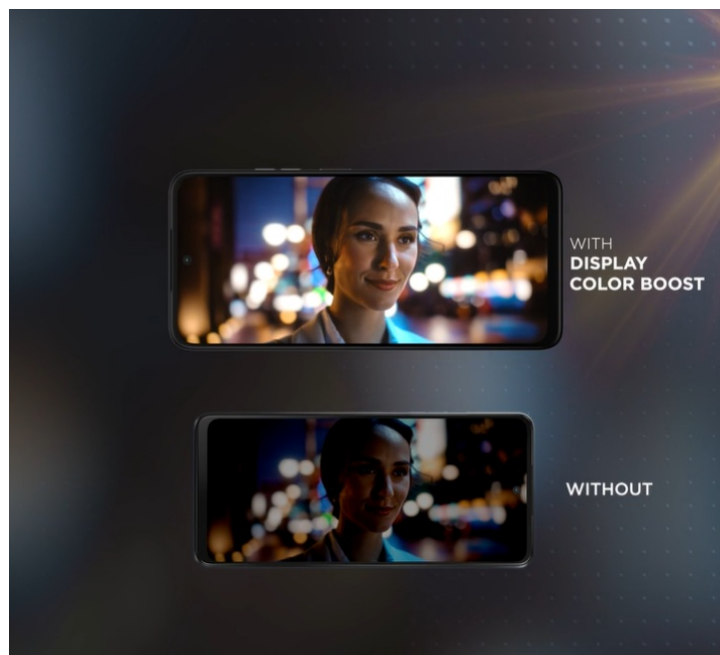

Smartphone Motorola Moto G35 potěší uživatele solidním výkonem, elegantním vzhledem a bohatou nabídkou moderních funkcí. Tento model je vybaven **velkým 6,72" displejem**, který nabízí ostré **Full HD+ rozlišení** a dosahuje **obnovovací frekvence 120 Hz**. Díky tomu zajišťuje plynulé zobrazení a živé multimediální zážitky. Obraz je natolik hladký a displej prostorný, že podpoří komfortní sledování filmů, videí, práci s aplikacemi nebo hraní her.

Výbava obsahuje také **zadní duální fotoaparát s technologií Quad Pixel** a rozlišením 50 + 8 Mpx pro zachycení snímků ve vysoké kvalitě a detailech. **Přední 16Mpx kamera** zase poslouží všem fanouškům selfie momentek a videohovorů. **Baterie s kapacitou 5 000 mAh** zajistí dlouhou výdrž na jedno nabití. Konektivita zahrnuje mimo jiné podporu **sítě 5G** pro svižné stahování velkých objemů dat, plynulé streamování, on-line komunikaci nebo hraní po síti. Mezi další praktické funkce patří například snadné a bezpečné odemknutí pomocí **čtečky otisku prstů** nebo **rozpoznávání obličeje**.