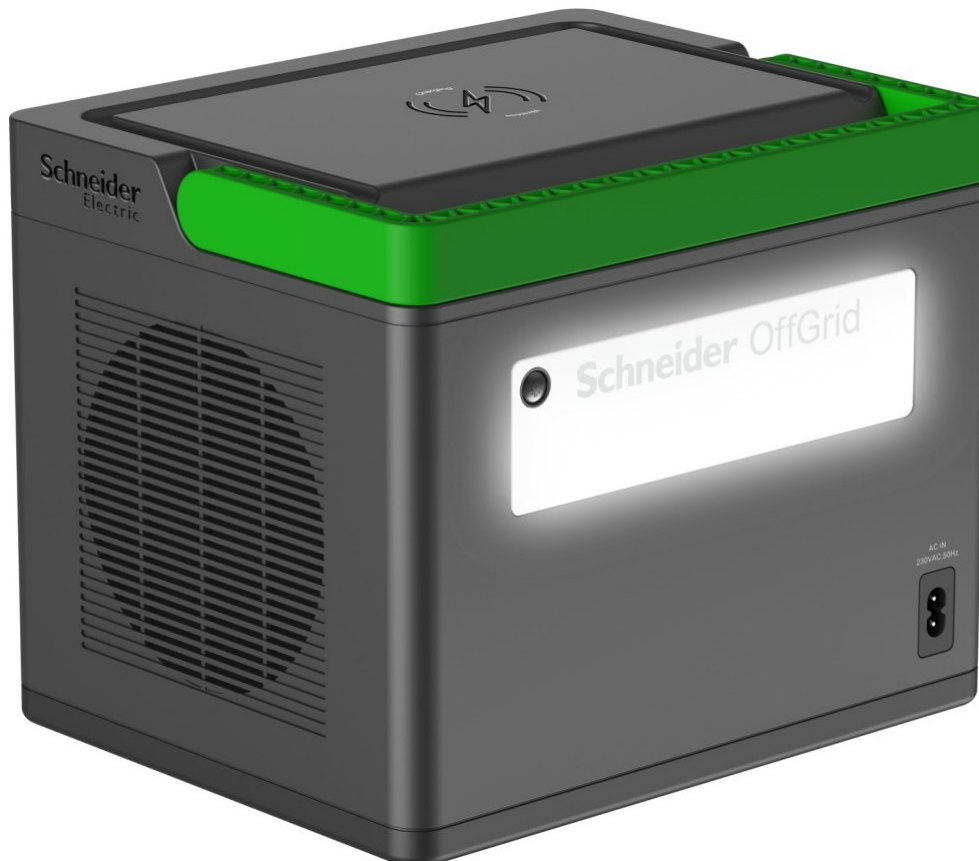

APC OffGrid Portable Power Station 500 - energie pro každou příležitost

Nabíjecí stanice APC OffGrid Portable Power Station 500 kompaktních rozměrů, která poslouží jako záložní zdroj energie pro rozmanité potřeby. Uplatní se při kempování, venkovní párty a dalších outdoorových aktivitách, případně v nečekaných a nouzových situacích. Disponuje **kapacitou 517 Wh**, která umožní dlouhodobé a stabilní napájení bez kompromisů. **Nabíjecí stanice APC OffGrid Portable Power Station 500** nabízí řadu portů pro napájení rozmanitých zařízení. Nechybí **trojice portů USB** či **dvojice portů USB-C**, z nichž jeden je s podporou vysokorychlostního napájení **Power Delivery o výkonu 60 W**. Informace o stavu nabití a další informace vám zprostředkuje **LCD displej**.

rukojetí pro snadné přenášení, výbava obsahuje rovněž **LED svítilnu** nebo **bezdrátovou nabíječku** na horní straně.

APC OffGrid Portable Power Station 500

Přenosná nabíjecí stanice v kompaktním provedení s vysokou kapacitou **517 Wh** je ideální například pro kempování, cestování, práci v terénu nebo jako záložní zdroj energie v nouzových situacích. Disponuje **třemi DC 12 V výstupy** a **dvěma AC 230 V výstupy** poskytujícími výkon **500 W**. Pro nabíjení mobilních zařízení můžete využít **tři USB** porty či dva konektory **USB-C**, z nichž jeden podporuje **Power Delivery 60 W**. Pro informace o stavu nabití či zobrazení upozornění slouží přehledný **LCD displej**. Nabíjení stanice je možné realizovat kdekoliv pomocí přenosného solárního panelu (není součástí balení) nebo skrze přiložené napájecí adaptéry do sítě a do autozásuvky. Zajistí potěší také vysoce výkonná **LED svítilna** na zadní straně, praktická rukojeť pro pohodlné přenášení či **bezdrátová nabíječka** umístěná na horní straně.