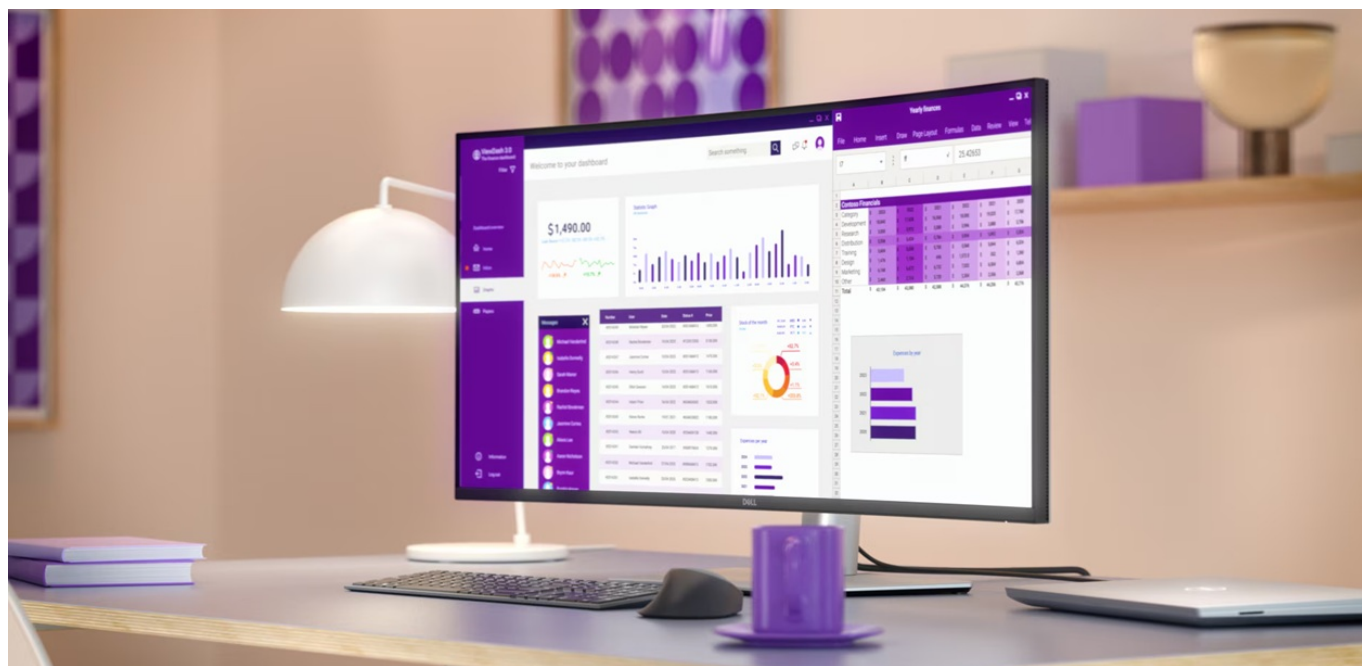

Prohnutý monitor Dell Pro 34 Plus P3425WE představuje výkon a ultra jemné rozlišení v elegantním designu. **Displej s úhlopříčkou 34,1 palců** vám zprostředkuje optimální plochu pro práci s moderním softwarem, sledování tabulek, dokumentů i multimédií zábavu. Díky **rozlišení WQHD** je monitor Dell Pro 34 Plus P3425WE ideální **pro kreativní činnosti, editaci nebo tvorbu digitálního obsahu**. WQHD rozlišení je zárukou ostrého obrazu, který zachytí všechny detaily, a díky tomu posune pracovní projekty i multimediální zážitky na další úroveň. **Obnovovací frekvence 100 Hz** zajistí méně blikání a více plynulého pohybu bez rušivých vlivů.

S více porty se to lépe táhne

Potěší také **bohatá konektivita**, která podpoří flexibilní činnost s celou řadou periferních zařízení a připojení různých zdrojů obrazu. K dispozici jsou porty **HDMI** a **DisplayPort**, nároční uživatelé ocení také přítomnost **USB 3.0** nebo **RJ-45** pro přímý a stabilní Ethernet. Nechybí ani praktické řešení **USB-C**, které vám umožní přenášet data nebo video a kompatibilní zařízení napájet výkonem až 90 W, a to jediným kabelem.

Dell Pro 34 Plus P3425WE

Prohnutý LED monitor s úhlopříčkou **34,1"** nabízí rozlišení **3440 × 1440** bodů s poměrem stran 21 : 9, jasem **350 cd/m²**, dobou odezvy 8 ms, obnovovací frekvencí **100 Hz** a pokrytím 99 % sRGB barevné palety. Příjemné jsou také pozorovací úhly **178° horizontálně i vertikálně**. Pro připojení periférií jsou k dispozici **tři USB 3.0 porty**, ethernetový port **RJ-45** a dva porty **USB-C**, z nichž jeden kromě vysokorychlostního přenosu videa a dat umožňuje napájení připojených zařízení až do 90 W. Zjistíte potěší také výškově nastavitelný podstavec.