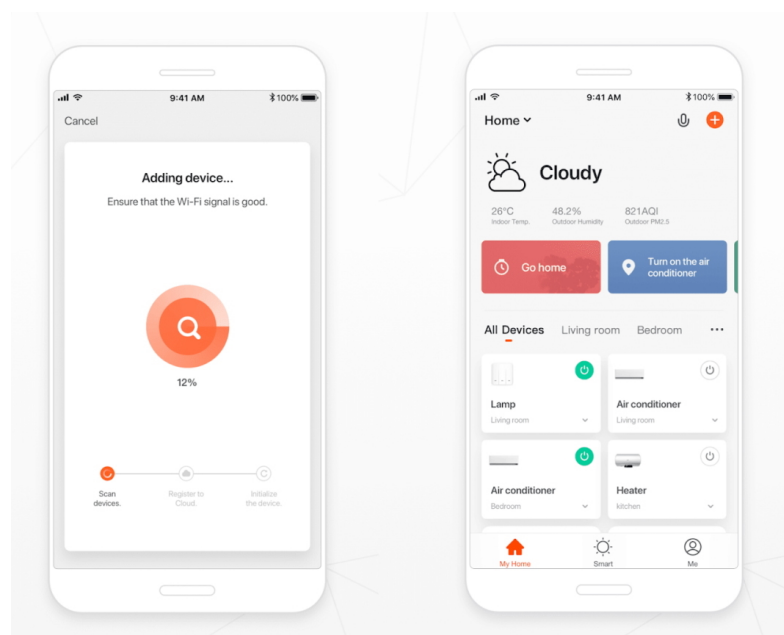

IMMAX NEO LITE PURE SMART LED

Chytré stropní svítidlo s **ventilátorem** místnost nejen osvětlí, ale v horkých letních dnech i osvěží. Působivé provedení v kombinaci černé a stříbrné barvy dodá vašemu interiéru sofistikovaný vzhled. Samozřejmostí je možnost **nastavení intenzity a teploty světla** na teplé, studené nebo neutrální. Ventilátor disponuje **pěti rychlostmi** i režimem opačného otáčení, které v chladnějších dnech zajistí cirkulaci teplého vzduchu shora dolů. Díky integrovanému Wi-Fi modulu Tuya můžete svítidlo i ventilátor pohodlně ovládat přes mobilní aplikaci **IMMAX NEO PRO**, kompatibilní s iOS, Android, s hlasovými asistenty Amazon Alexa, Apple Siri zkratky, Google Assistant a dále se systémy TUYA, LIDL.

Součástí balení je dálkový ovladač.