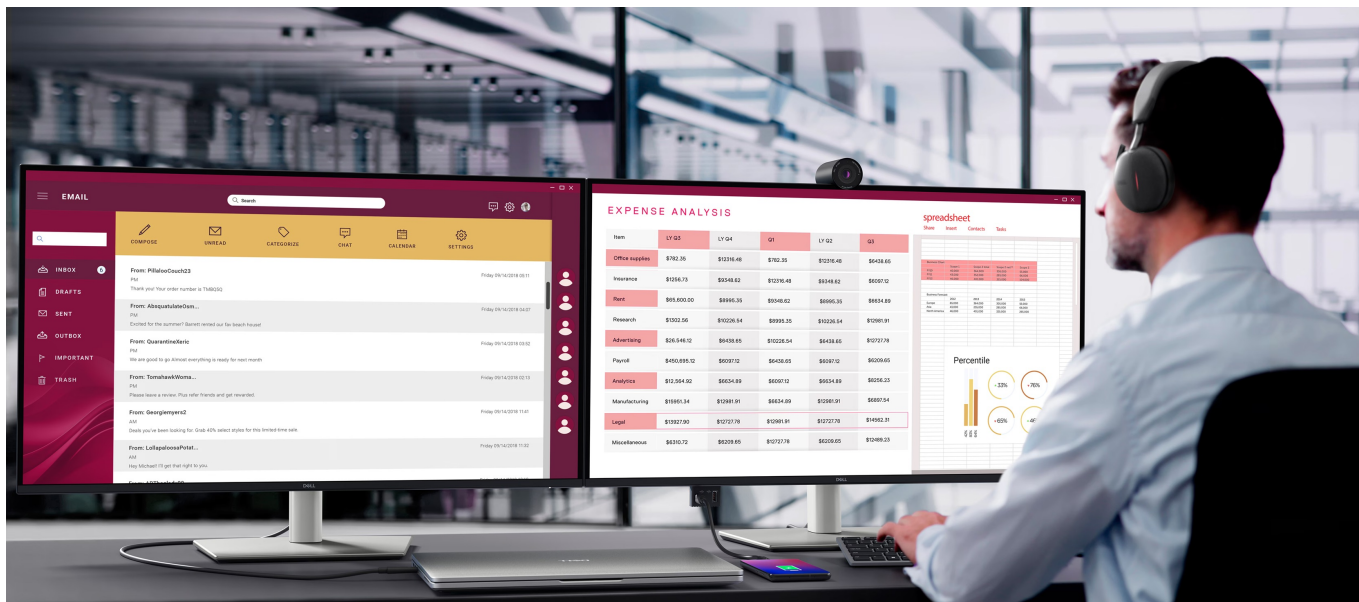

Monitor Dell Pro 32 Plus P3225DE představuje výkon a ultra jemné rozlišení v elegantním designu. **Displej s úhlopříčkou 32 palců** vám zprostředkuje optimální plochu pro práci s moderním softwarem, sledování tabulek, dokumentů i multimédií zábavu. Díky **rozlišení QHD** je monitor Dell Pro 32 Plus P3225QD ideální **pro kreativní činnosti, editaci nebo tvorbu digitálního obsahu**. Quad HD rozlišení produkuje ostrý obraz, který zachytí potřebné detaily, a díky tomu posune vaše pracovní projekty i multimediální zážitky zase o kus dál. **Obnovovací frekvence 100 Hz** zajistí méně blikání a více plynulého pohybu bez rušivých vlivů.

Výškově nastavitelný stojan s funkcí Pivot se postará o patřičný komfort a ergonomii během dlouhých hodin práce. Kromě námahy těla snižuje také námahu očí. **Technologie ComfortView Plus** potlačuje intenzitu modrého světla a efektivně chrání váš zrak při dlouhodobém sledování displeje.

Dell Pro 32 Plus P3225DE

LED monitor s úhlopříčkou **32"** disponující Quad HD rozlišením **2560 x 1440** obrazových bodů s poměrem stran **16 : 9**. Nabízí jas **350 cd/m²**, kontrastní poměr **1500 : 1**, 99% pokrytí sRGB, dobu odezvy **5 ms** a obnovovací frekvenci **100 Hz**. Pozorovací úhly **178° horizontálně i vertikálně** zaručí skvělou viditelnost z jakéhokoliv úhlu. K dispozici jsou také **tři porty USB 3.0**, ethernetový port **RJ-45** a dva porty **USB-C**, z nichž jeden kromě vysokorychlostního přenosu videa a dat umožňuje napájení připojených zařízení až do 90 W. Díky technologii **Daisy Chain** lze jednoduše propojit více monitorů a připojit je k počítači jediným kabelem. Potěší také výškově nastavitelný stojan a funkce **Pivot**, která umožňuje otočení