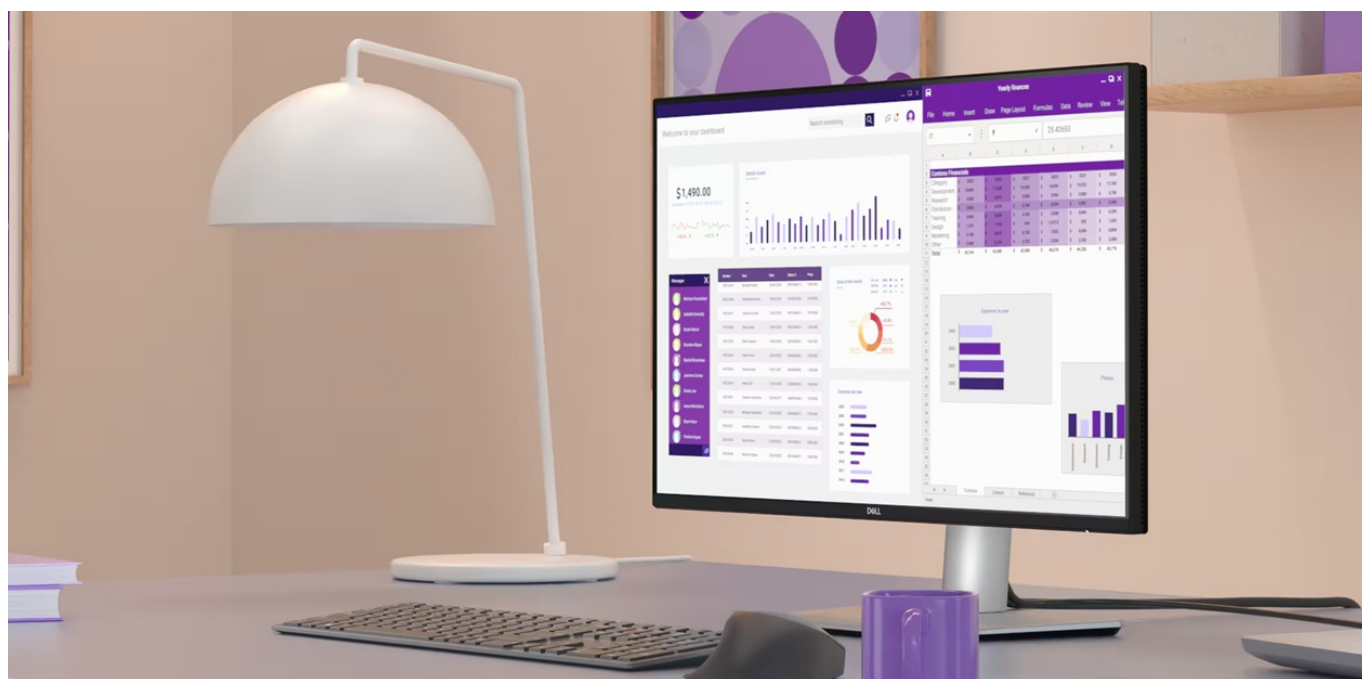

Monitor Dell Pro 32 Plus P3225DE představuje výkon a ultra jemné rozlišení v elegantním designu. **Displej s úhlopříčkou 32 palců** vám zprostředkuje optimální plochu pro práci s moderním softwarem, sledování tabulek, dokumentů i multimédií zábavu. Díky **rozlišení QHD** je monitor Dell Pro 32 Plus P3225QD ideální **pro kreativní činnosti, editaci nebo tvorbu digitálního obsahu**. Quad HD rozlišení produkuje ostrý obraz, který zachytí potřebné detaily, a díky tomu posune vaše pracovní projekty i multimediální zážitky zase o kus dál. **Obnovovací frekvence 100 Hz** zajistí méně blikání a více plynulého pohybu bez rušivých vlivů.

Výškově nastavitelný stojan s funkcí Pivot se postará o patřičný komfort a ergonomii během dlouhých hodin práce. Kromě námahy těla snižuje také námahu očí. **Technologie ComfortView Plus** potlačuje intenzitu modrého světla a efektivně chrání váš zrak při dlouhodobém sledování displeje.

Dell Pro 32 Plus P3225DE

LED monitor s úhlopříčkou **32"** disponující Quad HD rozlišením **2560 x 1440** obrazových bodů s poměrem stran **16 : 9**. Nabízí jas **350 cd/m²**, kontrastní poměr **1500 : 1**, 99% pokrytí sRGB, dobu odezvy **5 ms** a obnovovací frekvenci **100 Hz**. Pozorovací úhly **178° horizontálně i vertikálně** zaručí skvělou viditelnost z jakéhokoliv úhlu. K dispozici jsou také **tři porty USB 3.0**, ethernetový port **RJ-45** a dva porty **USB-C**, z nichž jeden kromě vysokorychlostního přenosu videa a dat umožňuje napájení připojených zařízení až do 90 W. Díky technologii **Daisy Chain** lze jednoduše propojit více monitorů a připojit je k počítači jediným kabelem. Potěší také výškově nastavitelný stojan a funkce **Pivot**, která umožňuje otočení