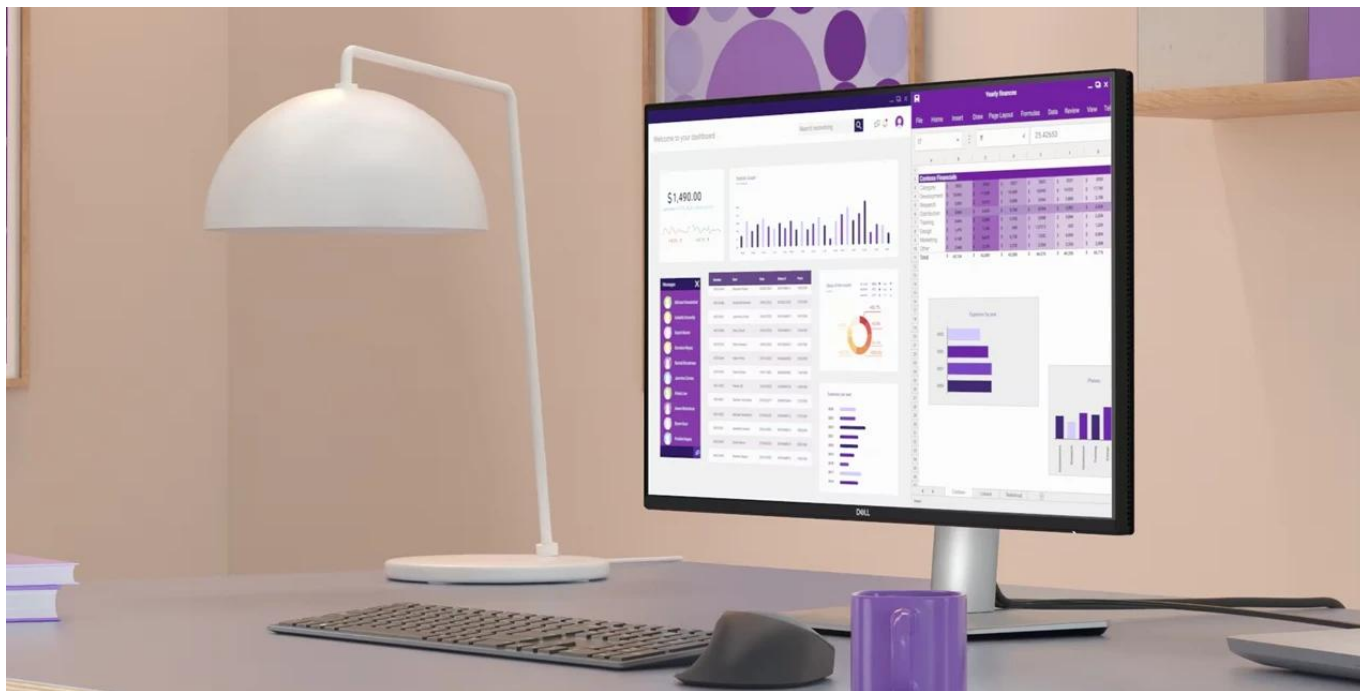

### 4K monitor Dell Pro 27 Plus P2725QE - takhle se na práci musí

**Monitor Dell Pro 27 Plus P2725QE** představuje výkon a ultra jemné rozlišení v elegantním designu. Displej s úhlopříčkou 27 palců vám zprostředkuje optimální plochu pro práci s moderním softwarem, sledování tabulek, dokumentů i multimediální zábavu. Díky rozlišení **4K Ultra HD** je monitor **Dell Pro 27 Plus P2725QE** ideální pro kreativní činnosti, editaci nebo tvorbu digitálního obsahu. 4K rozlišení je zárukou ostrého obrazu, který zachytí všechny detaily, a díky tomu posune pracovní projekty i multimediální zážitky na další úroveň. **Obnovovací frekvence 100 Hz** zajistí méně blikání a více plynulého pohybu bez rušivých vlivů.

### S více porty se to lépe táhne

Potěší také **bohatá konektivita**, která podpoří flexibilní činnost s celou řadou periferních zařízení a připojení různých zdrojů obrazu. K dispozici jsou porty **HDMI** a **DisplayPort**, nároční uživatelé ocení také přítomnost USB 3.0 nebo RJ-45 pro přímý a stabilní Ethernet. Nechybí ani praktické řešení **USB-C**, které vám umožní přenášet data nebo video a kompatibilní zařízení

### Dell Pro 27 Plus P2725QE

LED monitor s úhlopříčkou **27"** disponující 4K Ultra HD rozlišením **3840 × 2160** obrazových bodů s poměrem stran **16 : 9**. Nabízí jas **350 cd/m<sup>2</sup>**, kontrastní poměr **1500 : 1**, 99% pokrytí sRGB, dobu odezvy **5 ms** a obnovovací frekvenci **100 Hz**. Pozorovací úhly **178° horizontálně i vertikálně** zaručí skvělou viditelnost z jakéhokoliv úhlu. K dispozici jsou také **tři porty USB 3.0**, ethernetový port **RJ-45** a dva porty **USB-C**, z nichž jeden kromě vysokorychlostního přenosu videa a dat umožňuje napájení připojených zařízení až do 90 W. Potěší také výškově nastavitelný stojan a funkce **Pivot**, která umožňuje otočení obrazovky o 90°.