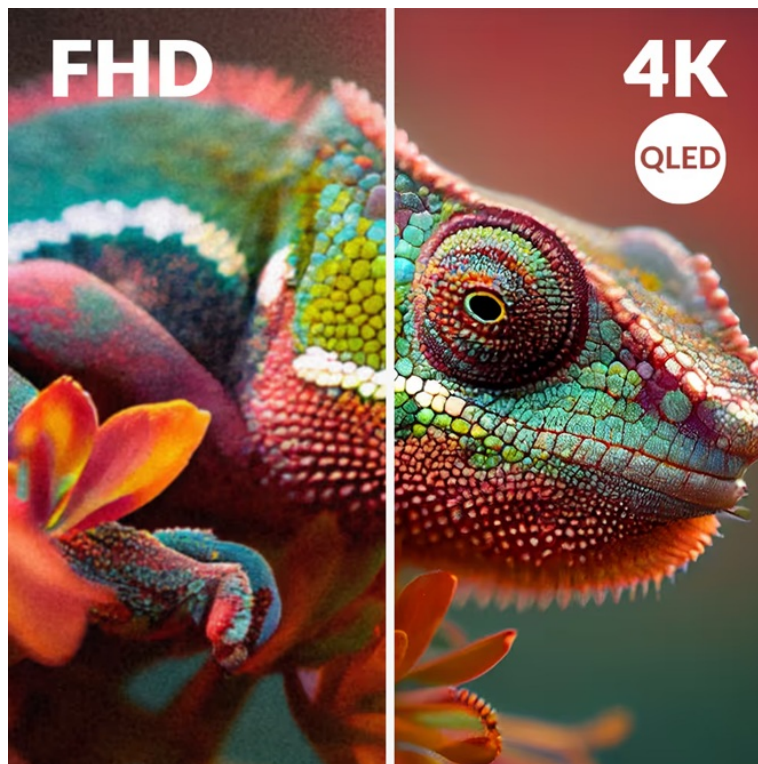

TELSRG1066

Part No.:

SRT50UG8773C

Záruka:

24 měs.

Stav:

Nové zboží

Popis**Chytrá TV Strong SRT50UG8773C - strhující 4K obraz a chytré funkce**

Smart TV Strong SRT50UG8773C promění váš domov v moderní centrum multimediální zábavy. Nabízí velkou **obrazovku s úhlopříčkou 50 palců**, na které uvidíte každý detail. Ultra jemné 4K rozlišení podporuje mimořádně ostrý obraz, který si vychutnáte do nejmenších drobností. **Inovativní QLED technologie** se pyšní bohatými a zářivými barvami, které dají vyniknout každé filmové scéně. O audio se starají zabudované **reproduktory s technologií Dolby Atmos**, které vás obklopí zvukem a umožní vám zachytit každé slovo v dialogu i tichý šepot.

Strong SRT50UG8773C

Smart QLED televizor nabízí úhlopříčku **50"** a **4K Ultra HD** rozlišení 3840 × 2160 obrazových bodů. Pro příjem televizního vysílání je připraven **DVB-T2/S2/C** tuner s podporou dekódování **H.265/ HEVC**. Připojení k internetu lze realizovat jak drátově pomocí **RJ-45** portu, tak bezdrátově skrze technologii **Wi-Fi**. Pro přehrávání multimédií je možné využít **dva USB porty** a o zvuk se starají integrované reproduktory s celkovým výkonem **20 W**. Mezi další přednosti patří podpora **HDR10** a **Google Assistant**. Jako operační systém byl zvolen **Android 14**.

Barva: černá-stříbrná