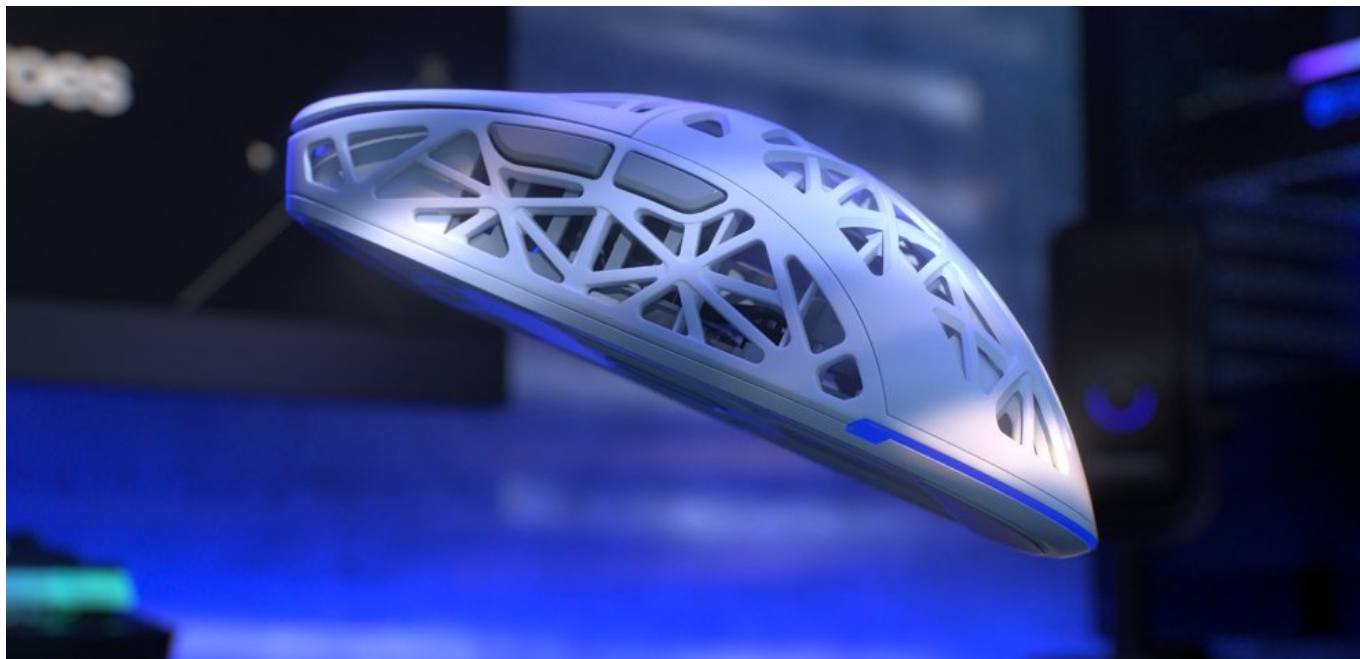

Ultralehká herní myš Endorfy myš LIV Wireless Onyx White přesně reaguje na každý pokyn. Ve stylové konstrukci je přítomen moderní optický senzor **Pixart PAW3311**, který precizně snímá veškerý pohyb a umožní vám bezchybné ovládání kurzoru. Díky **nastavitelnému rozlišení** se snadno přizpůsobí každé herní situaci a naladí se na vaši vlnu - ať už přesně míříte, nebo potřebujete co nejrychleji rozdělit pokyny a zadat úkoly. Ve spojení s **kvalitními spínači Kailh GM 4.0** je myš **Endorfy LIV Wireless** ideálním kouskem pro náročné hráče a fanoušky e-sportu.

Bezdrátové připojení pomocí rozhraní **Bluetooth** nebo **miniaturní USB adaptér** zajistí kompatibilitu s rozmanitými druhy zařízení, jako jsou notebooky, počítače, herní konzole nebo třeba chytré TV. Samozřejmostí je také připojení pomocí **USB kabelu**. **Unikátní děrovaný design** je nejenom stylový na pohled, ale tento prodyšný povrch také zlepšuje proudění vzduchu. Další výhodou je **mimořádně nízká váha pouze 69 g** celé myši, takže nad hrou získáte dokonalou kontrolu hned s prvotním uchopením.

ULTRALEHKÁ
KONSTRUKCE (69 G)

PTFE SLIDERY

Ultralehká konstrukce

Dokonale vyvážená konstrukce na PTFE sliderech zaručuje rychlé a neomezené manévry na poli války.

Dedikovaný software

Snadno si přizpůsobíte všechna nastavení podle svých preferencí. Software myši vám umožňuje upravit citlivost kurzoru, změnit funkce tlačítek nebo zvolit barvu a typ podsvícení.