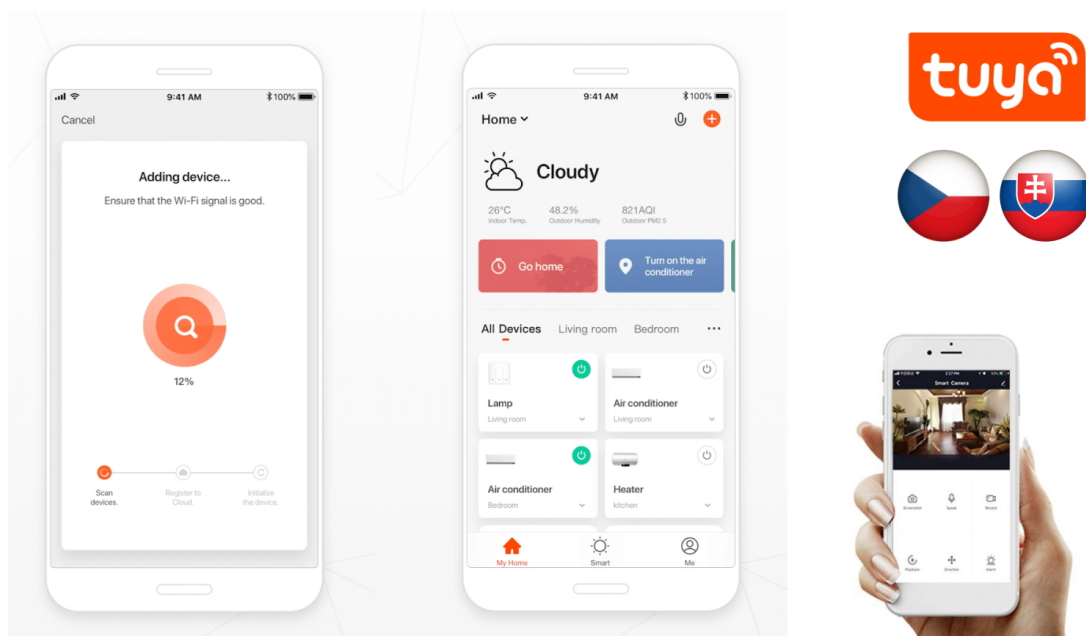

IMMAX NEO SMART CHYTRÁ ZÁSUVKA BEZ KOLÍKU (TYP F) 07801L

Cena celkem:	799 Kč (bez DPH: 660 Kč)
Běžná cena:	879 Kč
Ušetříte:	80 Kč
Kód zboží:	DAZIMM1052
Part No.:	07801L
Záruka:	24 měs.
Stav:	Nové zboží

Popis**IMMAX NEO SMART chytrá zásuvka bez kolíku (typ F) 07801L**

Chytrá Wi-Fi zásuvka je navržena k **ovládání elektrických spotřebičů** odkudkoliv přes internet. Můžete tak automatizovat zapínání spotřebičů či sledovat **spotřebu energie**. K dispozici je navíc také **USB** port a port **USB-C** pro snadné nabíjení mobilních zařízení. Zásuvku lze ovládat skrze bezplatnou aplikaci **IMMAX NEO PRO**, která je kompatibilní s iOS i Android, s hlasovými asistenty Amazon Alexa, Apple Siri, Google Assistant a dále se systémy TUYA a LIDL.

POZOR

Pro připojení do aplikace je zapotřebí mít chytrou Zigbee bránu Tuya (např. 07117-4).

**ZÁKLADNÍ SPECIFIKACE****Počet zástrček: 1****Výstup:** max. 20 W

USB-A: DC 5V/3A; 9V/2A; 12V/1,5A

USB-C: DC 5V/3A; 9V/2,22A; 12V/1,67A